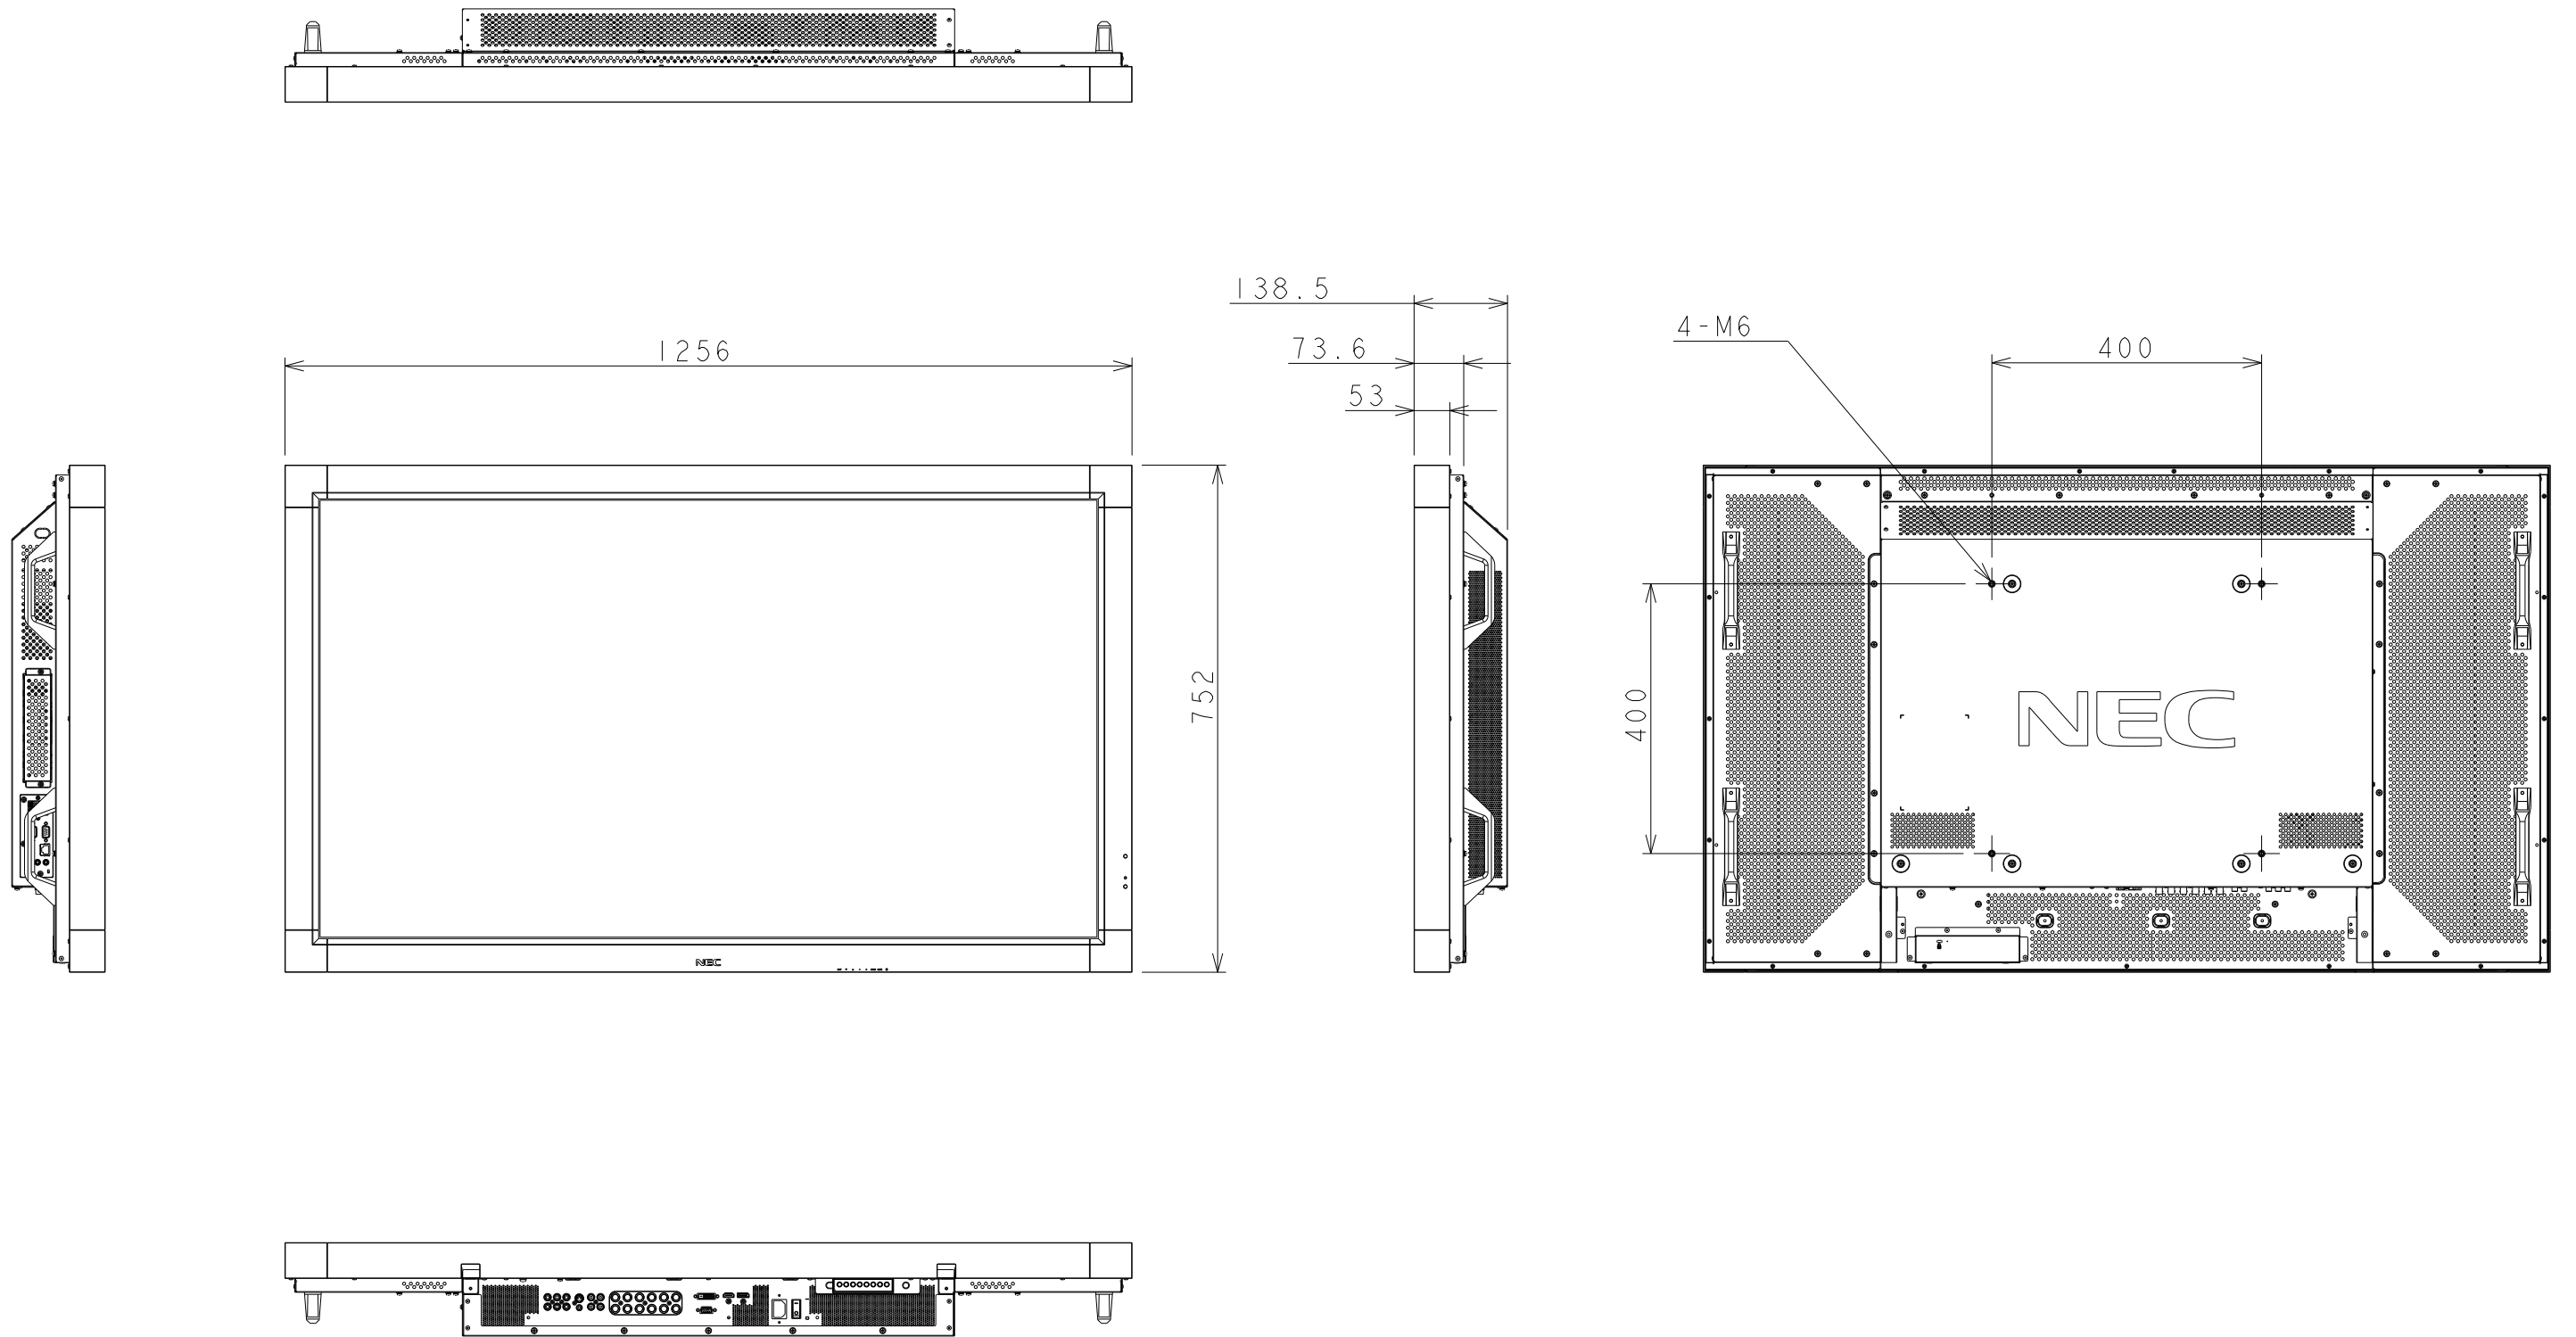

S521 OUTLINE

SIZE A3
SCALE 1/10
DIM mm