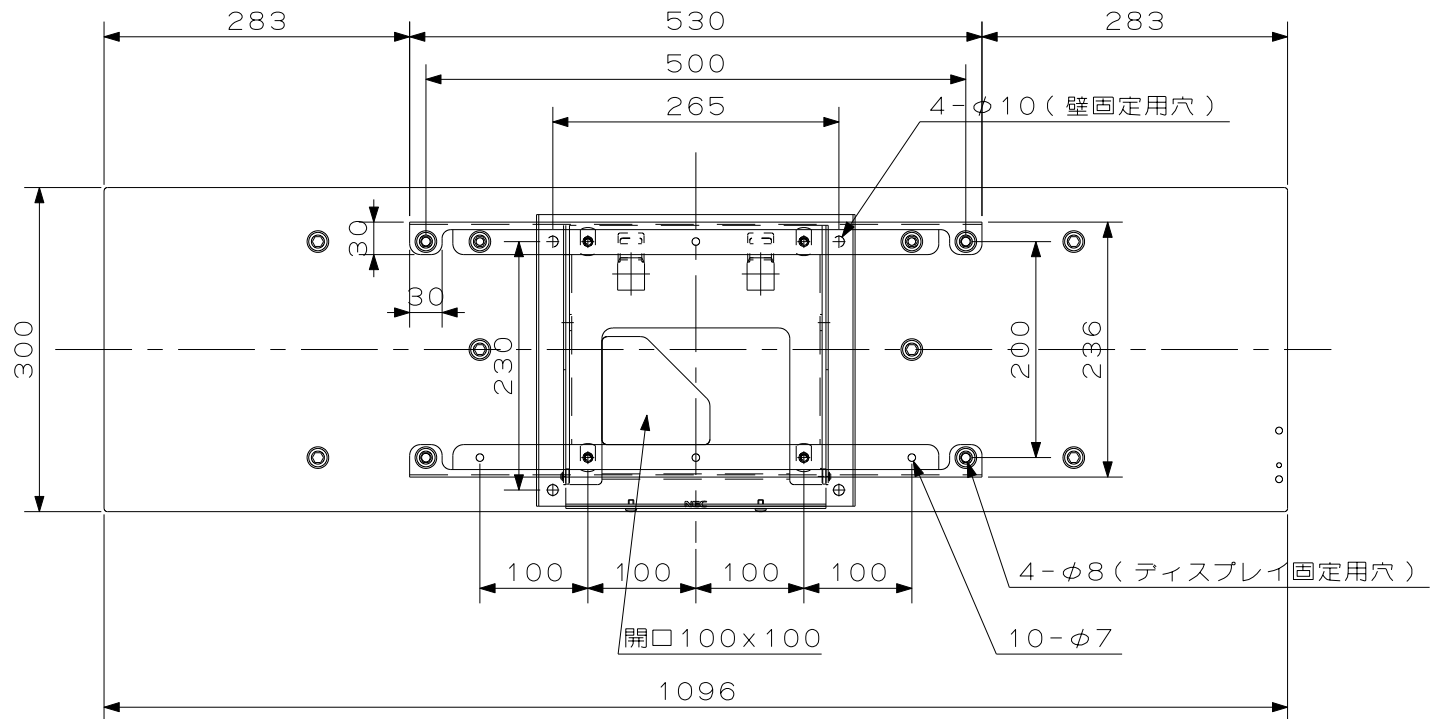

背面

天面

正面

底面

ST-TM431BT 外觀寸法図 (横設置)

2010.01.12
NEC DISPLAY SOLUTIONS, LTD.