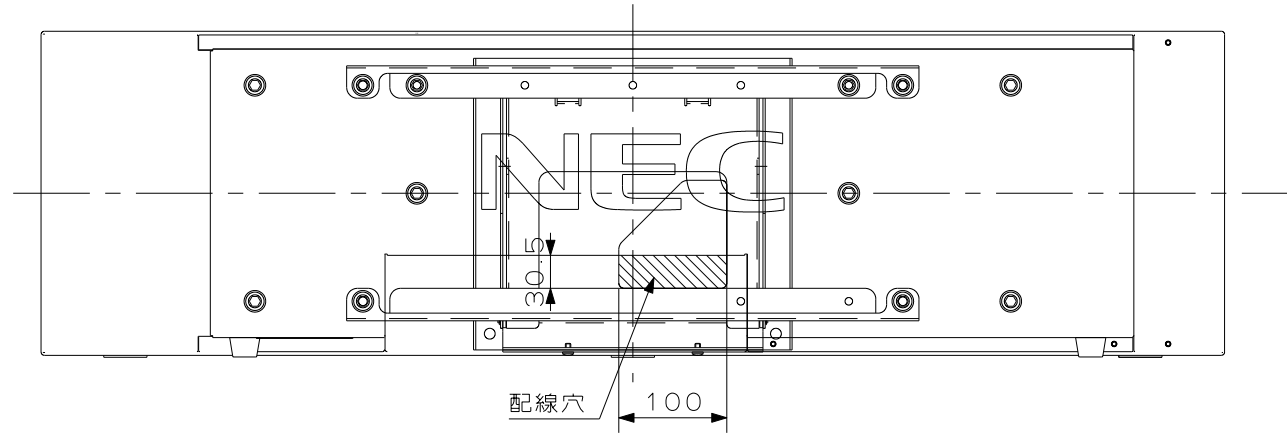

背面

天面

正面

底面

ST-TM431BT 外觀寸法図 (横設置)

2010.01.12
NEC DISPLAY SOLUTIONS, LTD.