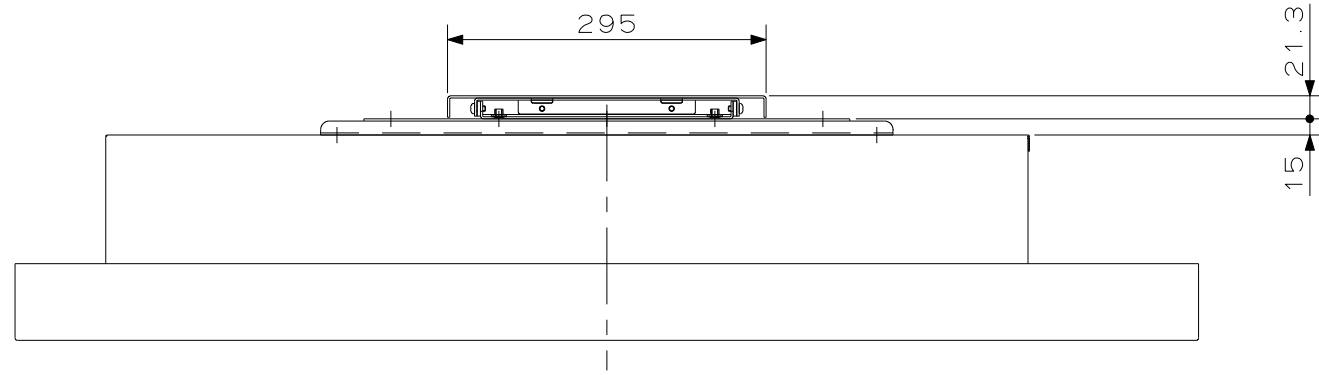

背面

天面

正面

底面

ST-TM431BT 外觀寸法図 (横設置)

2010.01.12
NEC DISPLAY SOLUTIONS, LTD.