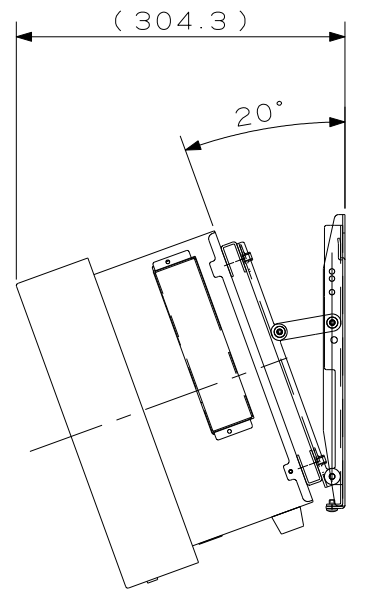

背面

天面

正面

底面

ST-TM431BT 外觀寸法図 (横設置)

2010.01.12
NEC DISPLAY SOLUTIONS, LTD.