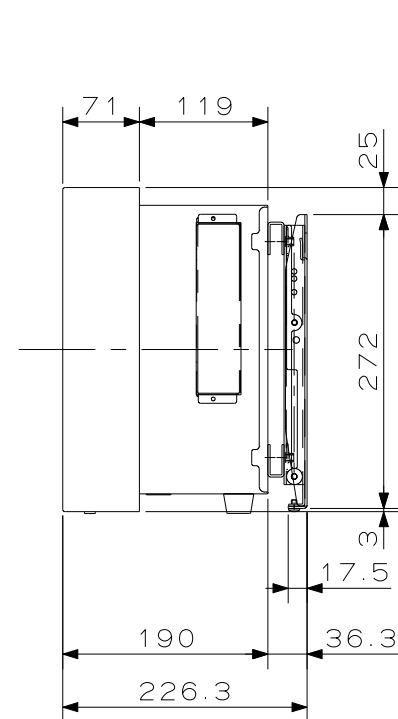

背面

天面

正面

底面

ST-TM431BT 外觀寸法図 (横設置)

2010.01.12
NEC DISPLAY SOLUTIONS, LTD.