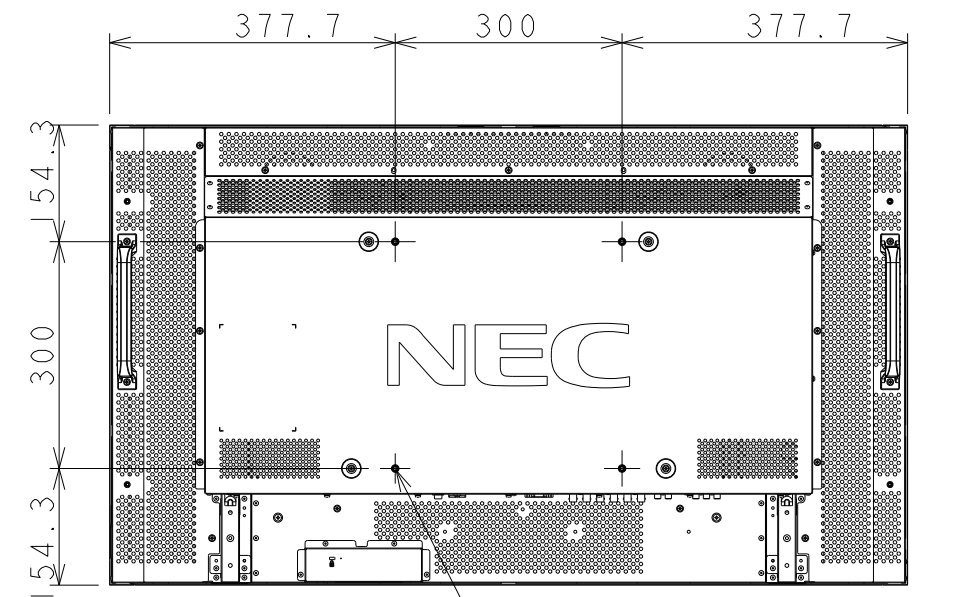

X46 IHB OUTLINE

4-M6 DEPTH 12MAX

SIZE A3
SCALE 1/10
DIM mm