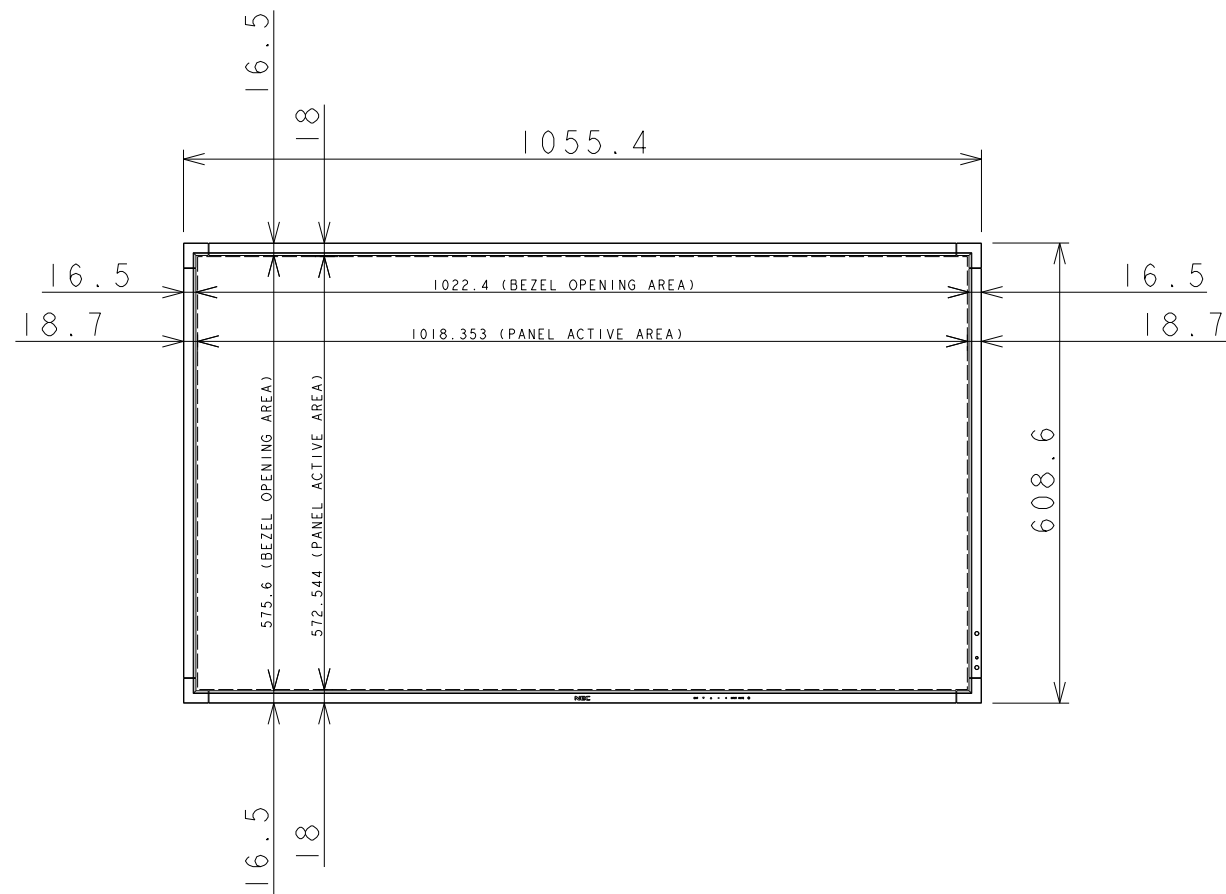

X46 IHB OUTLINE

4-M6 DEPTH 12MAX

SIZE A3
SCALE 1/10
DIM mm