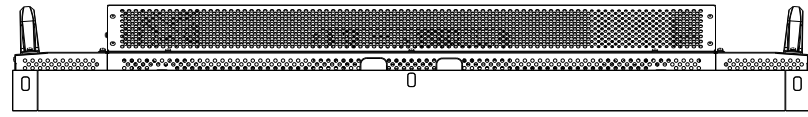

X46 IHB OUTLINE

4-M6 DEPTH 12MAX

SIZE A3
SCALE 1/10
DIM mm