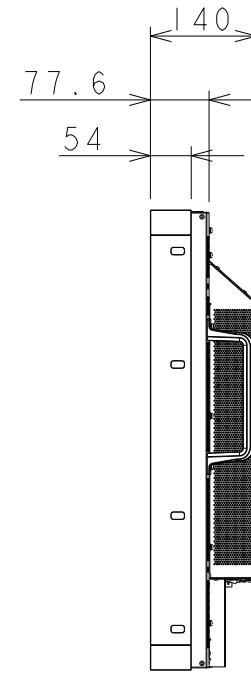

X46 IHB OUTLINE

4-M6 DEPTH 12MAX

SIZE A3
SCALE 1/10
DIM mm