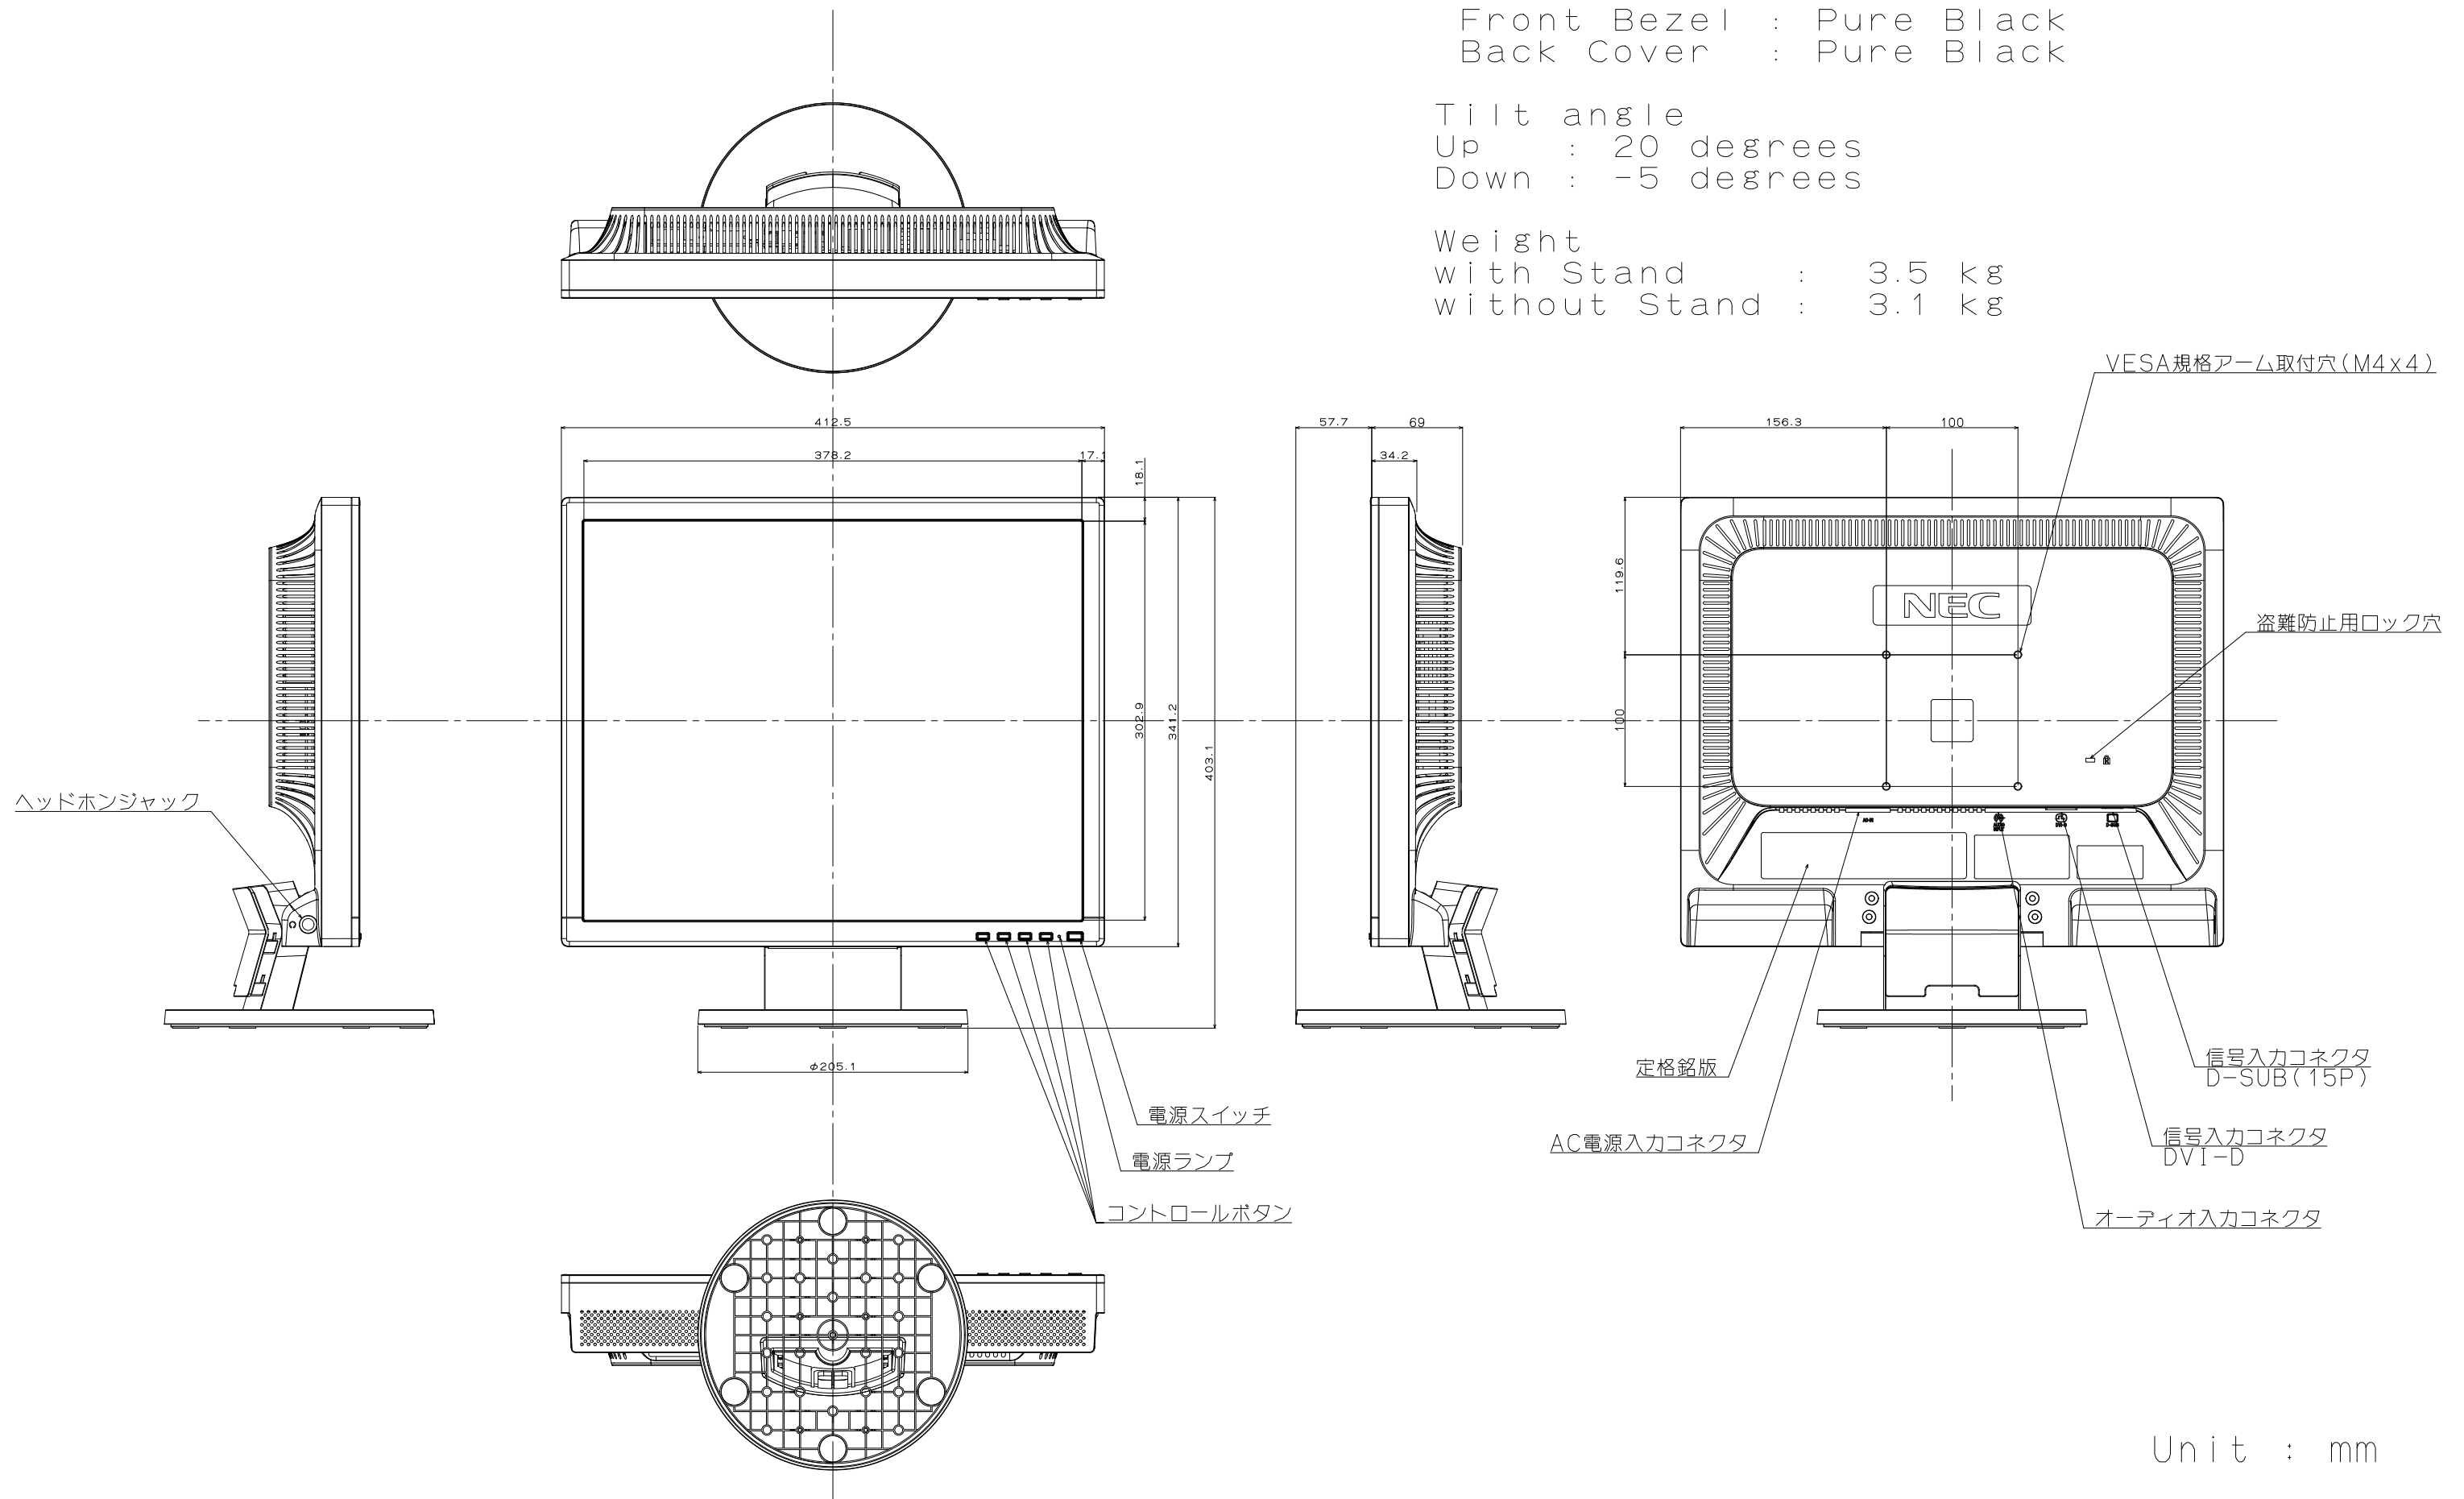

LCD-AS192M 外觀図

Cabinet color
 (White Model)
 Front Bezel : Light Gray
 Back Cover : Light Gray
 (Black Model)
 Front Bezel : Pure Black
 Back Cover : Pure Black

Tilt angle
 Up : 20 degrees
 Down : -5 degrees

Weight
 with Stand : 3.5 kg
 without Stand : 3.1 kg

Unit : mm