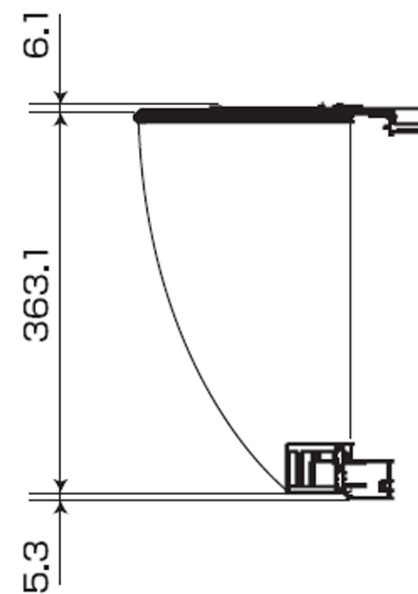

LCD-HDPA212426 (遮光フード)

- LCD2190UXi : 480
- LCD2190UXp : 480
- LCD2490WUXi : 569.8
- LCD2490WUXi² : 569.8
- LCD2690WUXi : 605.4
- LCD2690WUXi² : 605.4
- PA241W : 572.4

単位 : mm