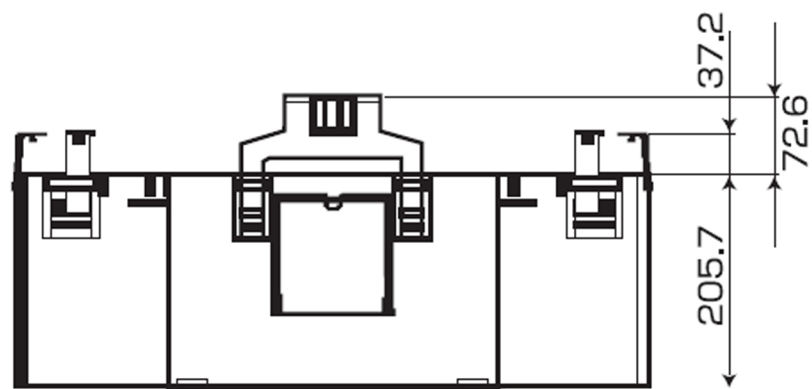

LCD-HDPA212426 (遮光フード)

- LCD2190UXi : 480
- LCD2190UXp : 480
- LCD2490WUXi : 569.8
- LCD2490WUXi² : 569.8
- LCD2690WUXi : 605.4
- LCD2690WUXi² : 605.4
- PA241W : 572.4

単位 : mm