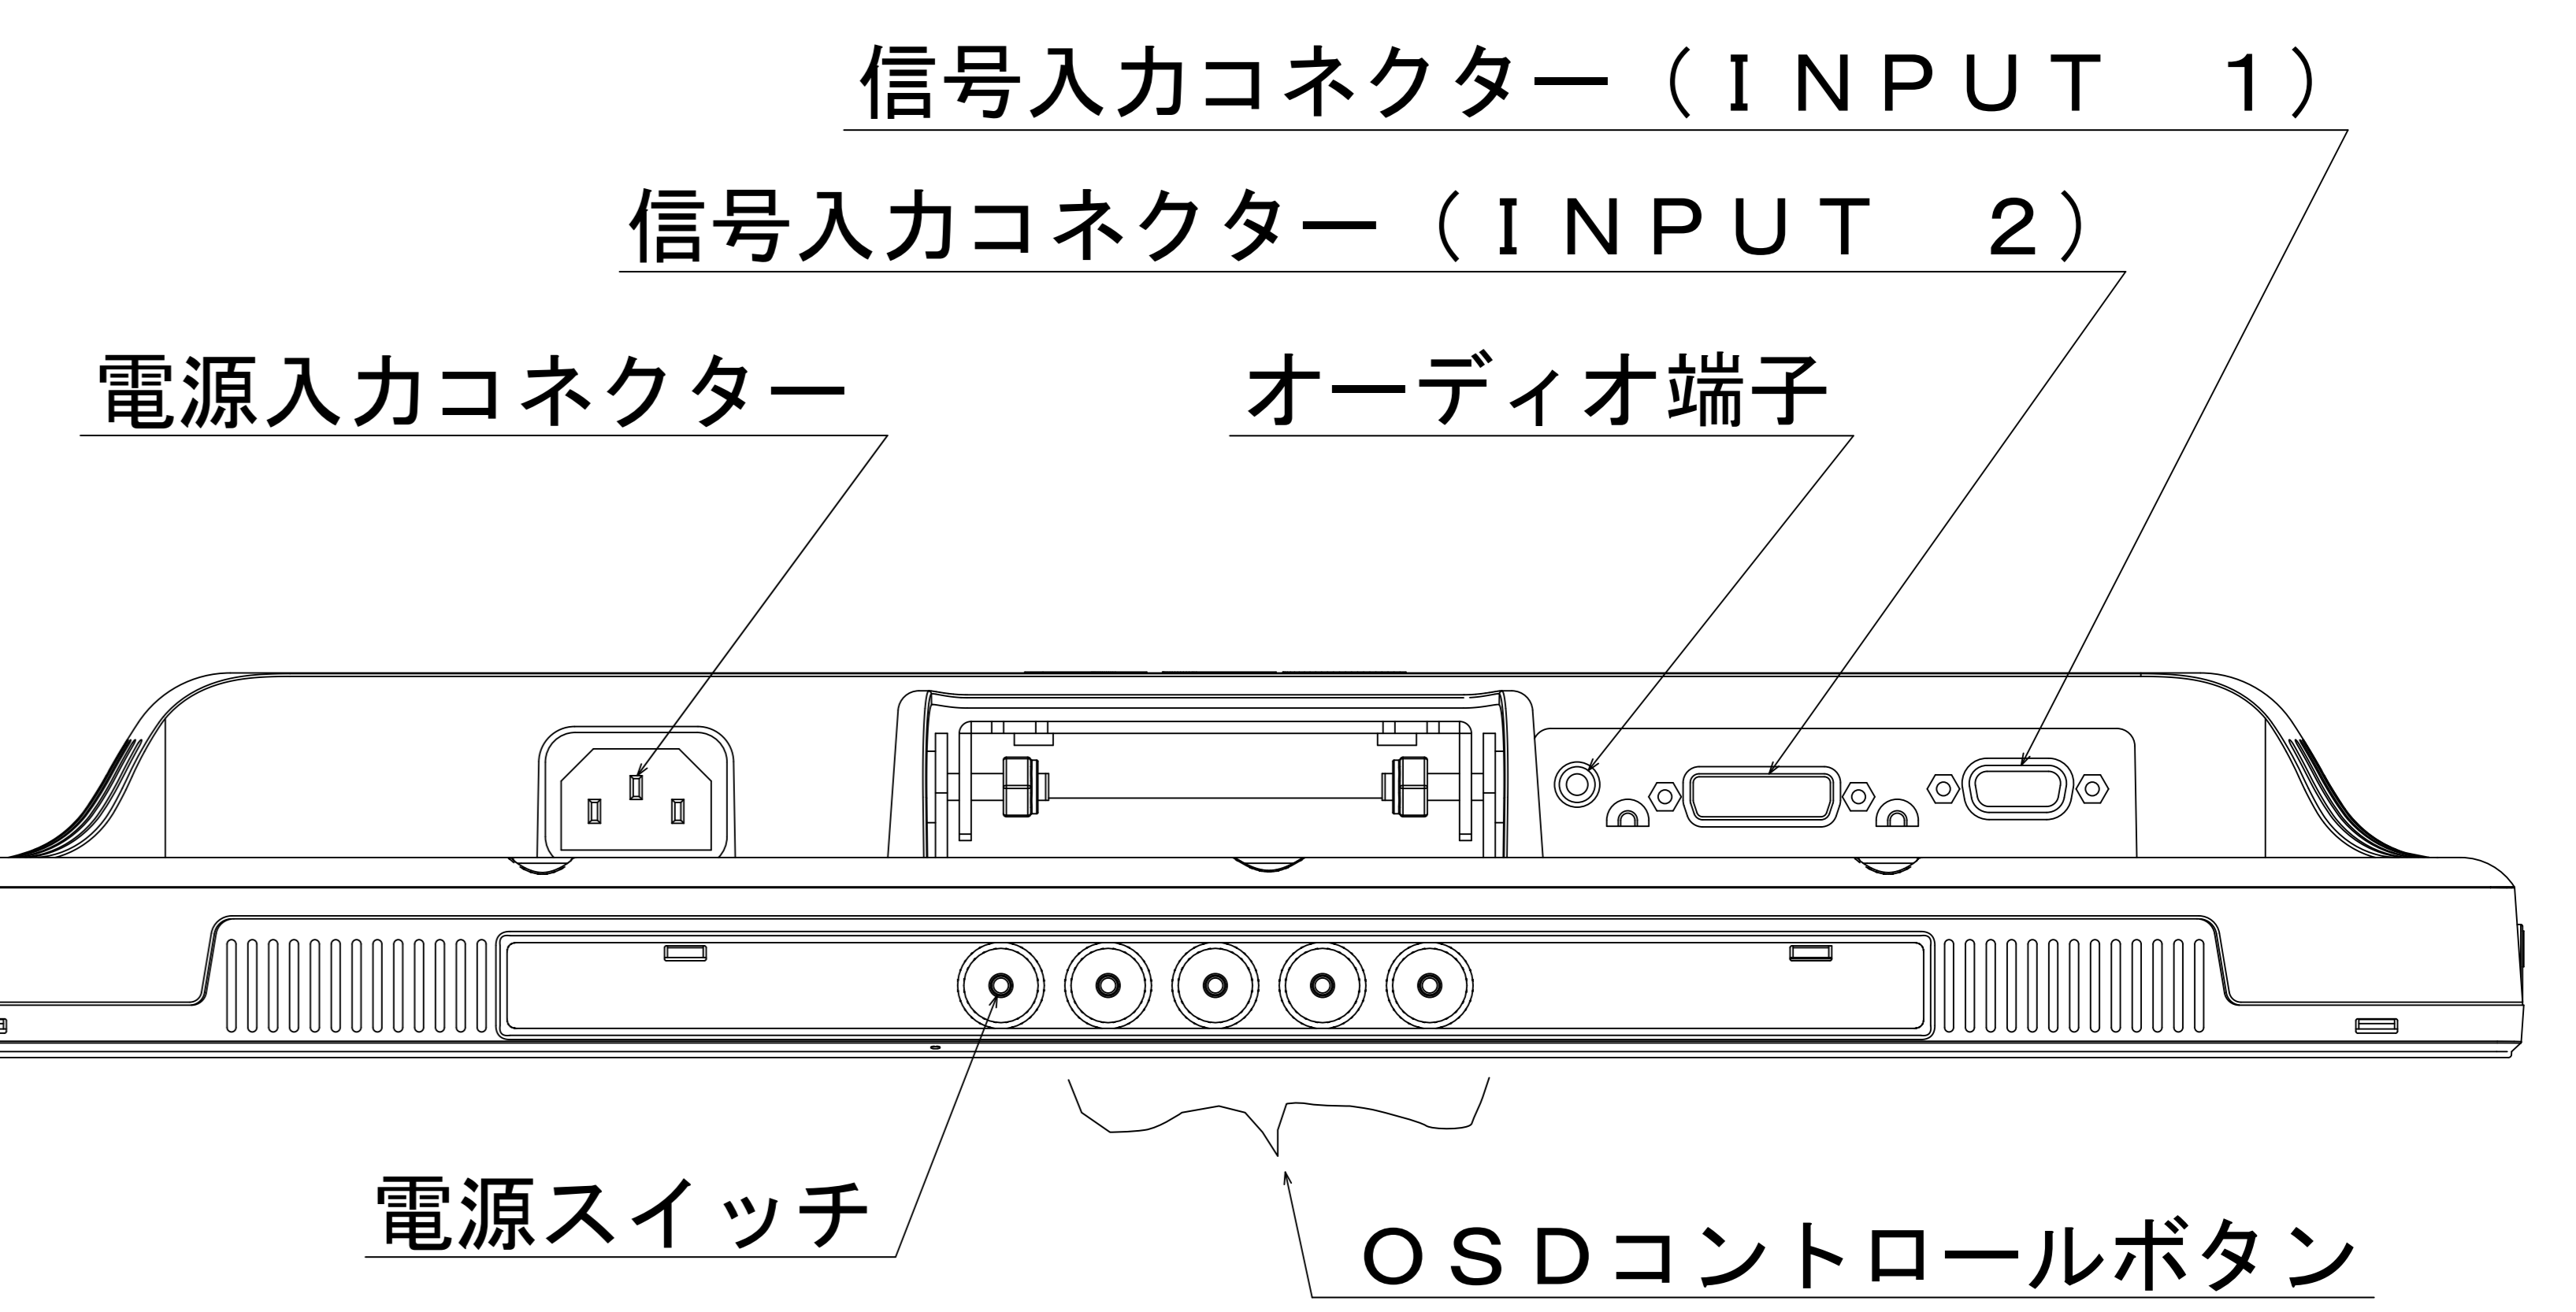

LCD-AS192WM/LCD-AS192WM-BK

- ・キャビネット色
 白モデル
 フロントベゼル : ホワイティッシュグレイ
 その他 : ホワイティッシュグレイ
 黒モデル
 フロントベゼル : ピュアブラック
 その他 : ピュアブラック
- ・チルト台調節
 チルト調節角度 : +20° ~ -5°
- ・質量
 スタンド有り ; X. X kg
 スタンド無し : X. X kg

ヘッドフォン端子

電源ランプ

盗難防止用ロック穴

信号入力コネクタ (INPUT 1)

信号入力コネクタ (INPUT 2)

電源入力コネクタ

オーディオ端子

電源スイッチ

OSDコントロールボタン