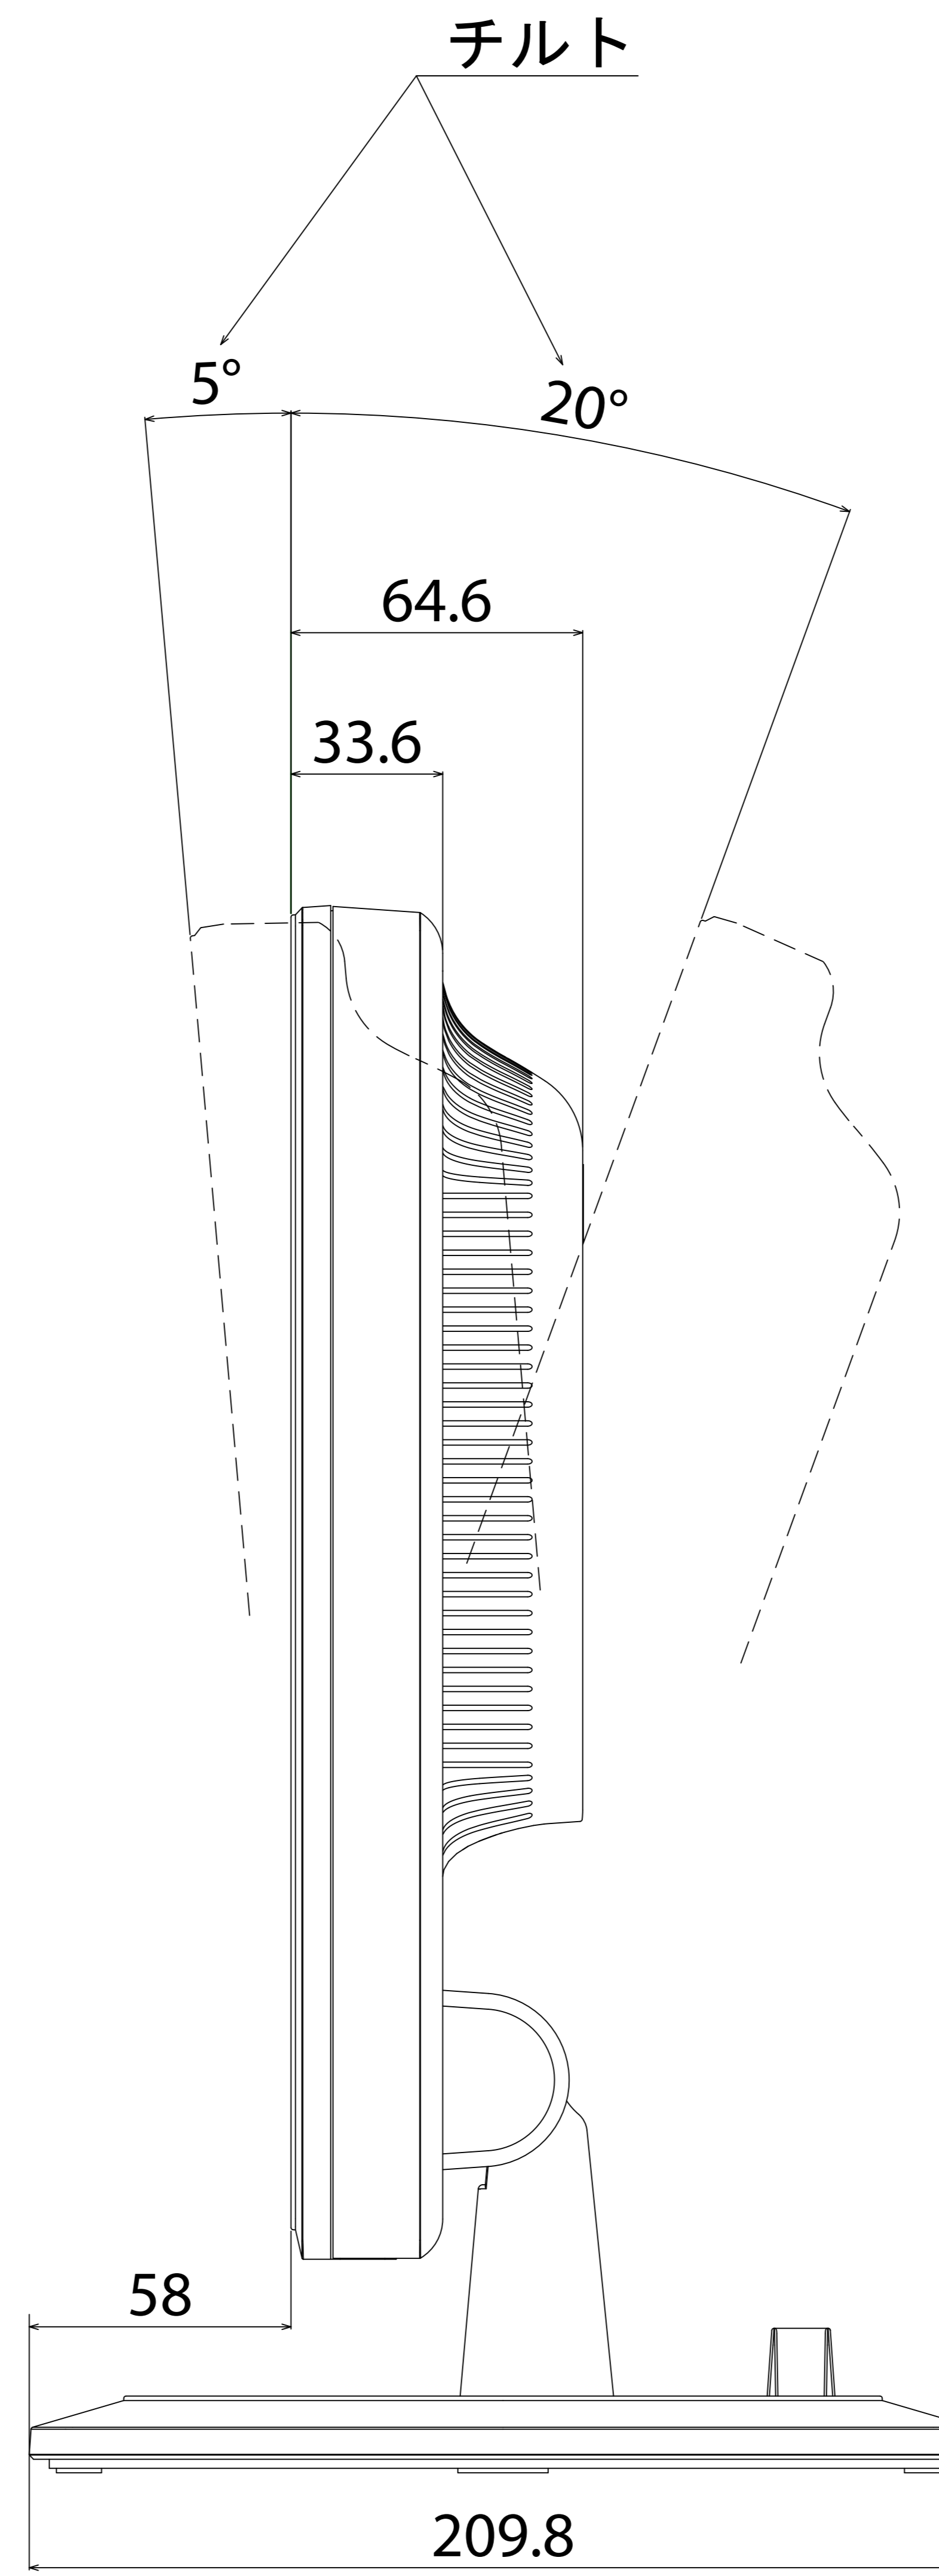

LCD-AS192WM/LCD-AS192WM-BK

- ・キャビネット色
 白モデル
 フロントベゼル : ホワイティッシュグレイ
 その他 : ホワイティッシュグレイ
 黒モデル
 フロントベゼル : ピュアブラック
 その他 : ピュアブラック
- ・チルト台調節
 チルト調節角度 : +20° ~ -5°
- ・質量
 スタンド有り ; X. X kg
 スタンド無し : X. X kg

ヘッドフォン端子