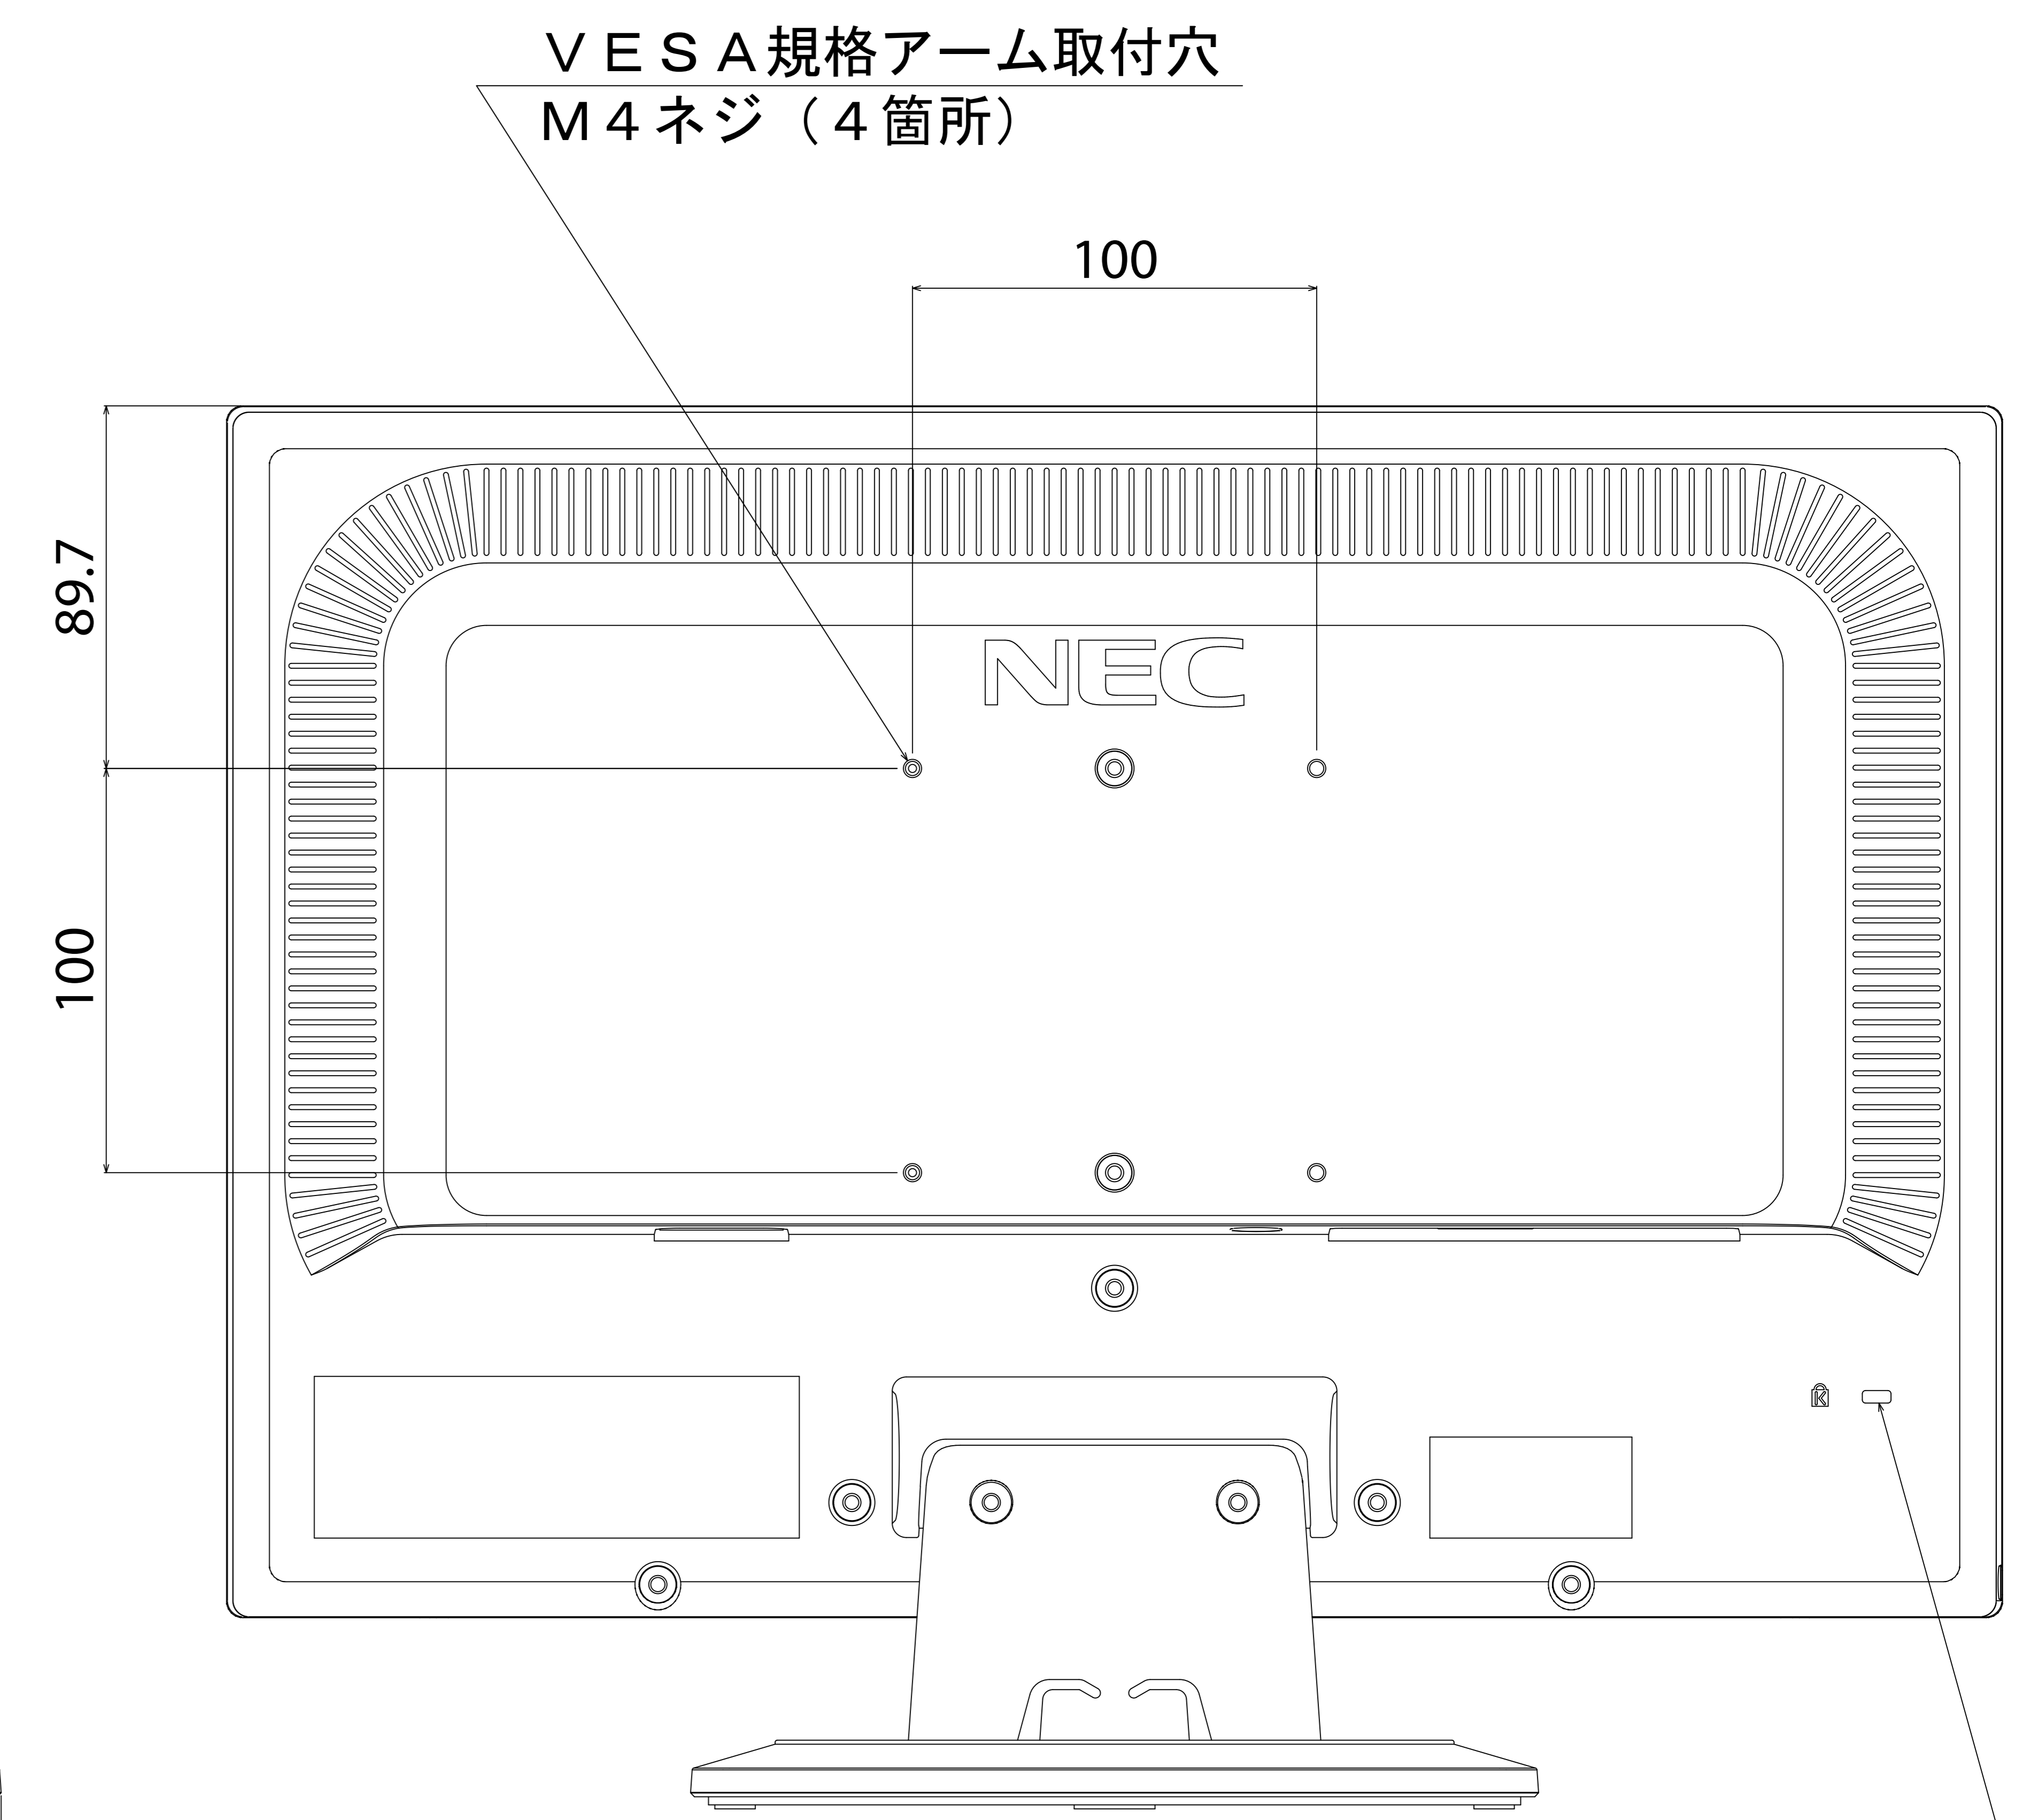

LCD-AS192WM/LCD-AS192WM-BK

- ・キャビネット色
 白モデル
 フロントベゼル : ホワイティッシュグレイ
 その他 : ホワイティッシュグレイ
 黒モデル
 フロントベゼル : ピュアブラック
 その他 : ピュアブラック
- ・チルト台調節
 チルト調節角度 : +20° ~ -5°
- ・質量
 スタンド有り ; X. X kg
 スタンド無し : X. X kg

ヘッドフォン端子

電源ランプ

盗難防止用ロック穴

信号入力コネクタ (INPUT 1)

信号入力コネクタ (INPUT 2)

電源入力コネクタ

オーディオ端子

電源スイッチ

OSDコントロールボタン