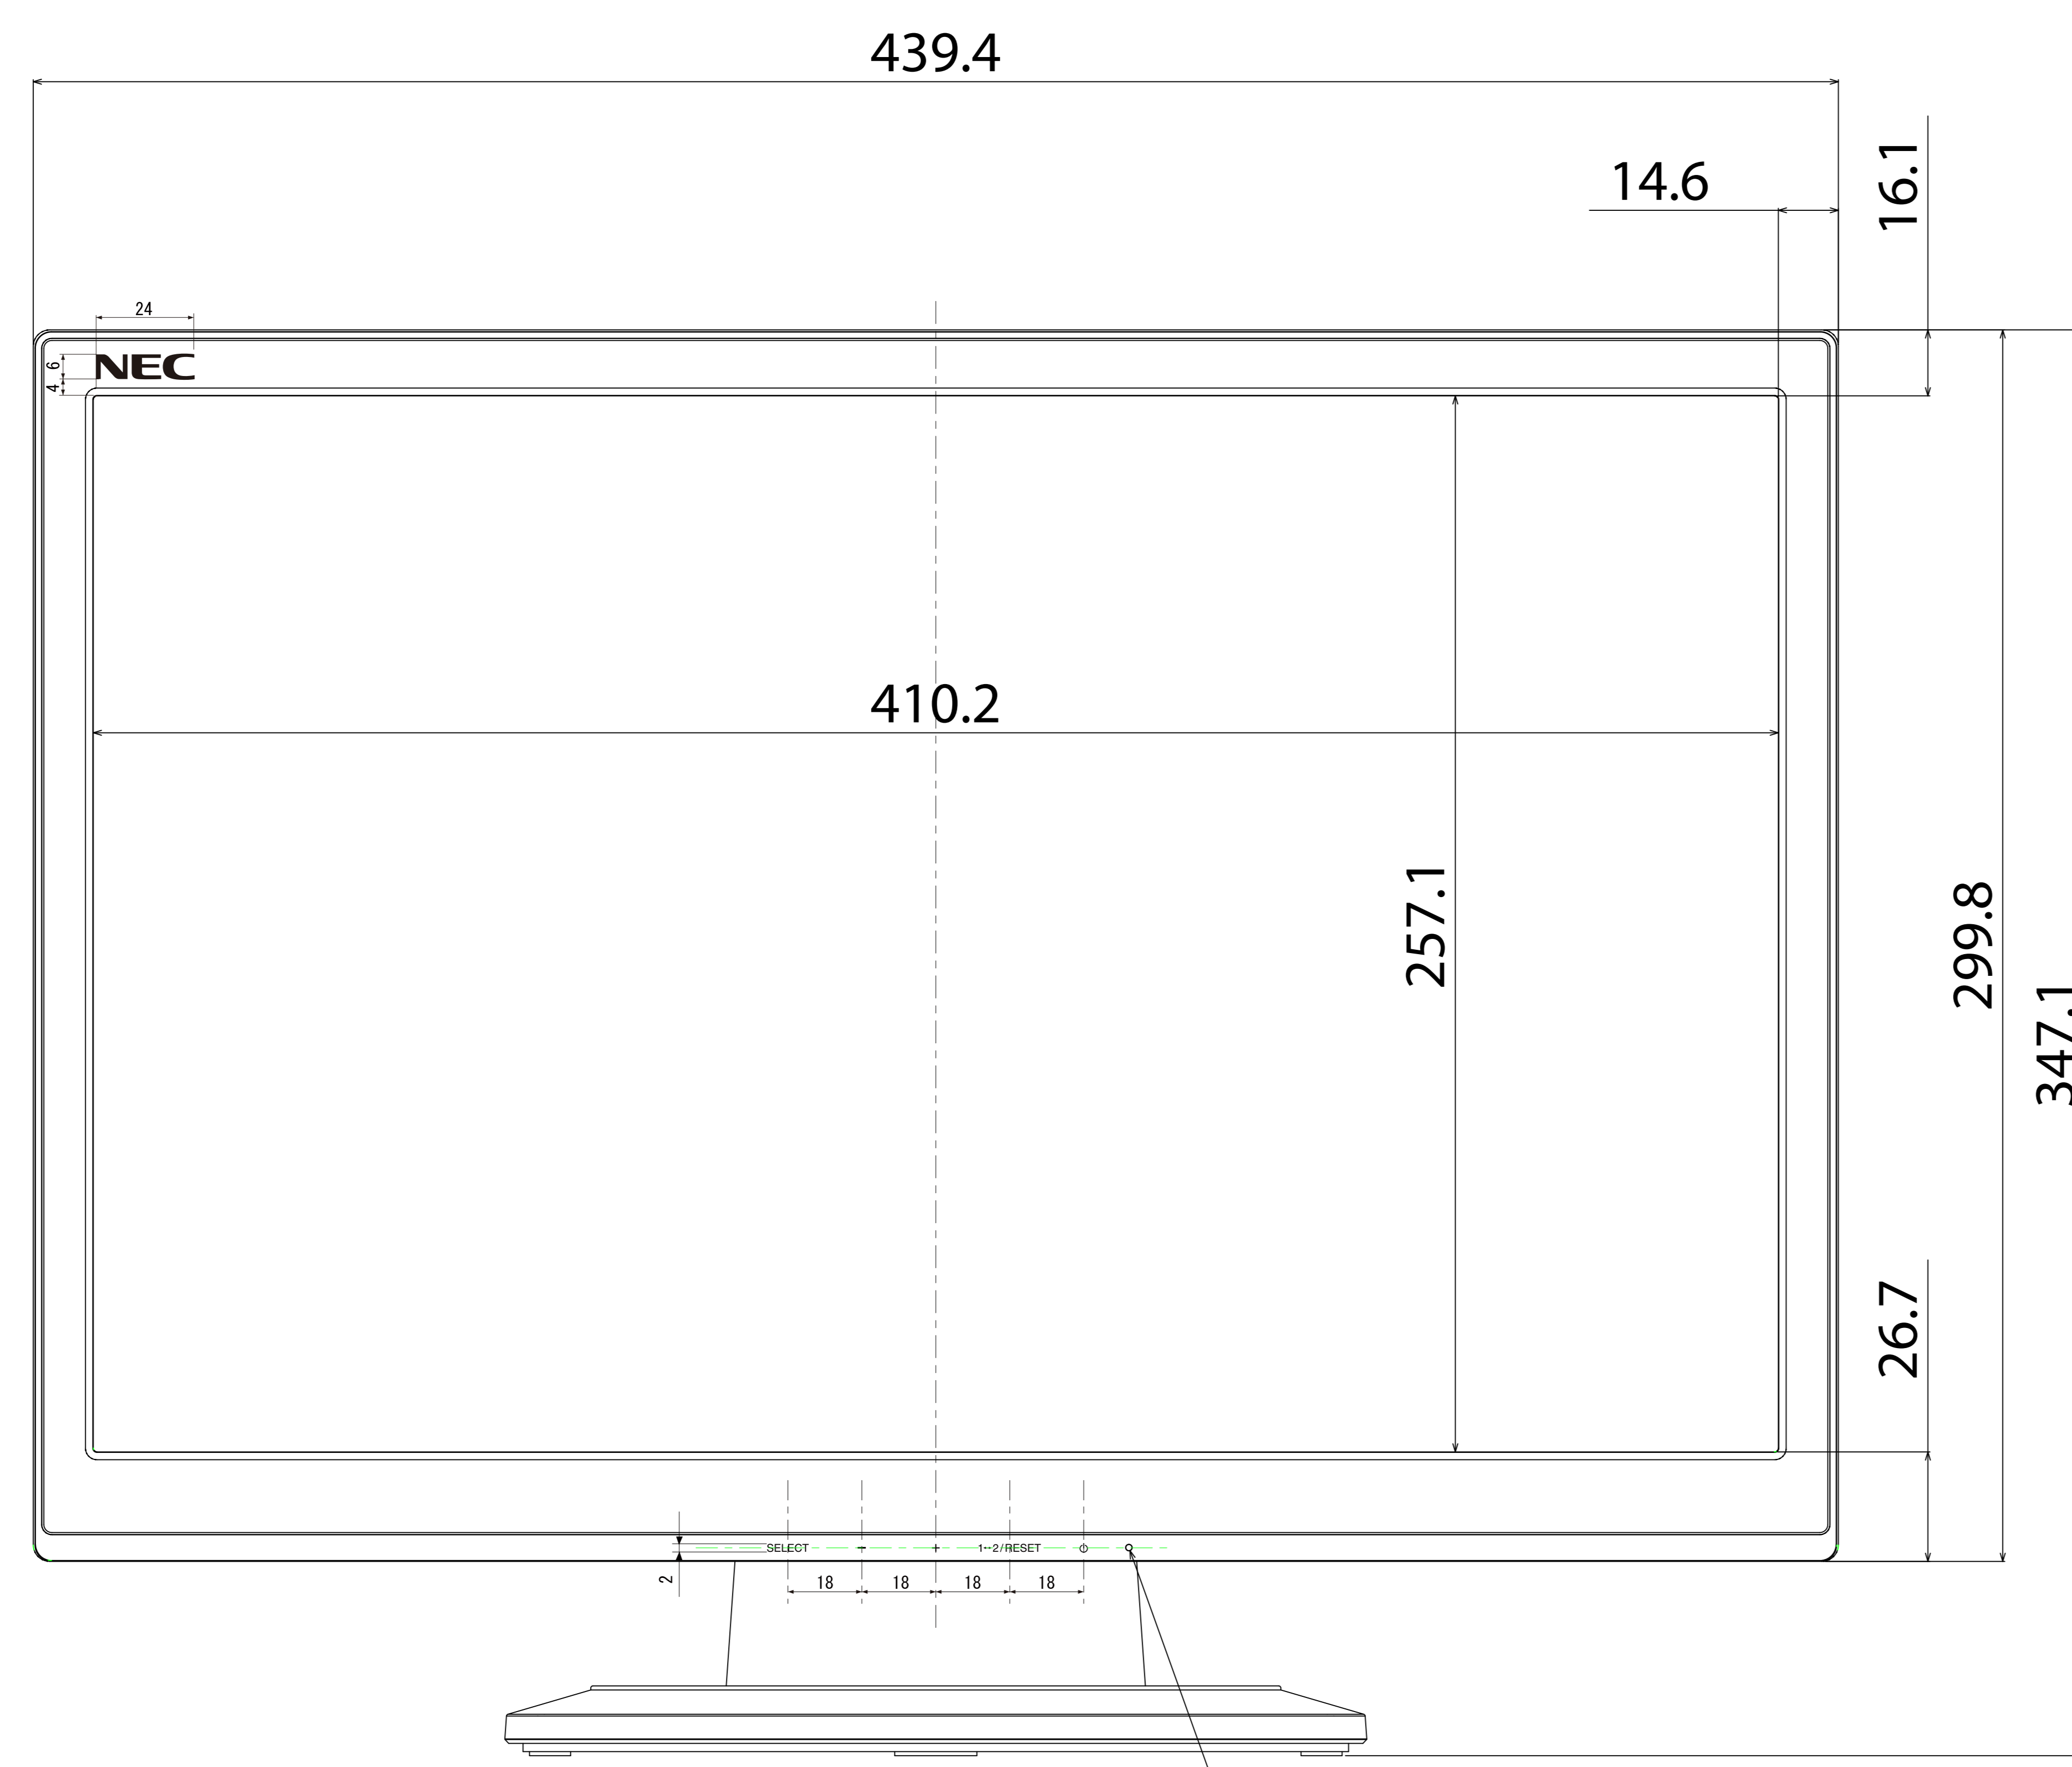

LCD-AS192WM/LCD-AS192WM-BK

- ・キャビネット色
 白モデル
 フロントベゼル : ホワイティッシュグレイ
 その他 : ホワイティッシュグレイ
 黒モデル
 フロントベゼル : ピュアブラック
 その他 : ピュアブラック
- ・チルト台調節
 チルト調節角度 : +20° ~ -5°
- ・質量
 スタンド有り ; X. X kg
 スタンド無し : X. X kg

ヘッドフォン端子

電源ランプ

盗難防止用ロック穴

信号入力コネクタ (INPUT 1)

信号入力コネクタ (INPUT 2)

電源入力コネクタ

オーディオ端子

電源スイッチ

OSDコントロールボタン