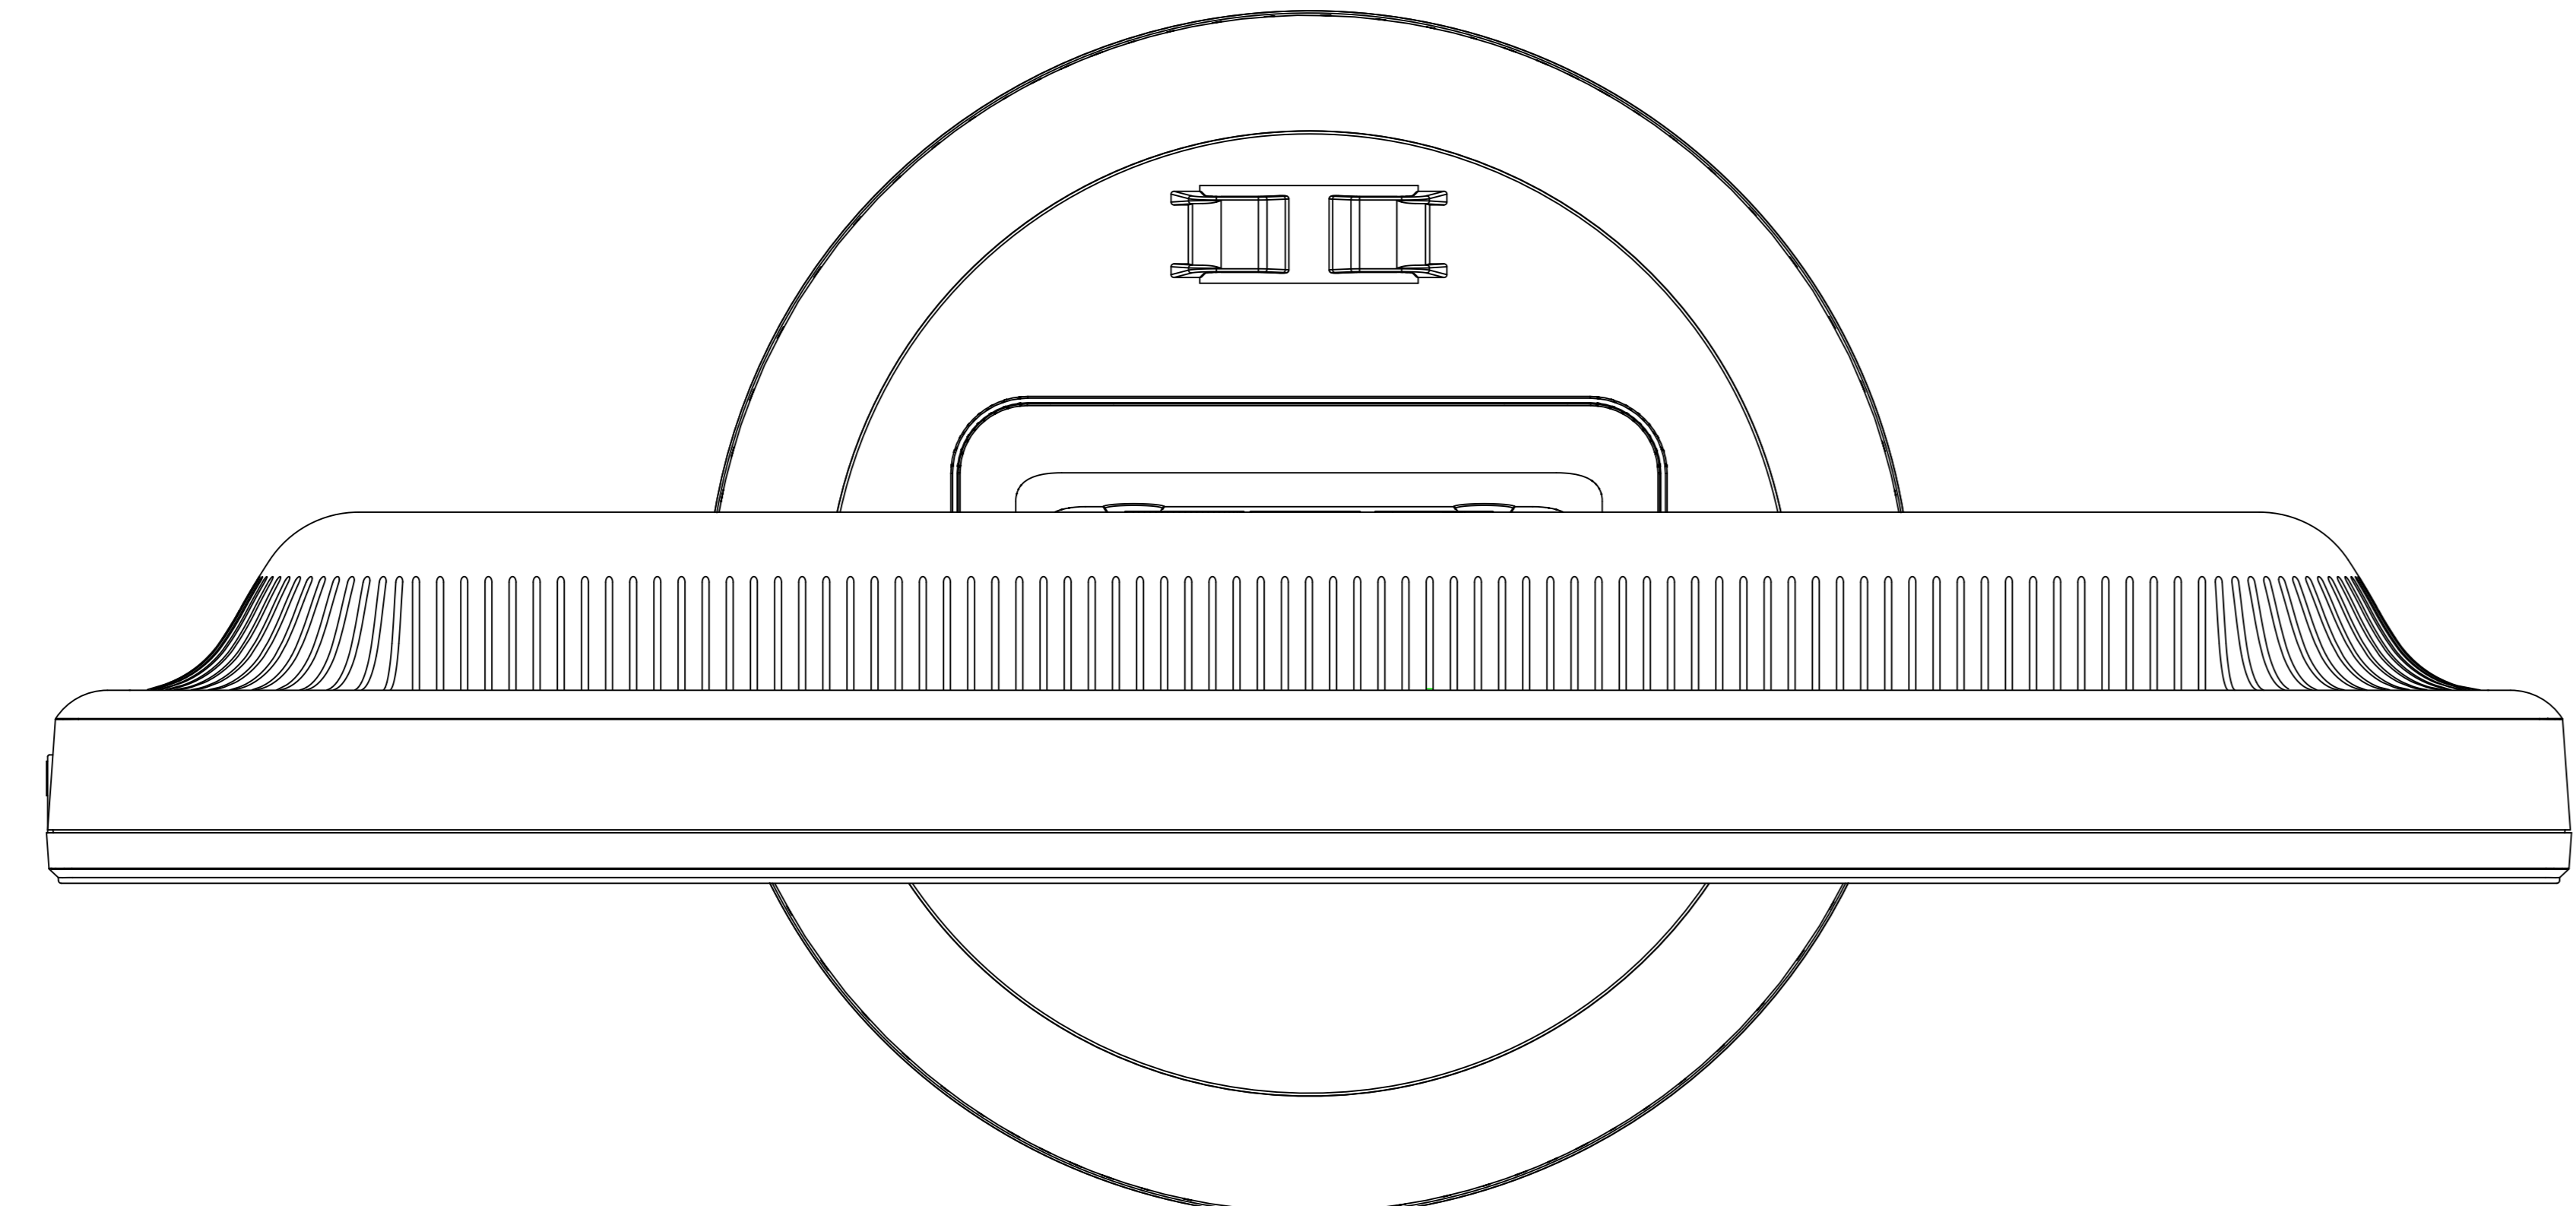

LCD-AS192WM/LCD-AS192WM-BK

- ・キャビネット色
 白モデル
 フロントベゼル : ホワイティッシュグレイ
 その他 : ホワイティッシュグレイ
 黒モデル
 フロントベゼル : ピュアブラック
 その他 : ピュアブラック
- ・チルト台調節
 チルト調節角度 : +20° ~ -5°
- ・質量
 スタンド有り ; X. X kg
 スタンド無し : X. X kg

ヘッドフォン端子

電源ランプ

盗難防止用ロック穴

信号入力コネクタ (INPUT 1)

信号入力コネクタ (INPUT 2)

電源入力コネクタ

オーディオ端子

電源スイッチ

OSDコントロールボタン