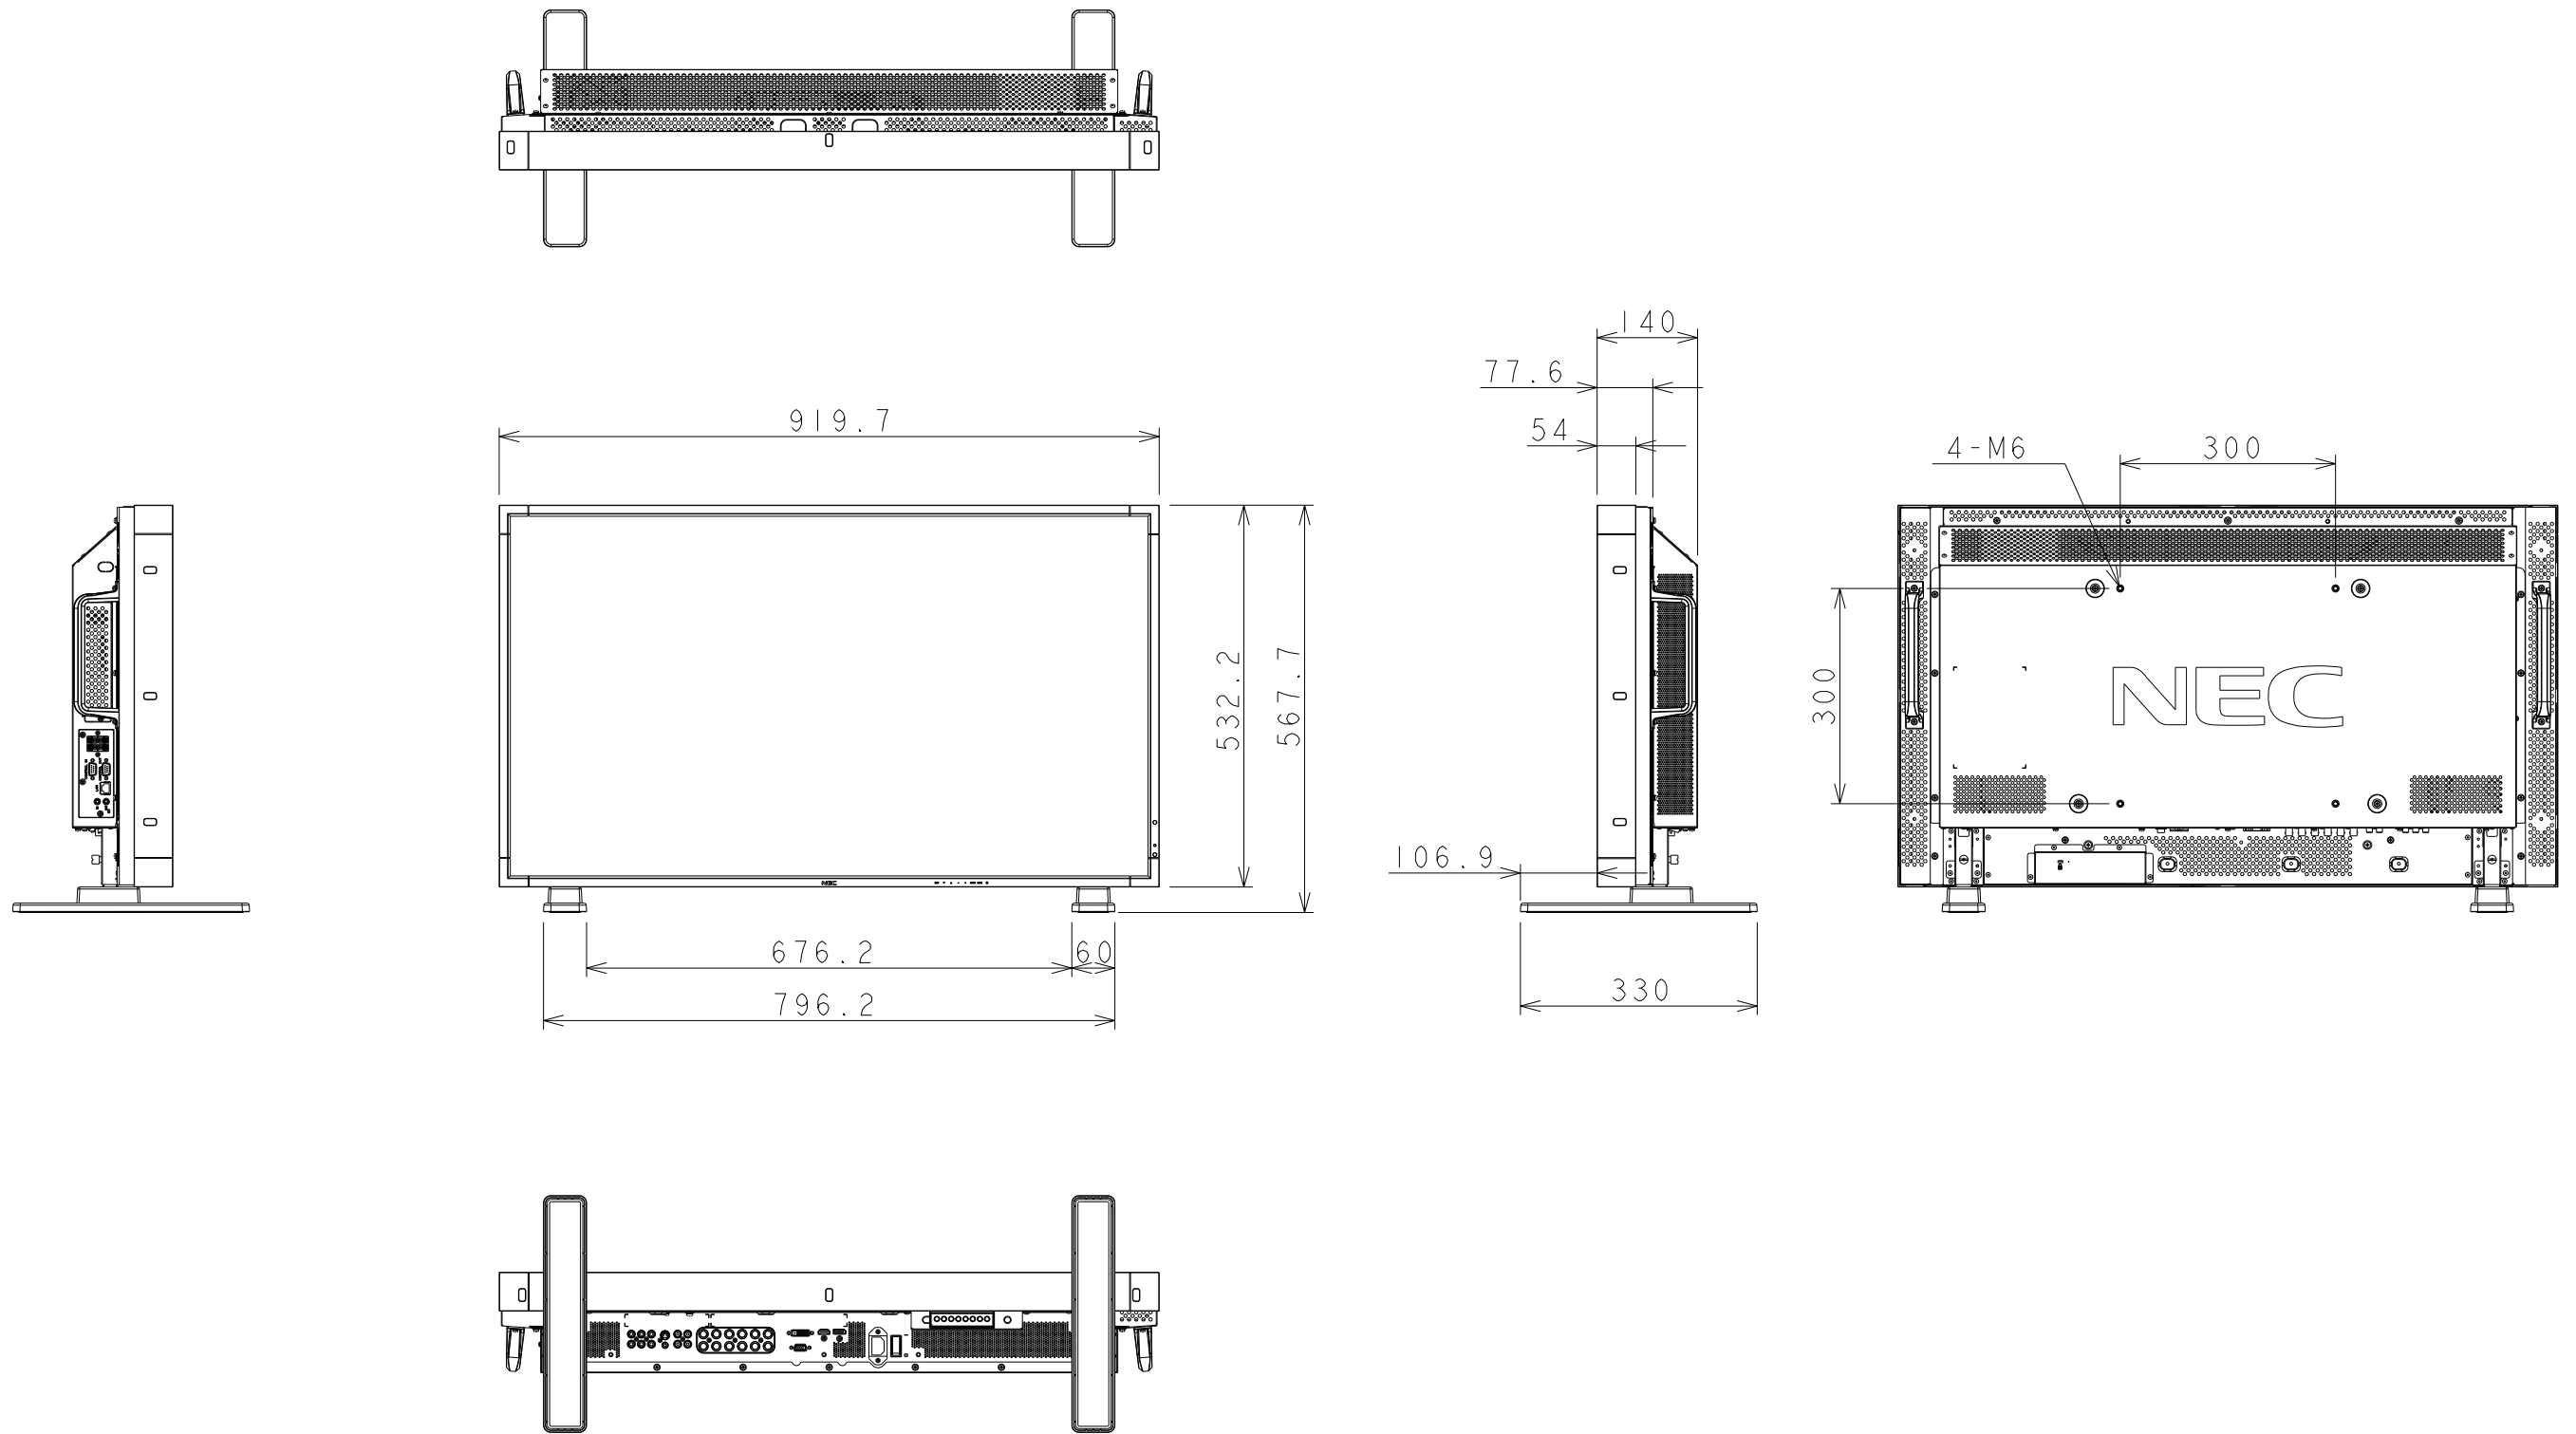

P401 OUTLINE

SIZE A3
SCALE 1/10
DIM mm