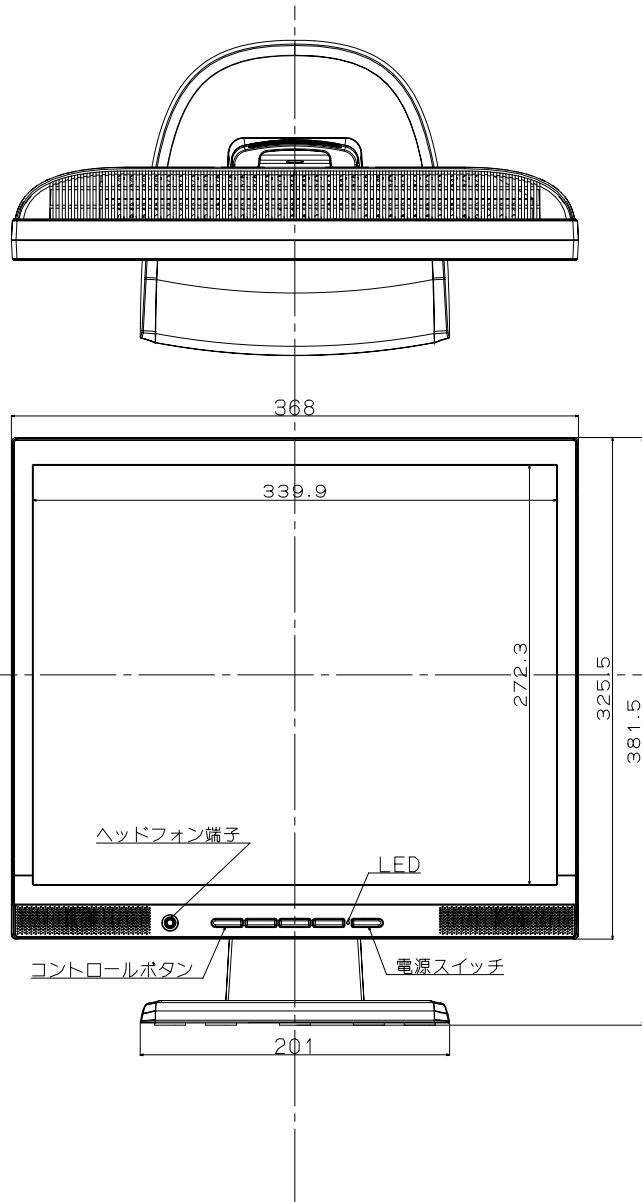

LCD171VXM 外形図

- ・キャビネット色
フロントベゼル： ライトグレイ
その他： ライトグレイ
- ・チルト台調節
チルト調節角度： +20°～-5°
- ・質量
スタンド有り： 4.2kg
スタンド無し： 3.9kg