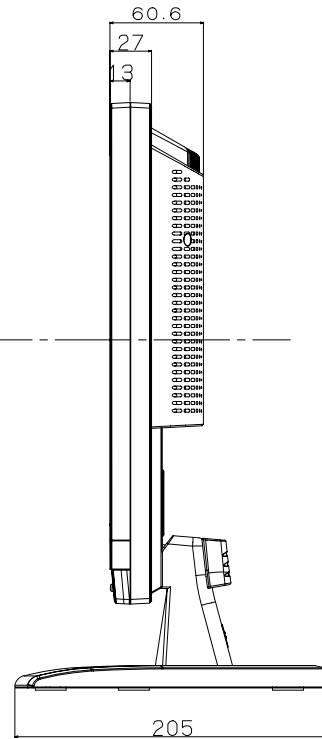

LCD171VXM 外形図

- ・キャビネット色
フロントベゼル： ライトグレイ
その他： ライトグレイ
- ・チルト台調節
チルト調節角度： +20°～-5°
- ・質量
スタンド有り： 4.2kg
スタンド無し： 3.9kg