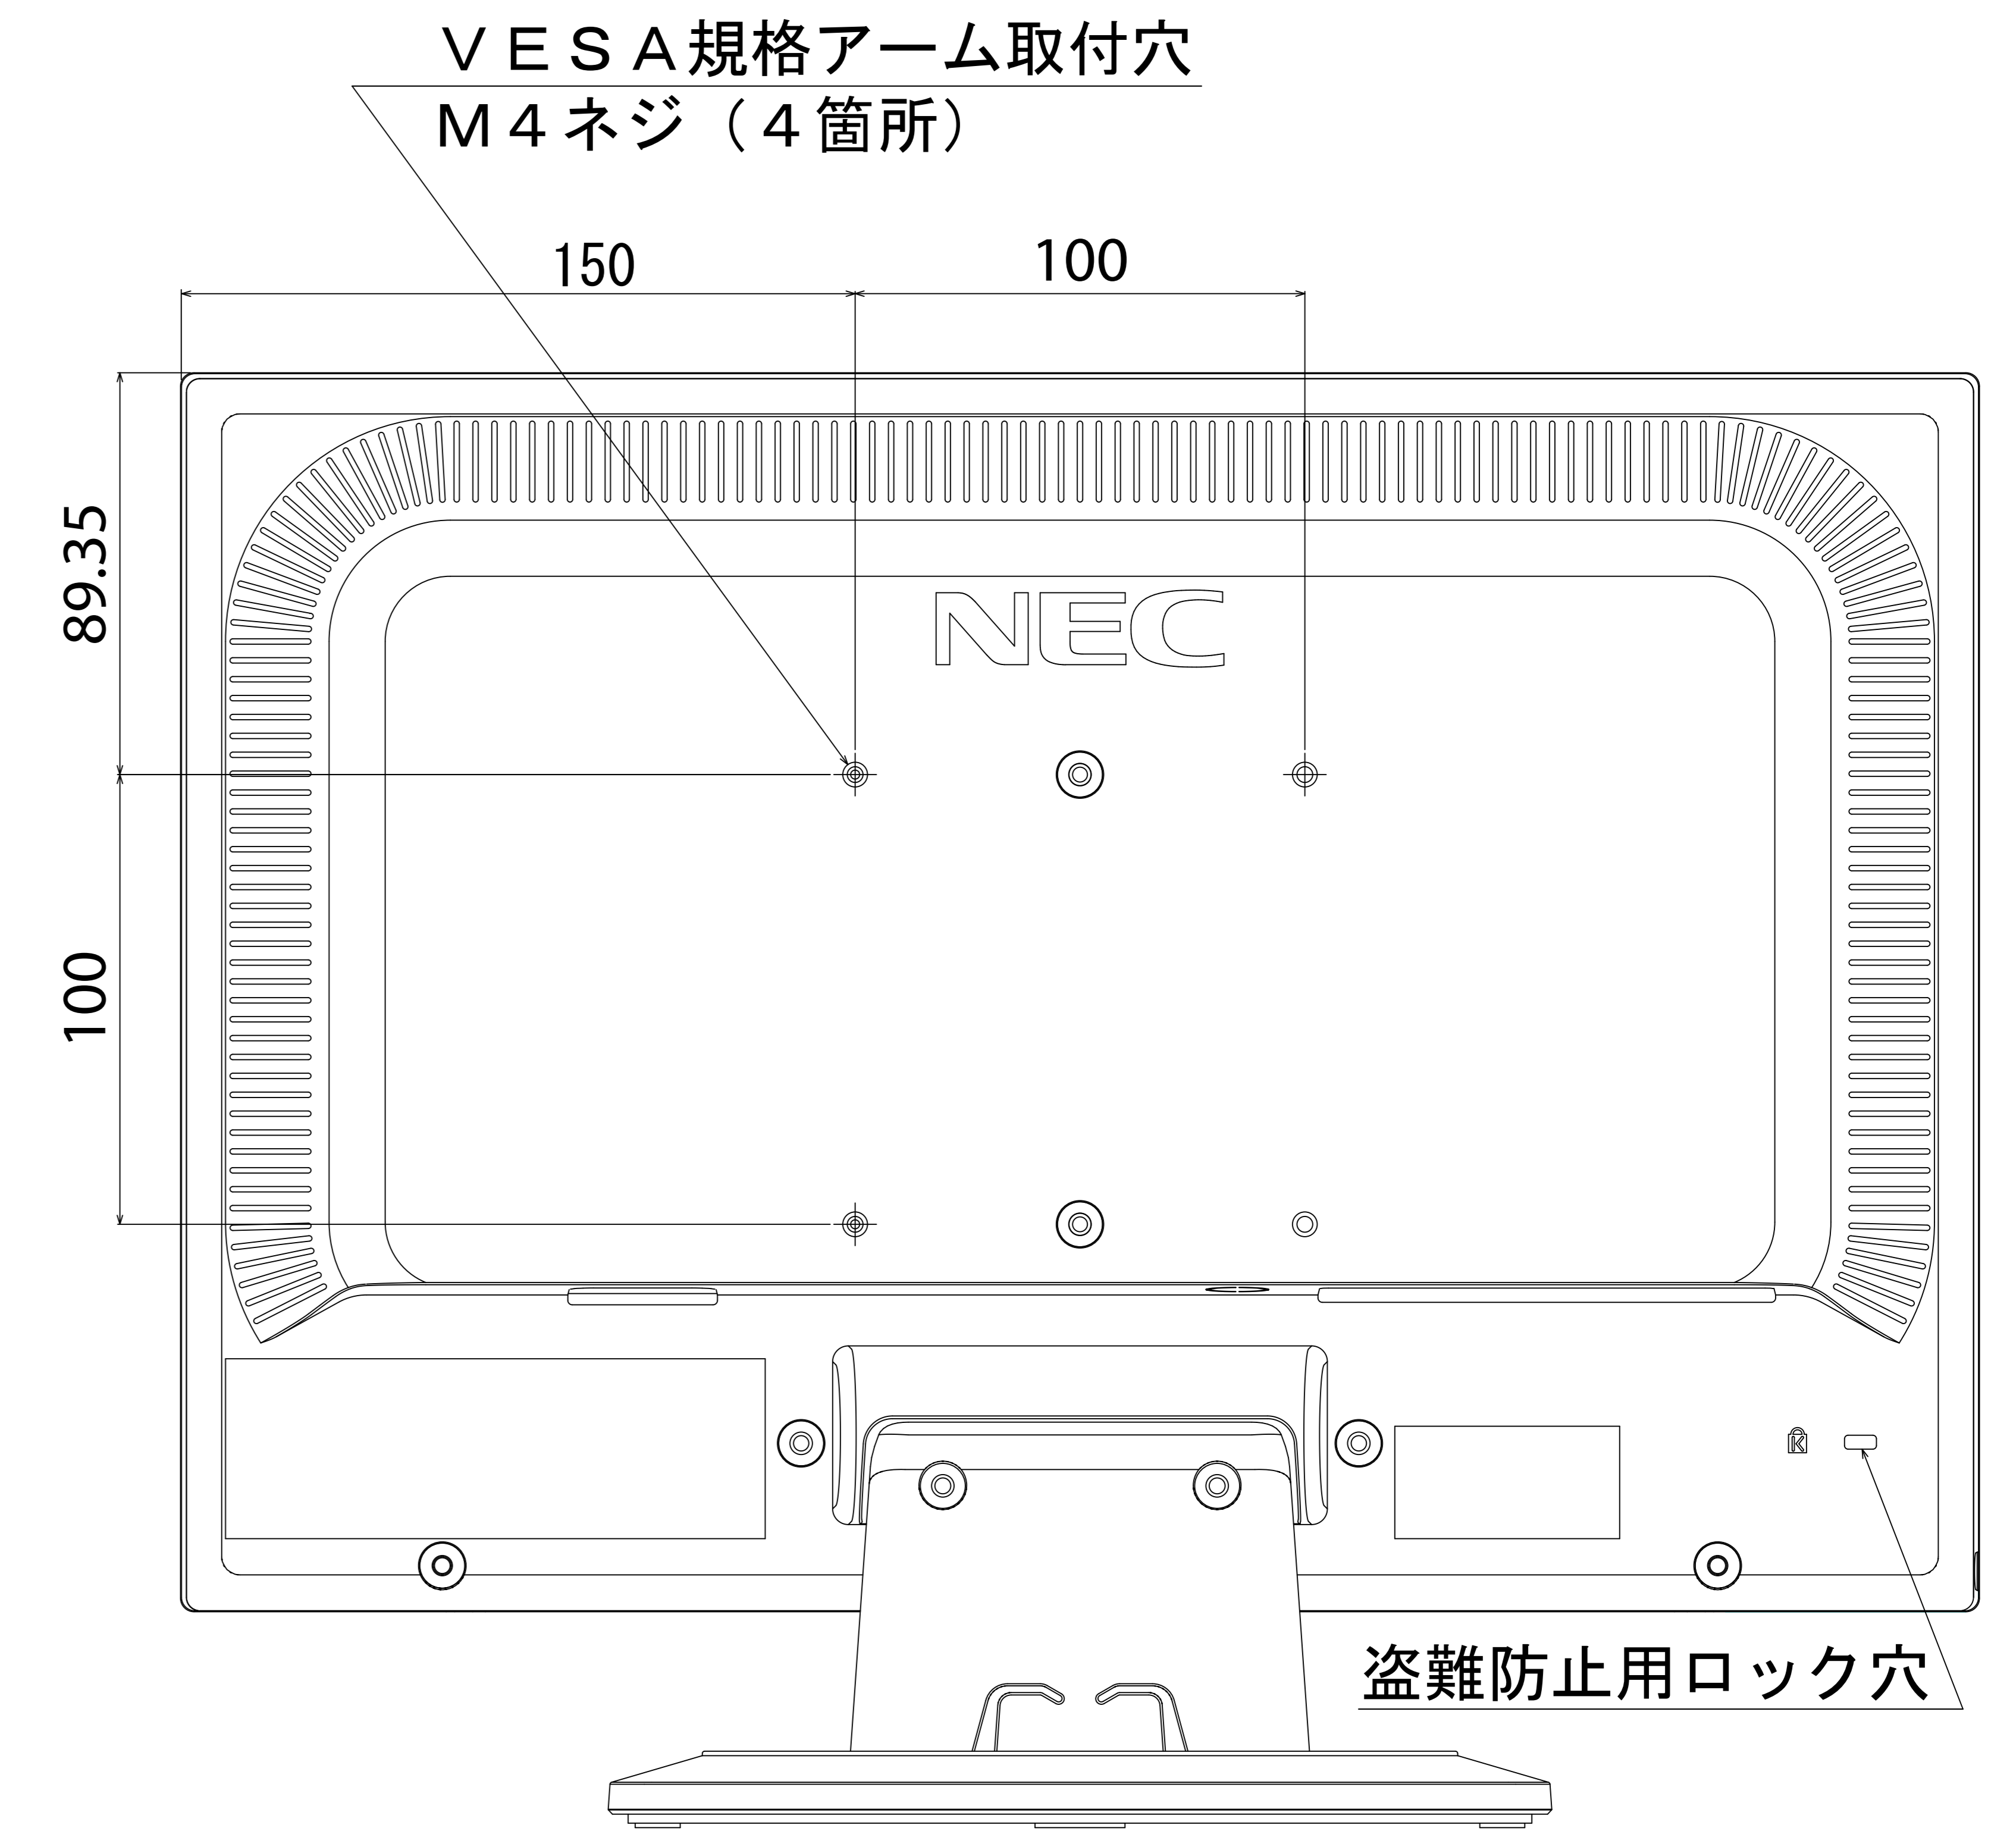

- ・キャビネット色
白モデル
 フロントベゼル : ホワイティッシュグレイ
 その他 : ホワイティッシュグレイ
- ・チルト台調節
 チルト調節角度 : +20° ~ -5°
- ・質量
 スタンド有り : 3.7kg
 スタンド無し : 3.4kg

ヘッドフォン端子

電源ランプ

盗難防止用ロック穴

電源スイッチ

OSDコントロールボタン