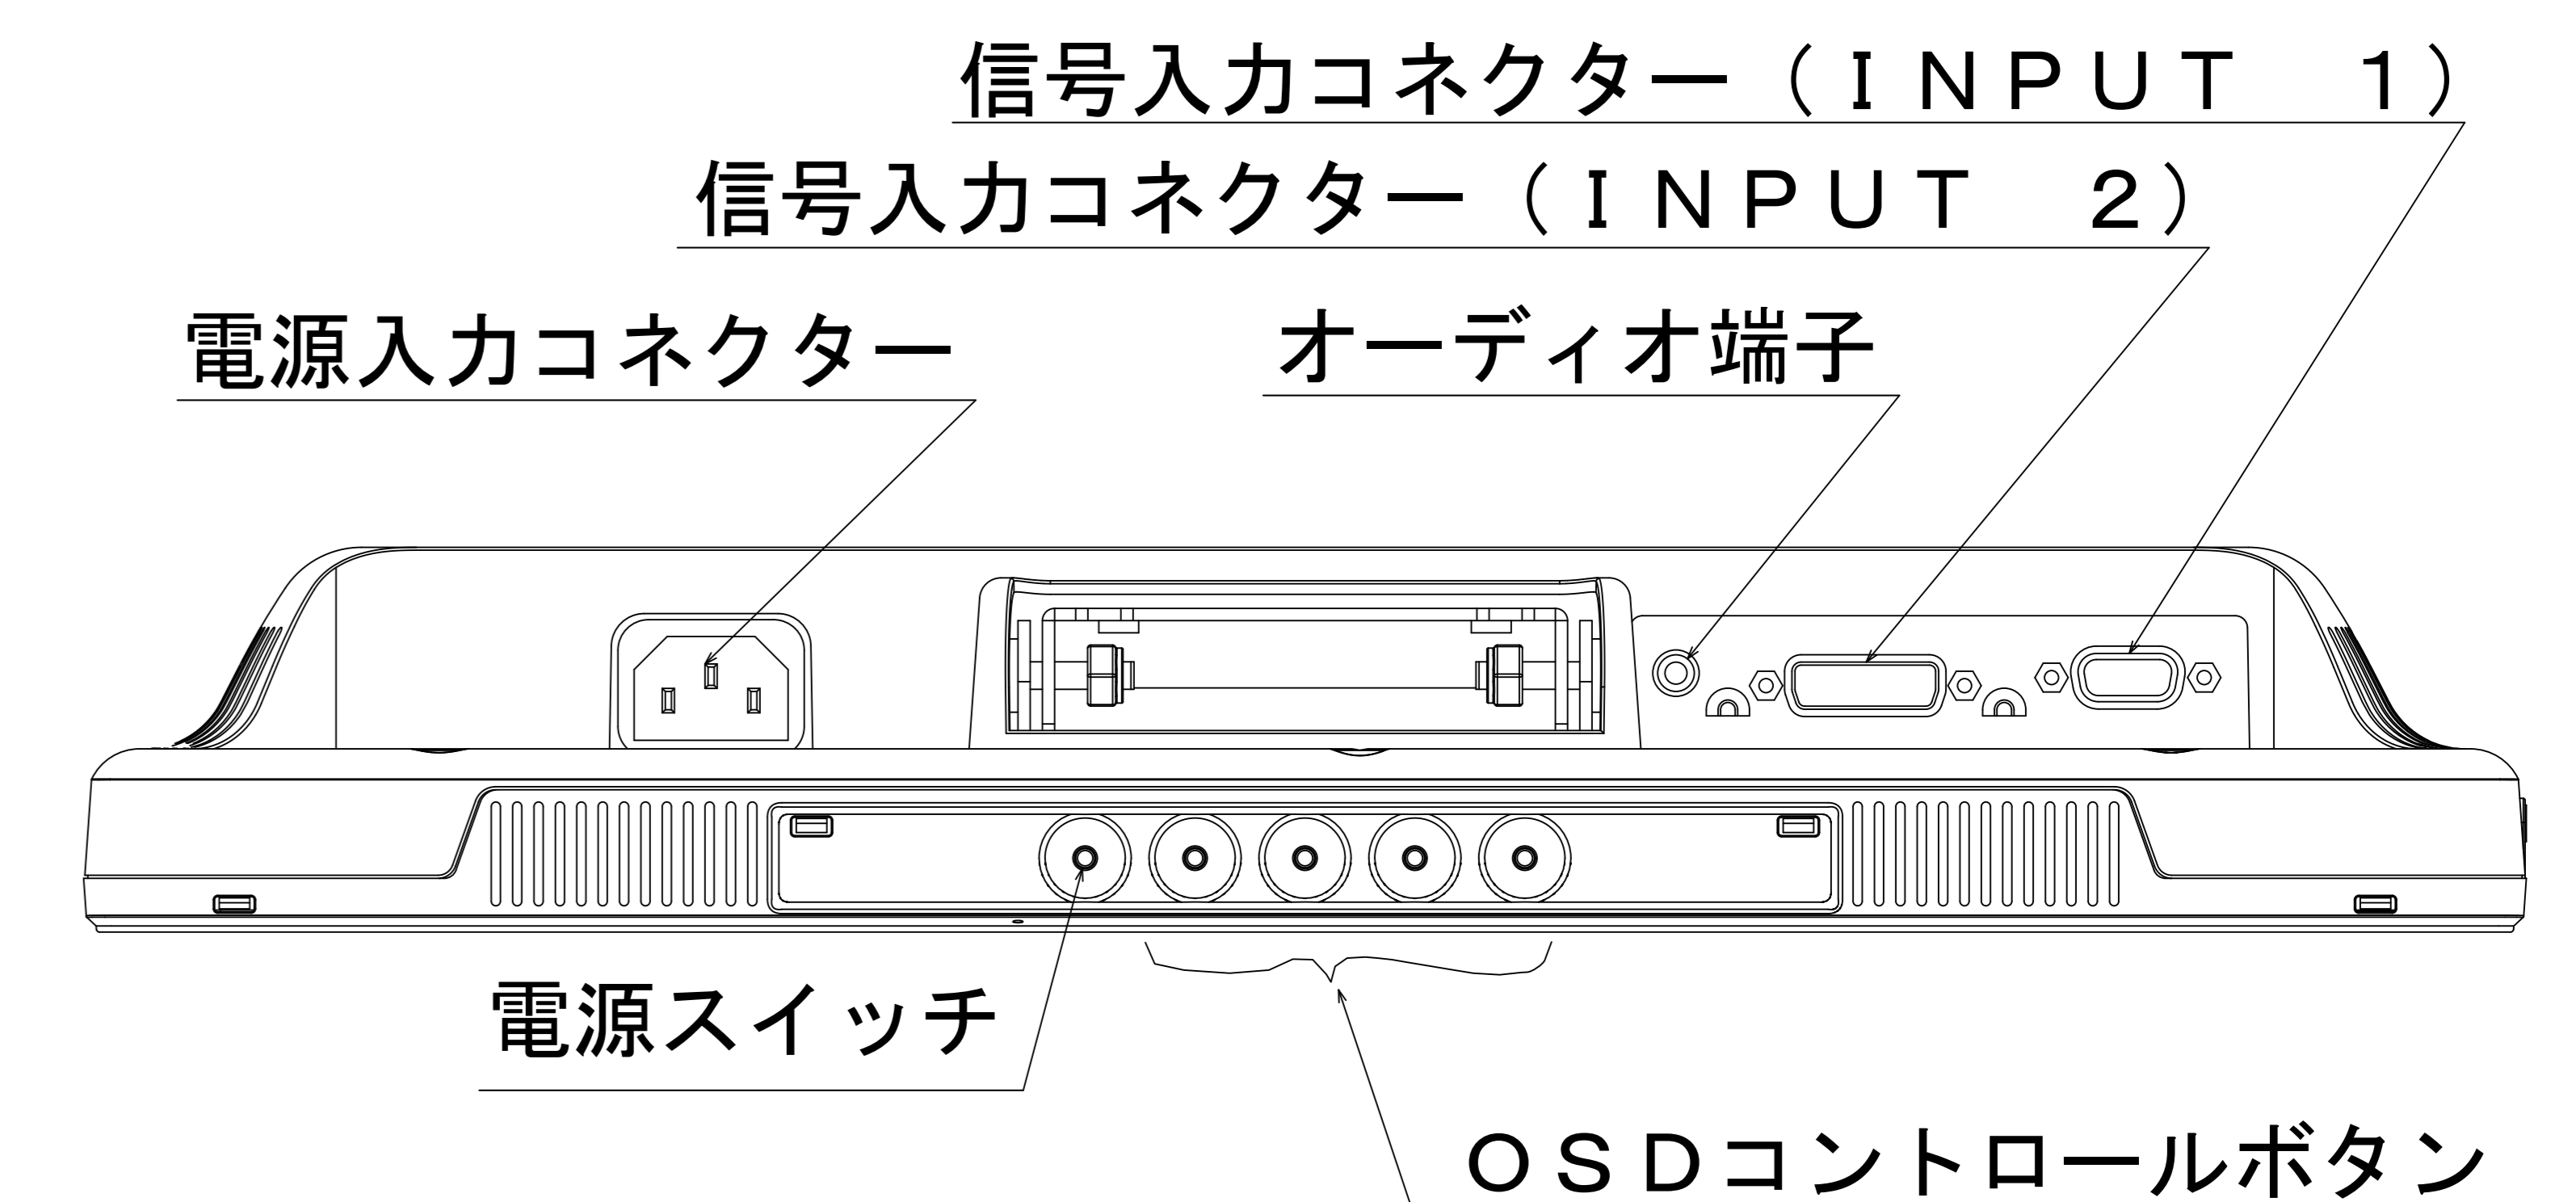

- ・キャビネット色
白モデル
 フロントベゼル : ホワイティッシュグレイ
 その他 : ホワイティッシュグレイ
- ・チルト台調節
 チルト調節角度 : +20° ~ -5°
- ・質量
 スタンド有り : 3.7kg
 スタンド無し : 3.4kg

ヘッドフォン端子

電源ランプ

盗難防止用ロック穴

電源スイッチ

OSDコントロールボタン