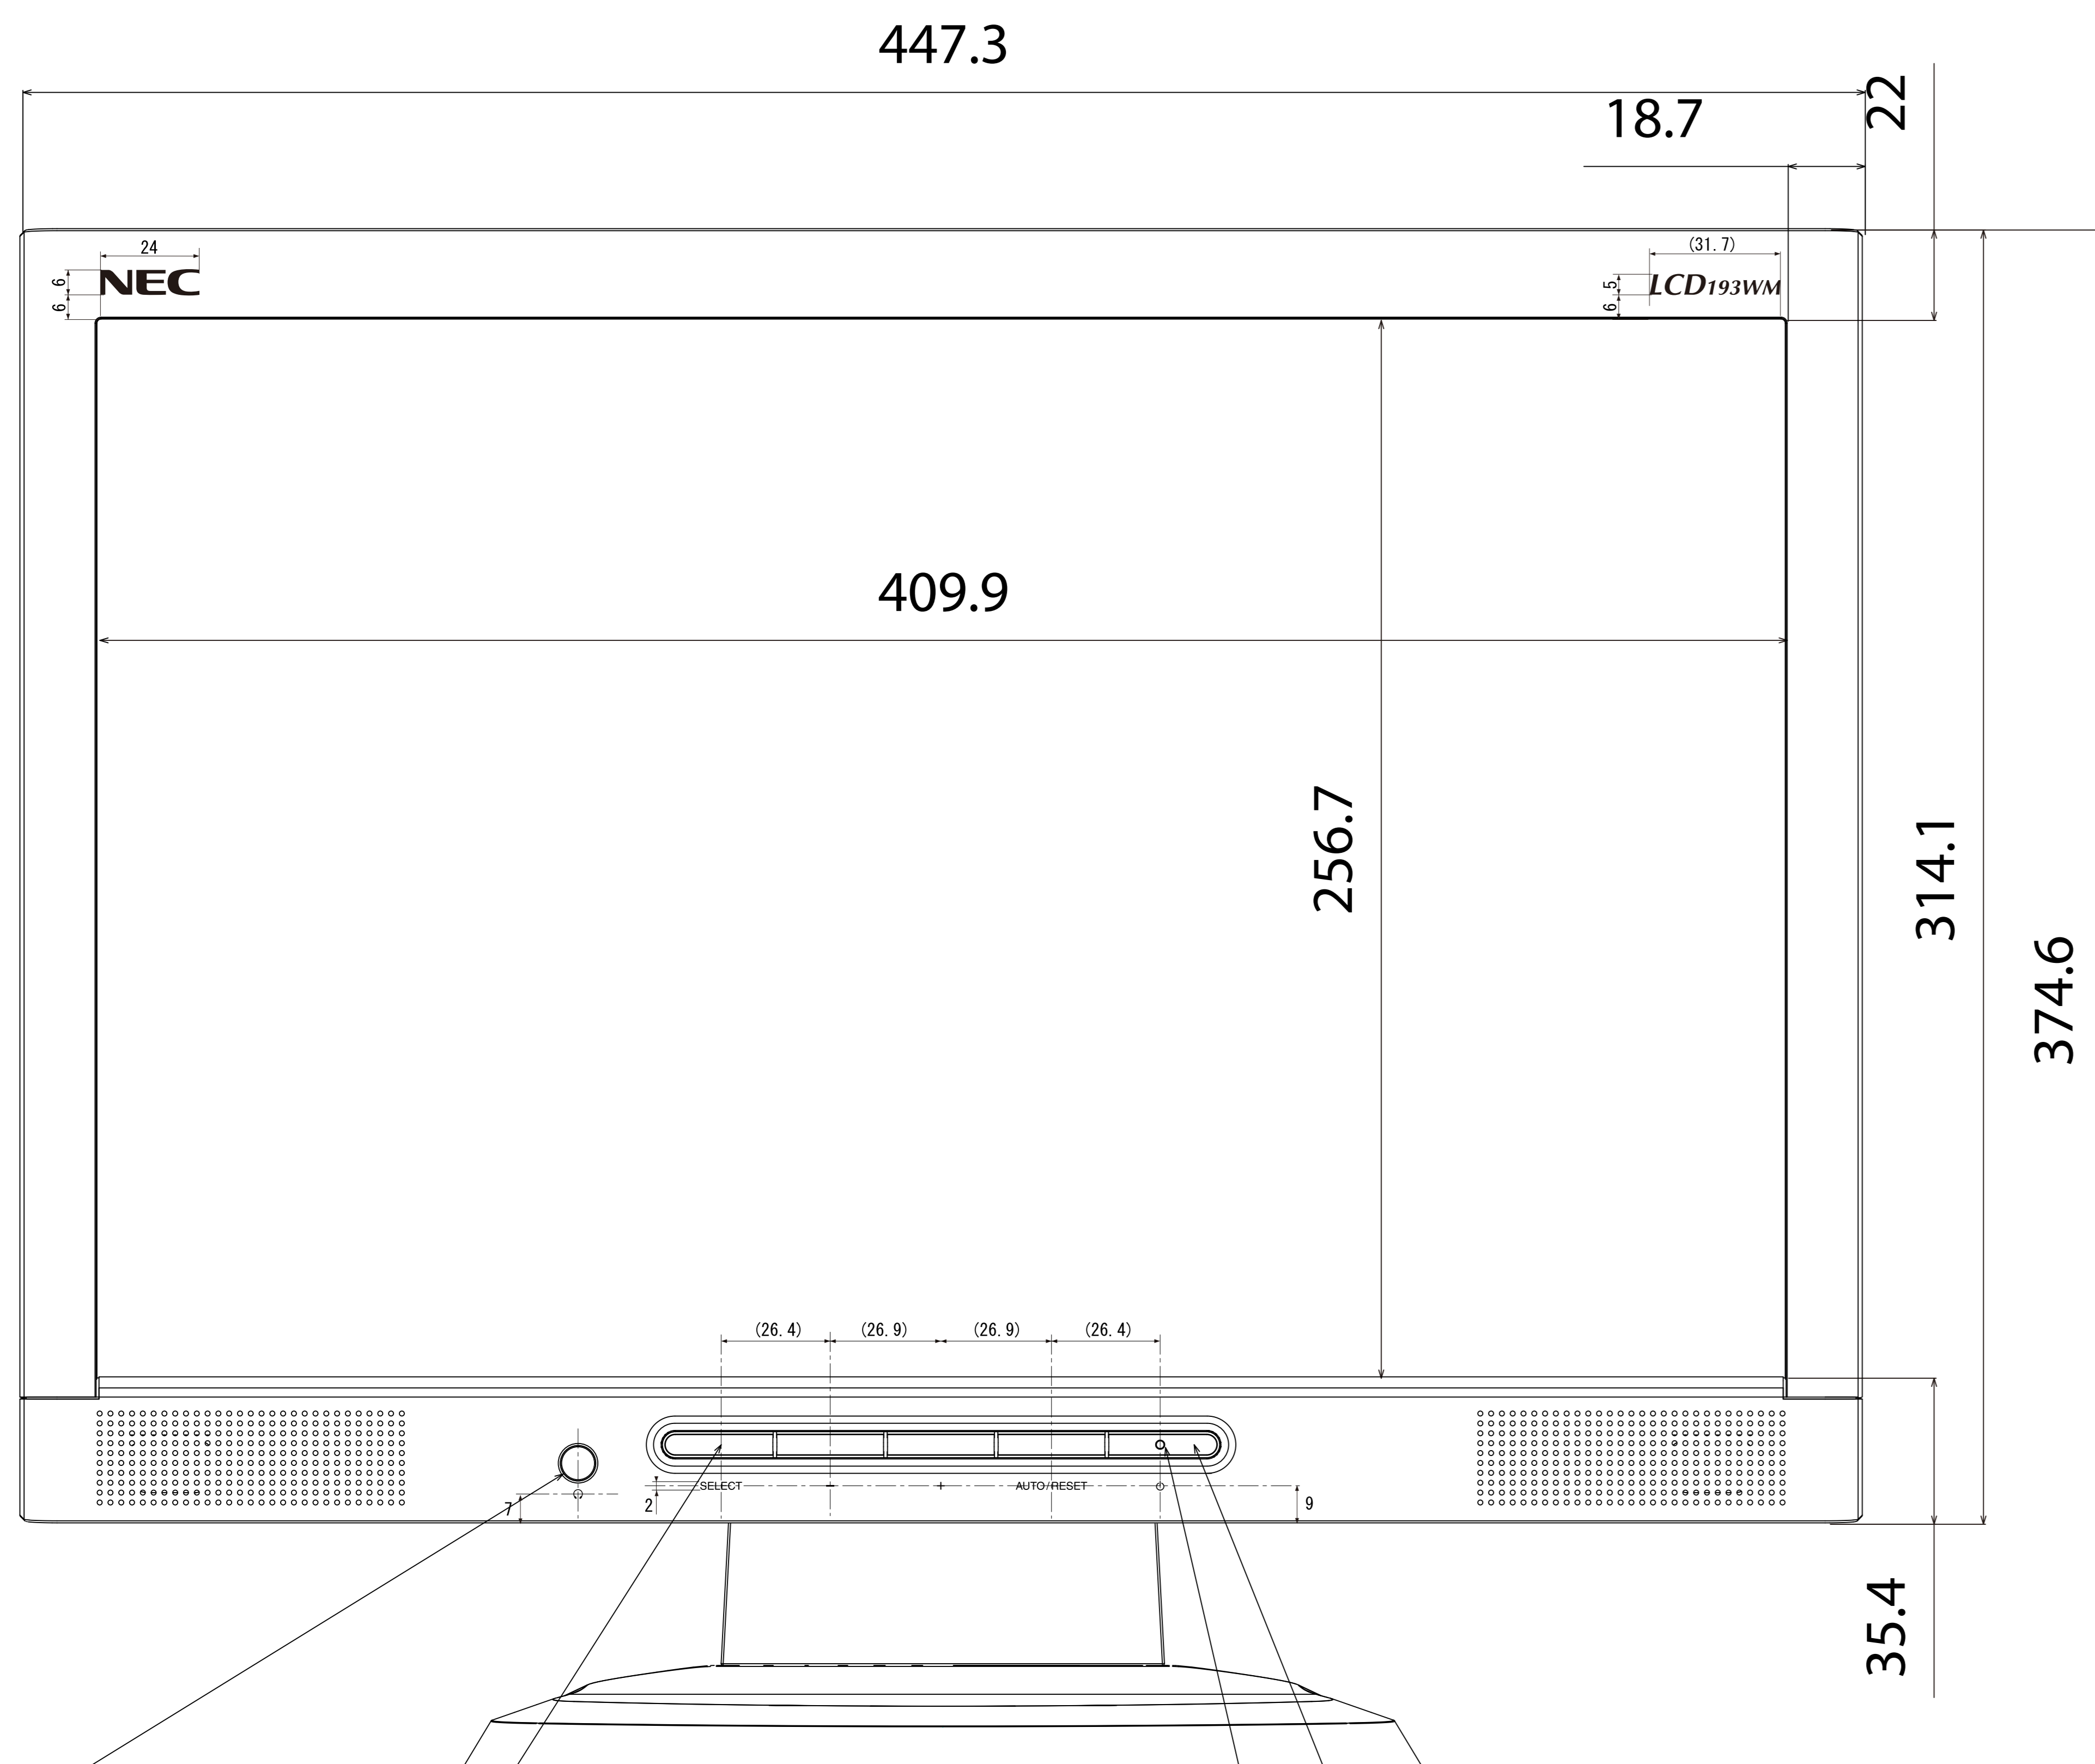

LCD193WM

ヘッドフォン端子

OSDコントロールボタン

電源スイッチ

電源ランプ

チルト

5°

20°

58.8

29.2

77.5

196.2

- ・キャビネット色
白モデル
 フロントベゼル : ホワイティッシュグレイ
 その他 : ホワイティッシュグレイ

- ・チルト台調節
チルト調節角度 : +20° ~ -5°

- ・質量
スタンド有り : 5.5kg
スタンド無し : 4.3kg

VESA規格アーム取付穴
M4ネジ(4箇所)