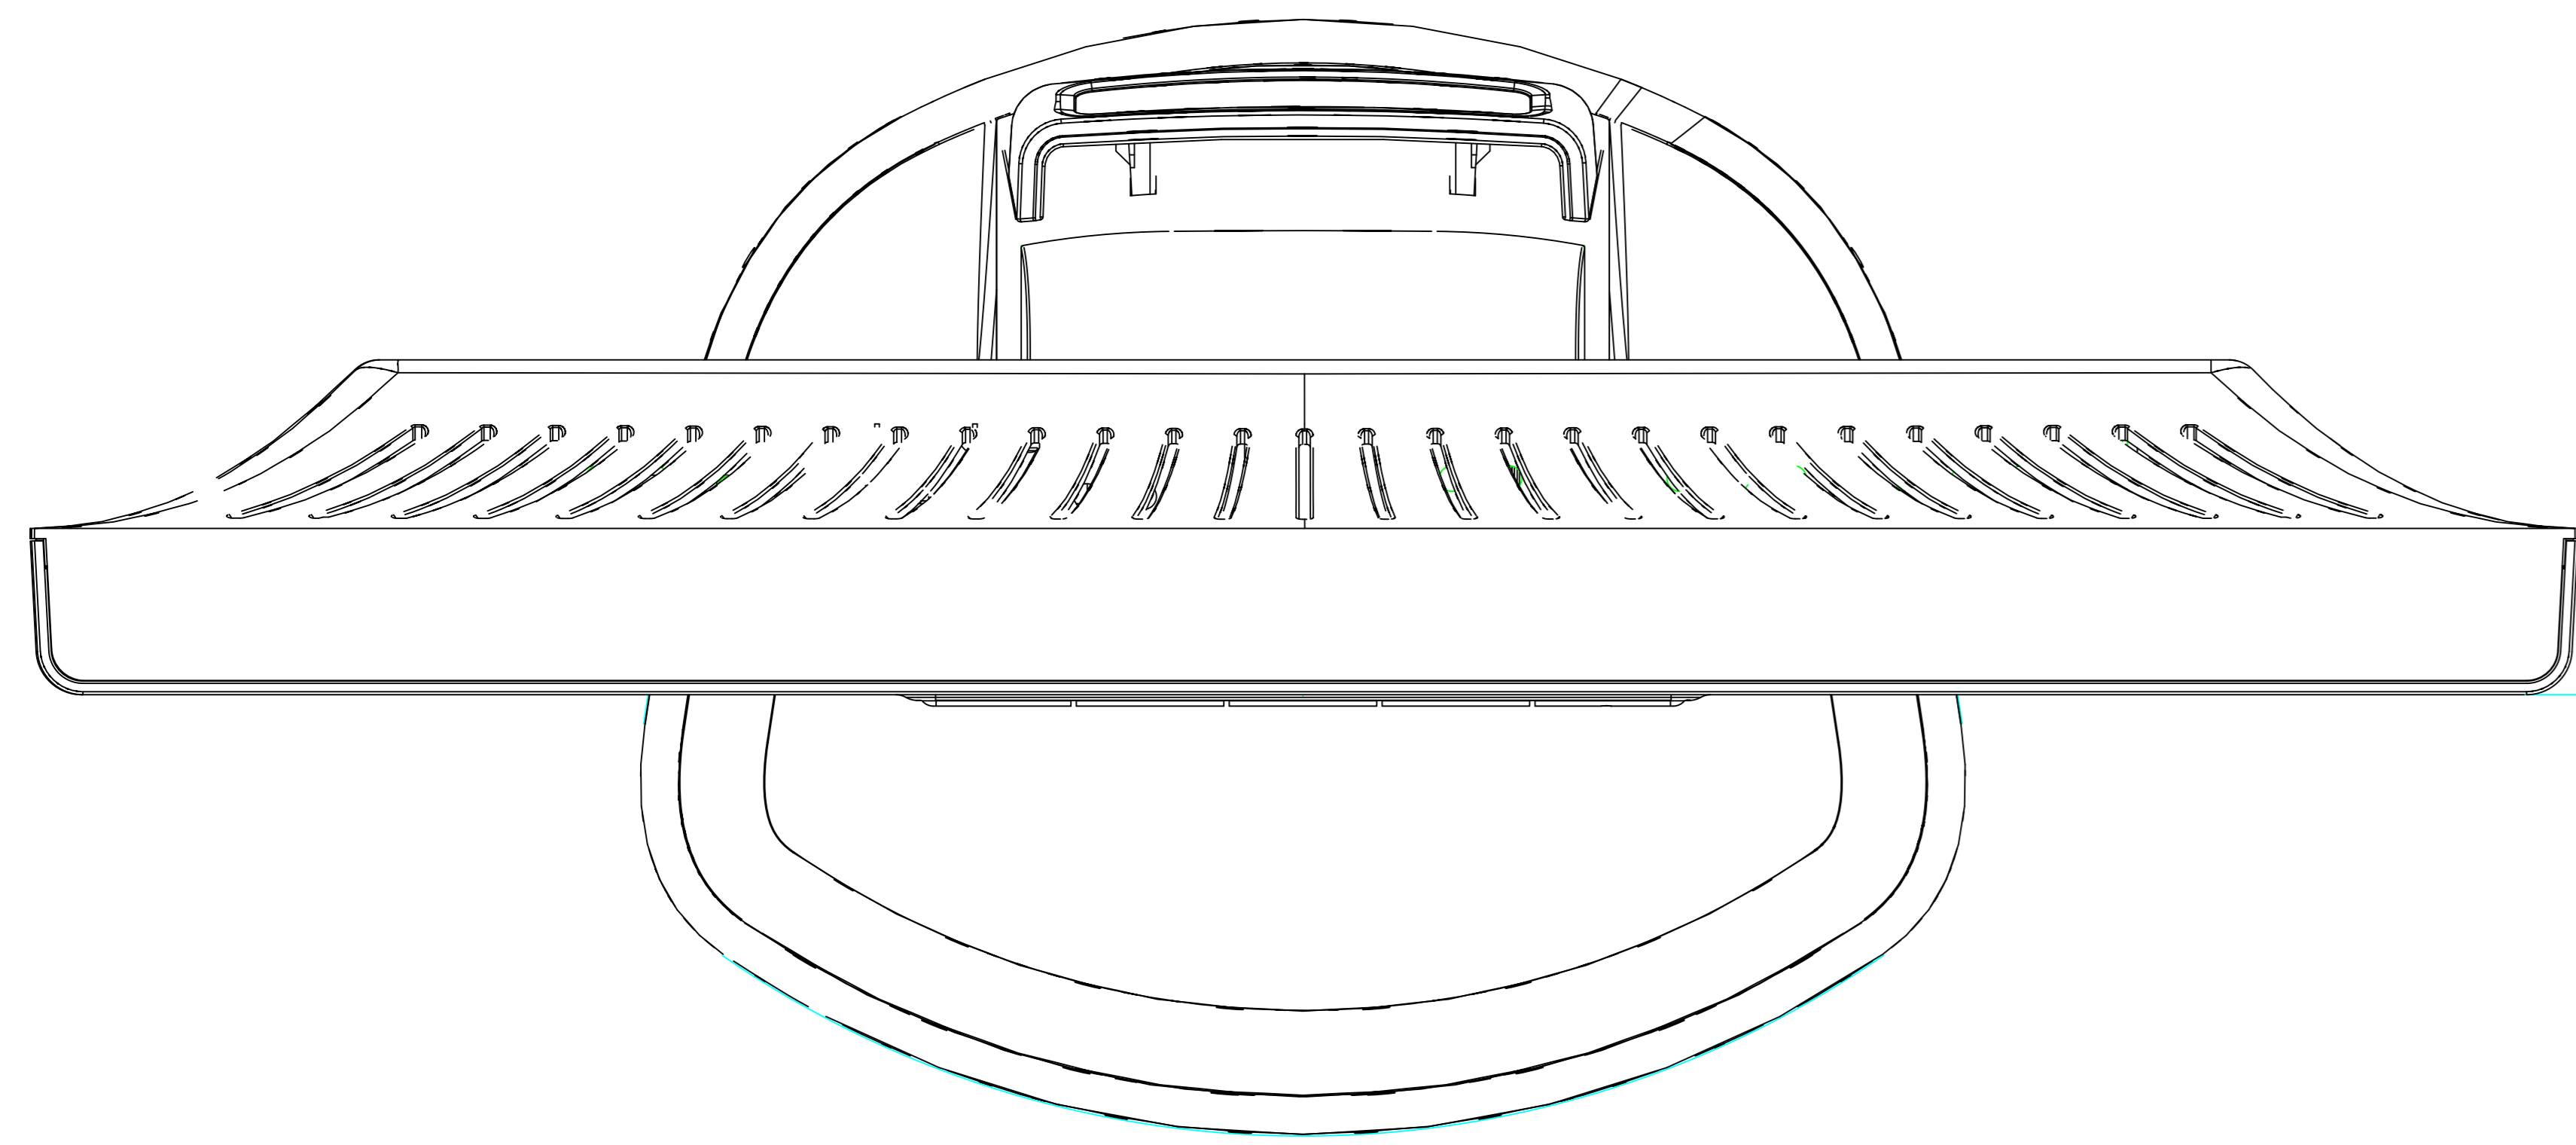

LCD193WM

ヘッドフォン端子

OSDコントロールボタン

電源スイッチ

電源ランプ

チルト

5°

20°

58.8

29.2

77.5

196.2

- ・キャビネット色
白モデル
 フロントベゼル : ホワイティッシュグレイ
 その他 : ホワイティッシュグレイ

- ・チルト台調節
チルト調節角度 : +20° ~ -5°

- ・質量
スタンド有り : 5.5kg
スタンド無し : 4.3kg

VESA規格アーム取付穴
M4ネジ(4箇所)

盗難防止用ロック穴

電源入力コネクタ

オーディオ入力端子

信号入力コネクタ