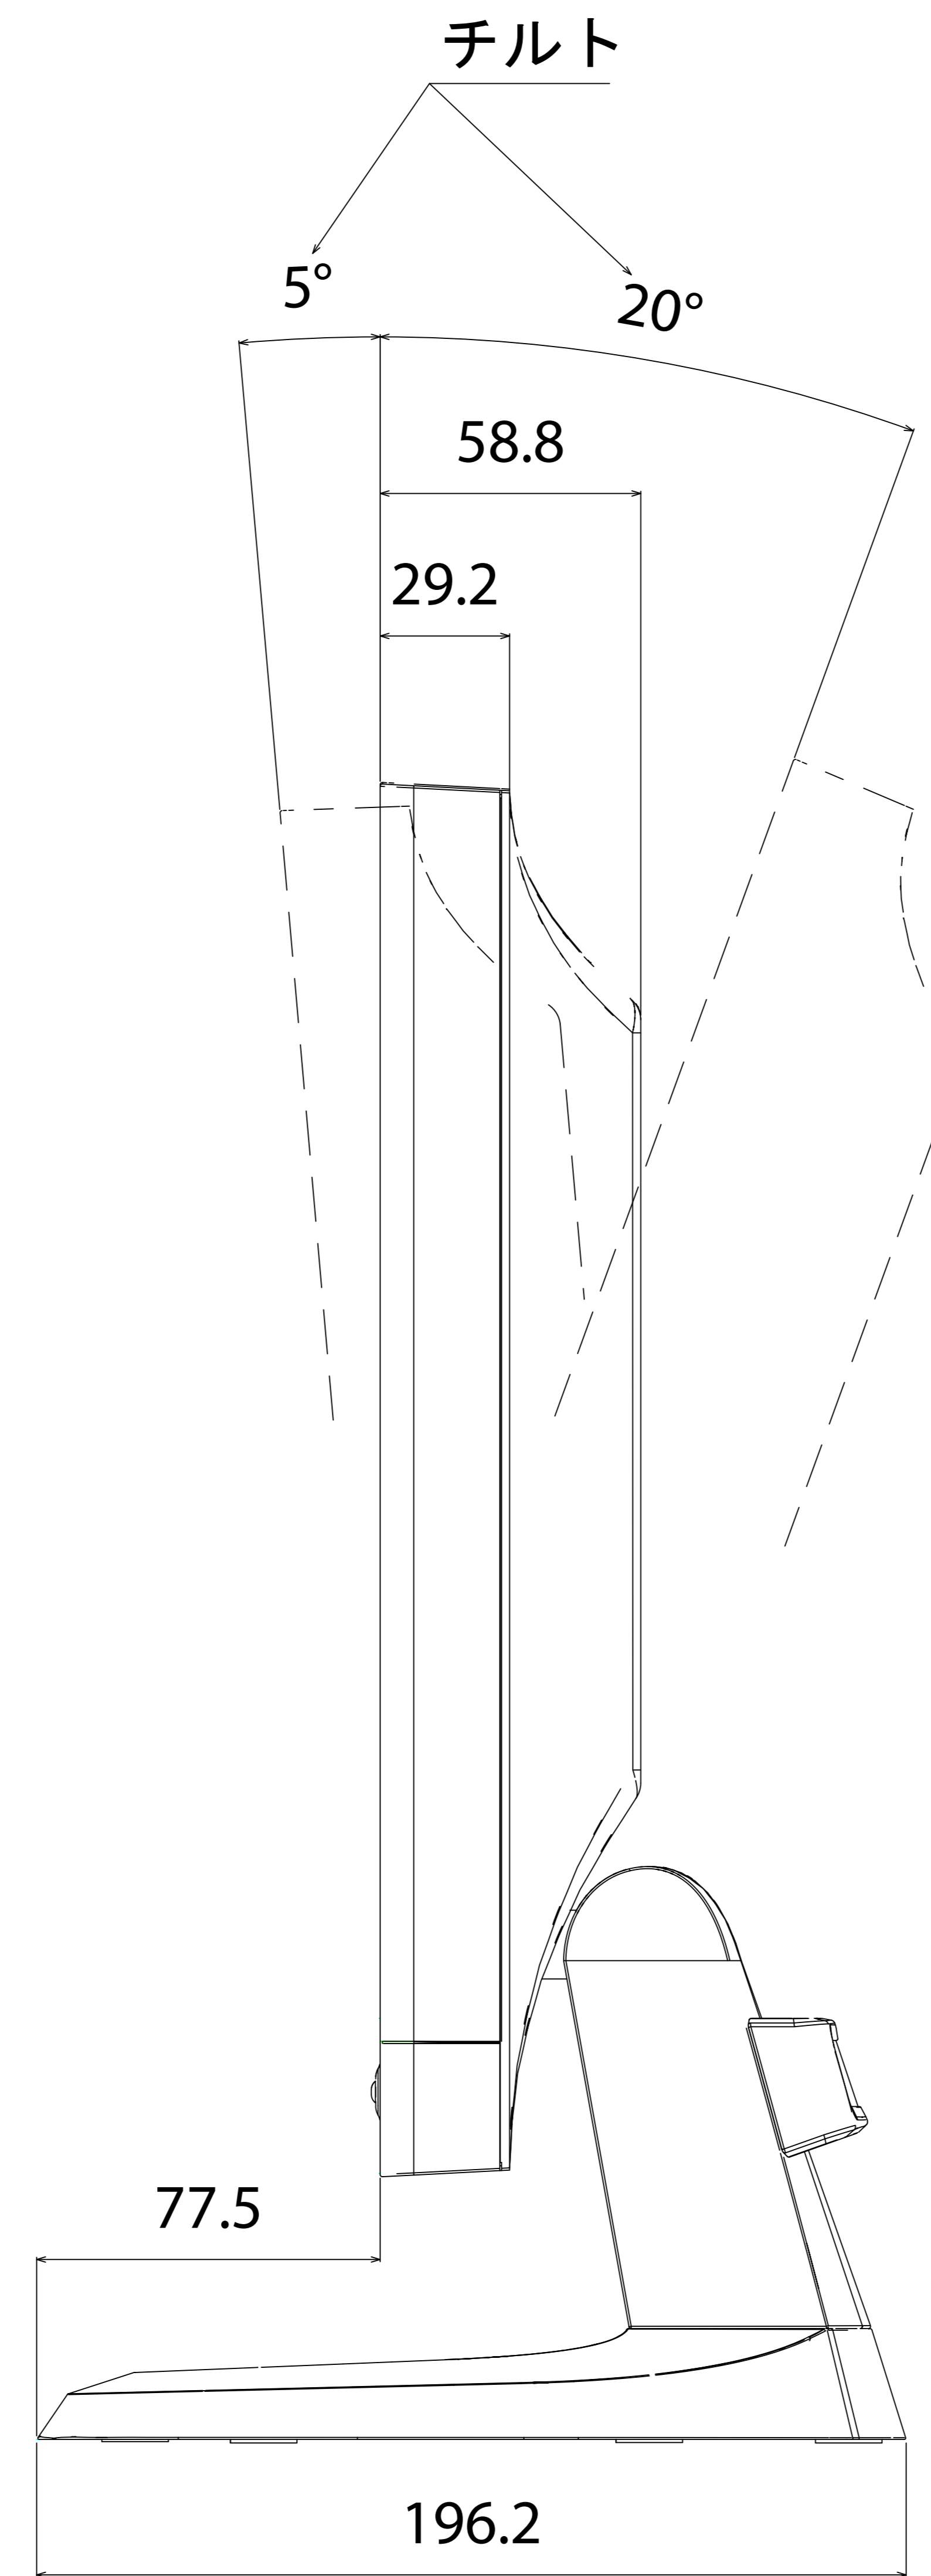

LCD193WM

ヘッドフォン端子

OSDコントロールボタン

電源スイッチ

電源ランプ

チルト

5°

20°

58.8

29.2

77.5

196.2

- ・キャビネット色
白モデル
 フロントベゼル : ホワイティッシュグレイ
 その他 : ホワイティッシュグレイ

- ・チルト台調節
チルト調節角度 : +20° ~ -5°

- ・質量
スタンド有り : 5.5kg
スタンド無し : 4.3kg

VESA規格アーム取付穴
M4ネジ(4箇所)