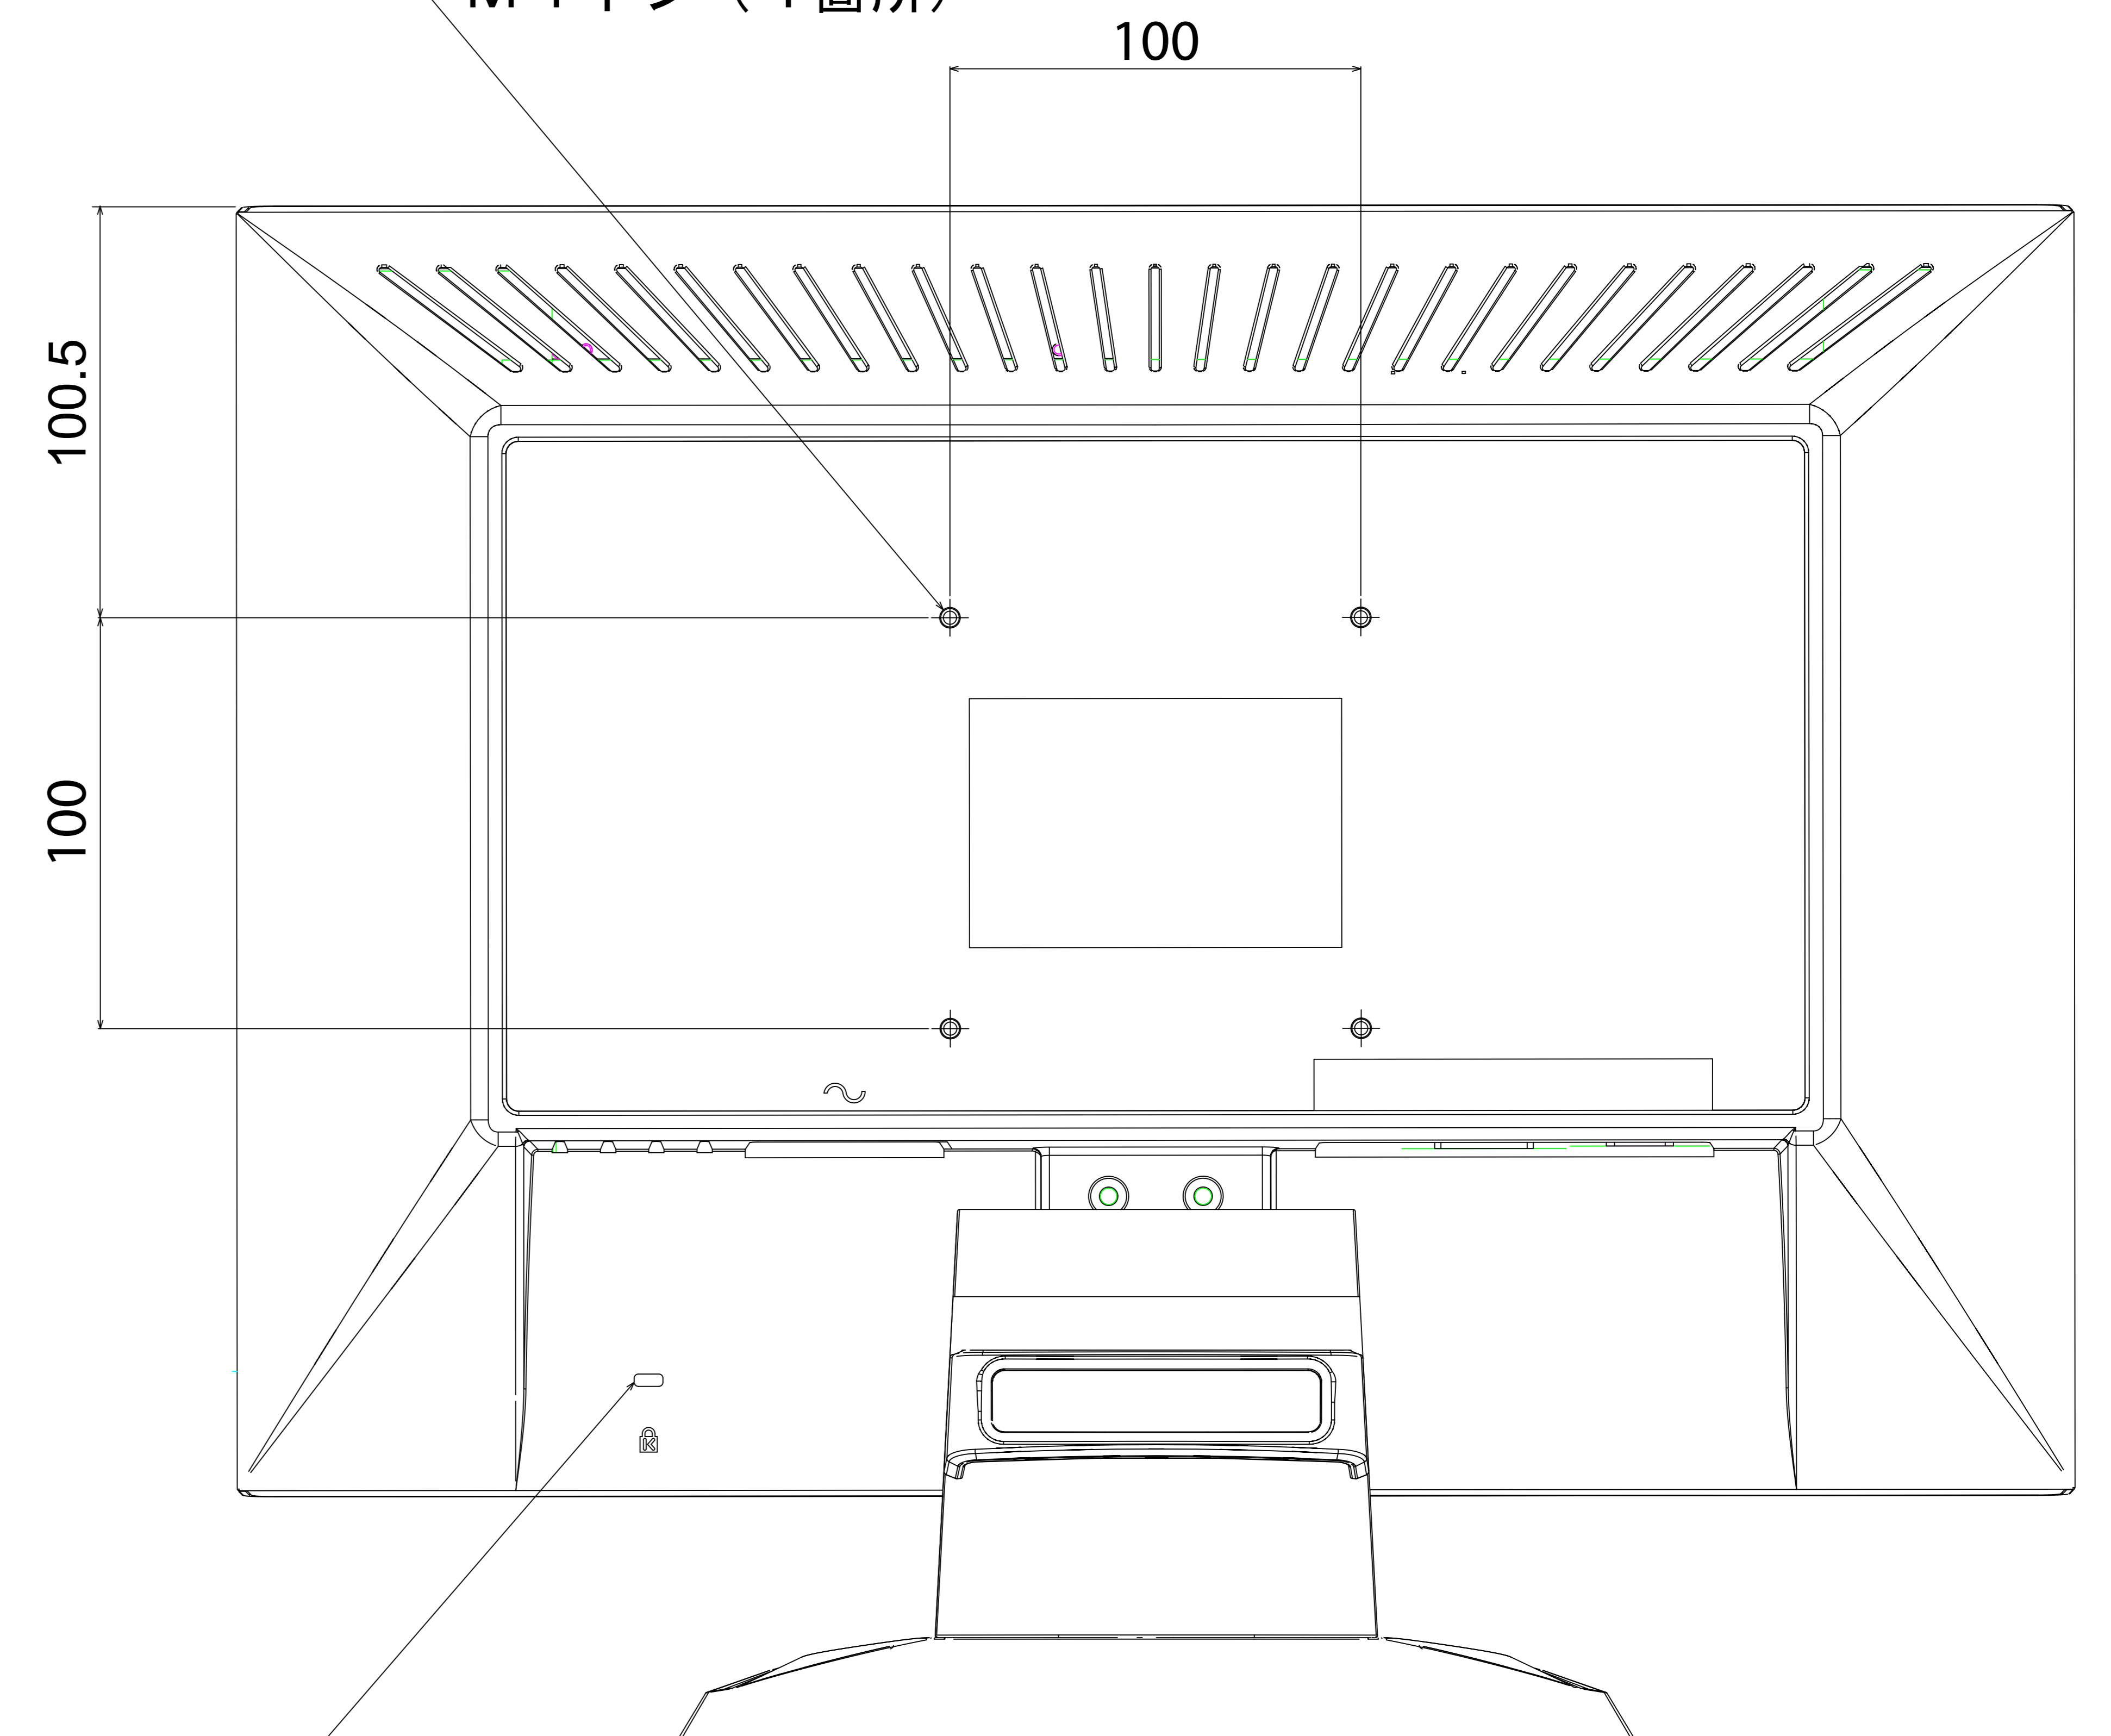

58.8

29.2

77.5

196.2

- ・キャビネット色
白モデル
 フロントベゼル : ホワイティッシュグレイ
 その他 : ホワイティッシュグレイ

- ・チルト台調節
チルト調節角度 : +20° ~ -5°

- ・質量
スタンド有り : 5.5kg
スタンド無し : 4.3kg

VESA規格アーム取付穴
M4ネジ(4箇所)

盗難防止用ロック穴

電源入力コネクタ

オーディオ入力端子

信号入力コネクタ