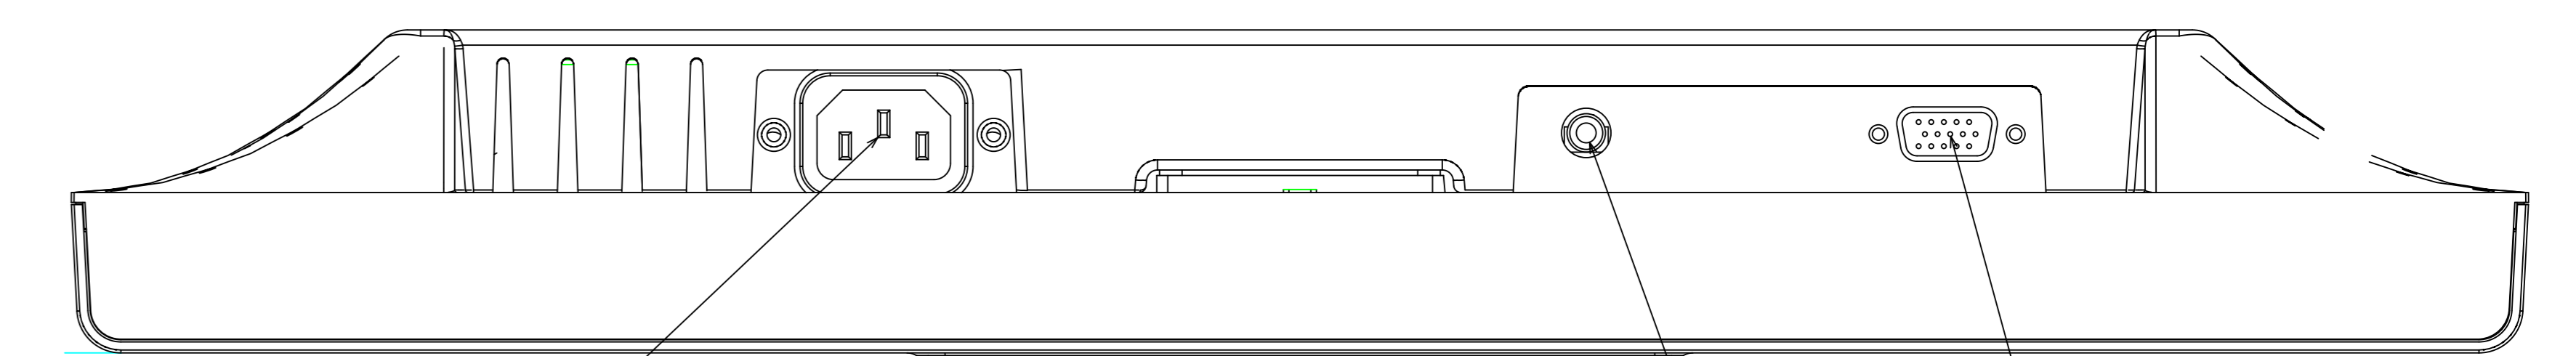

電源入力コネクタ

オーディオ入力端子

信号入力コネクタ