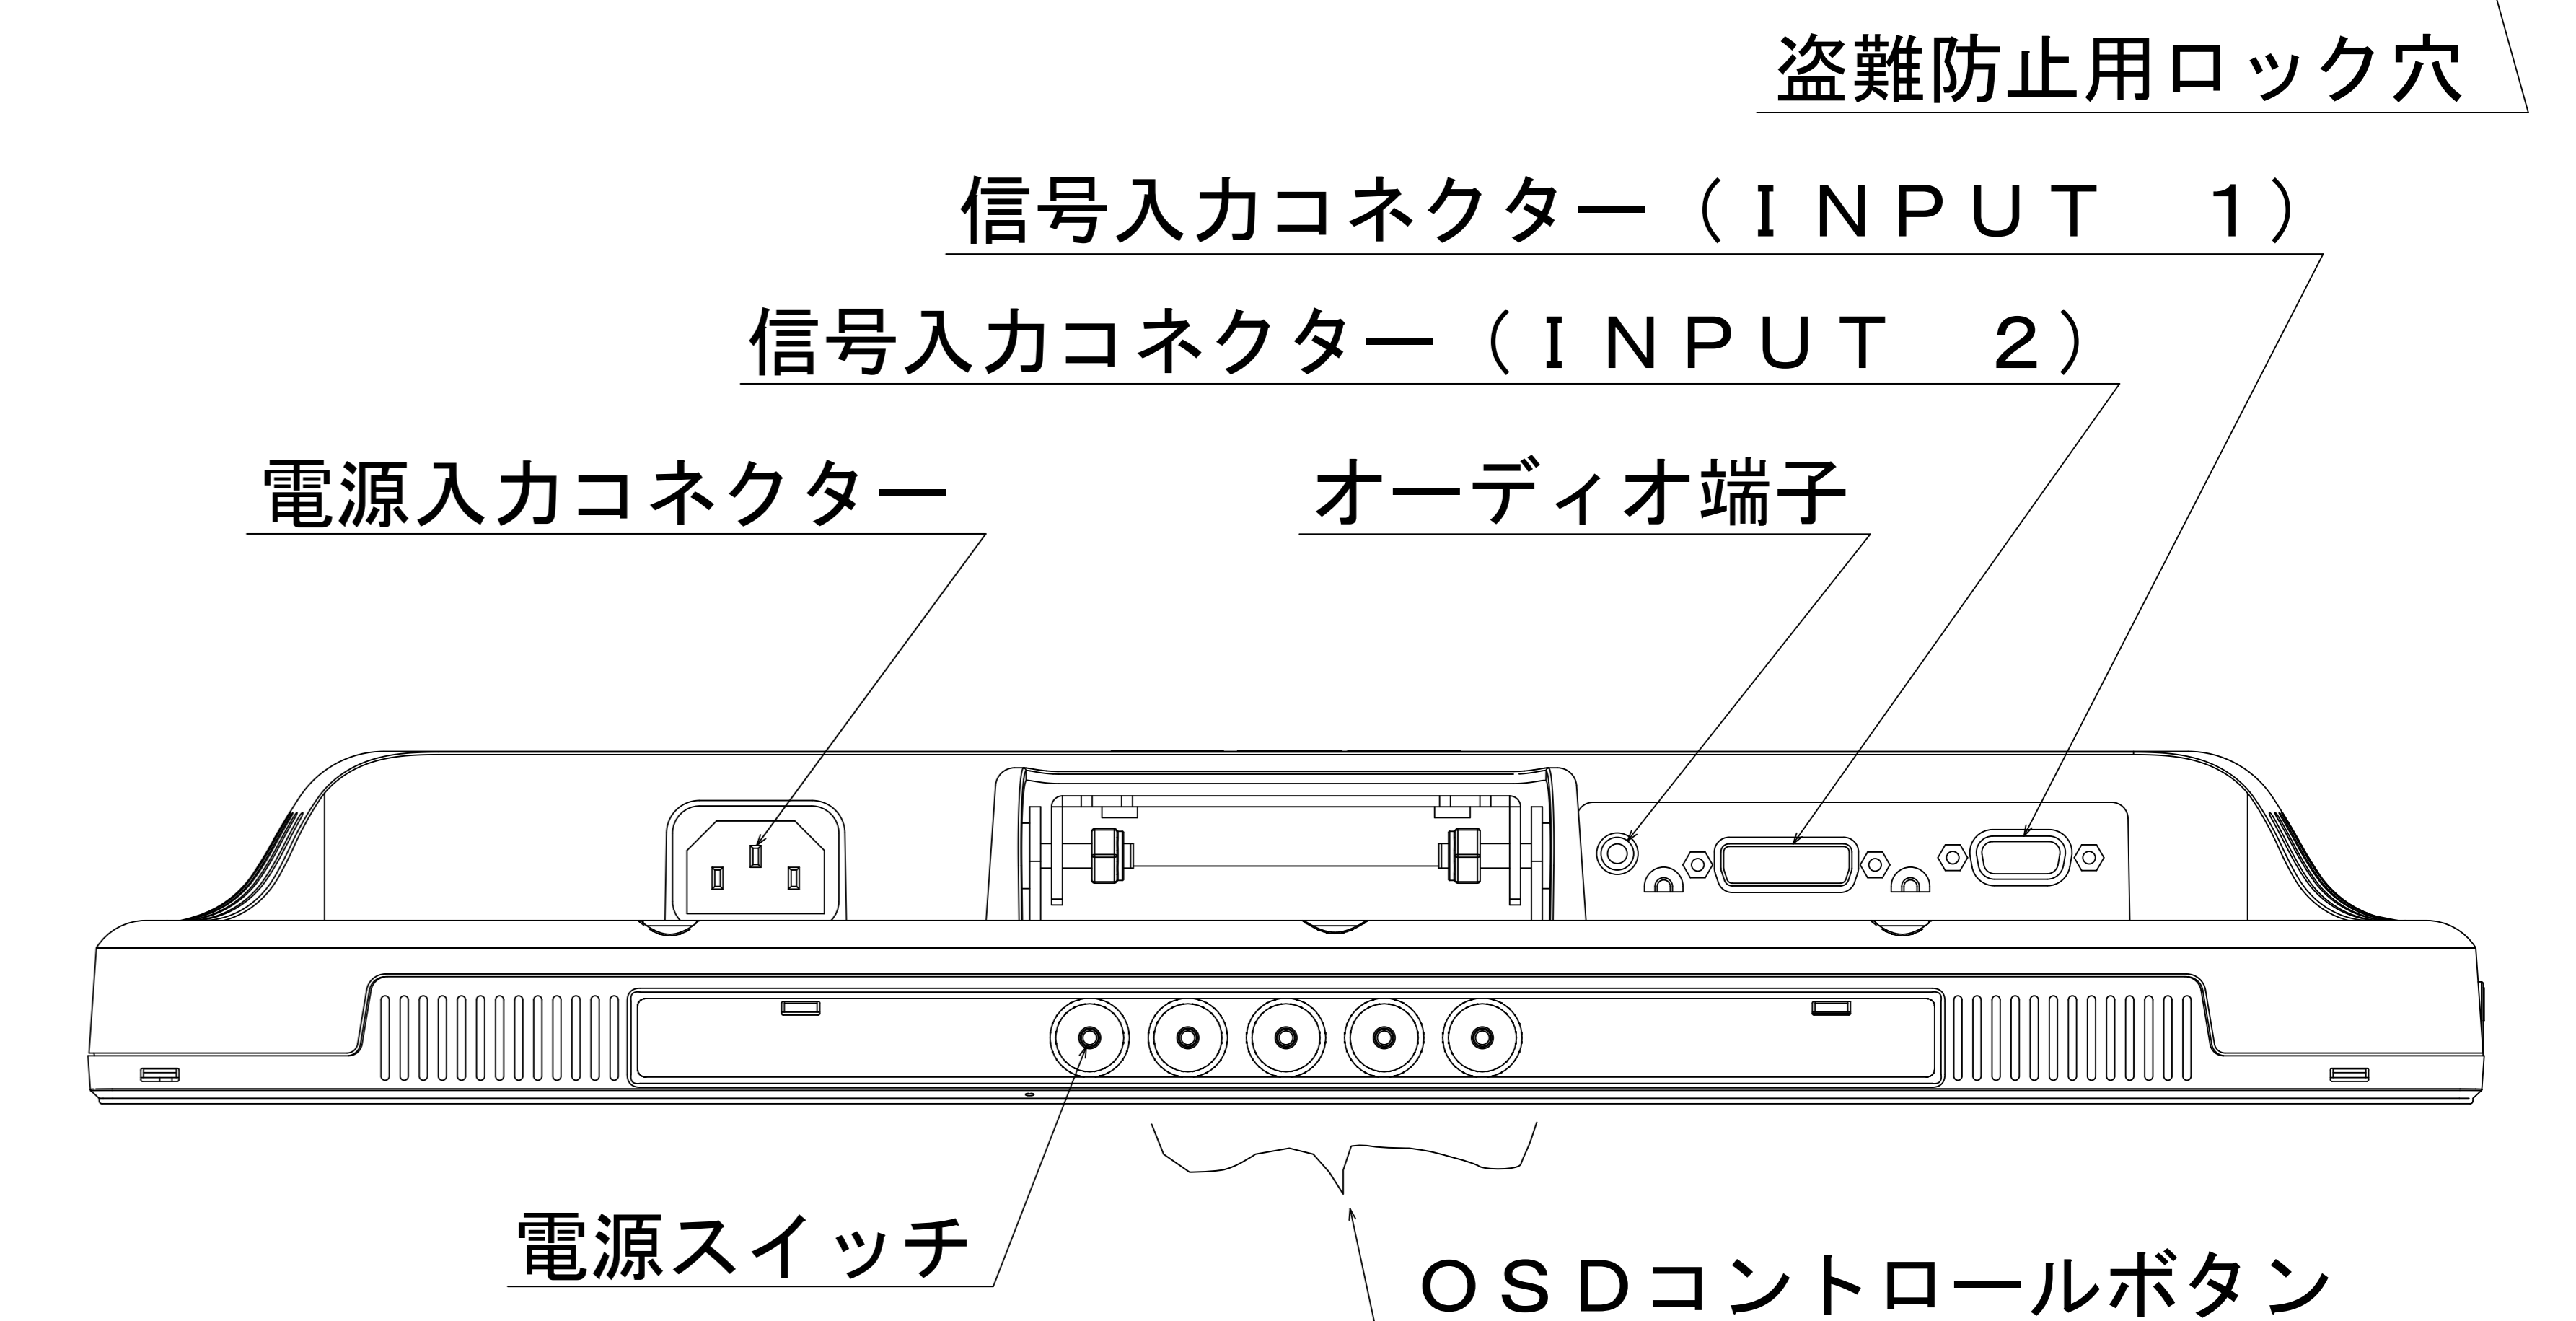

- ・キャビネット色
  - フロントベゼル : ホワイティッシュグレイ
  - その他 : ホワイティッシュグレイ
- ・チルト台調節
  - チルト調節角度 : +20° ~ -5°
- ・質量
  - スタンド有り ; 4.6kg
  - スタンド無し : 4.3kg

ヘッドフォン端子

電源ランプ

盗難防止用ロック穴

信号入力コネクタ (INPUT 1)

信号入力コネクタ (INPUT 2)

電源入力コネクタ

オーディオ端子

電源スイッチ

OSDコントロールボタン