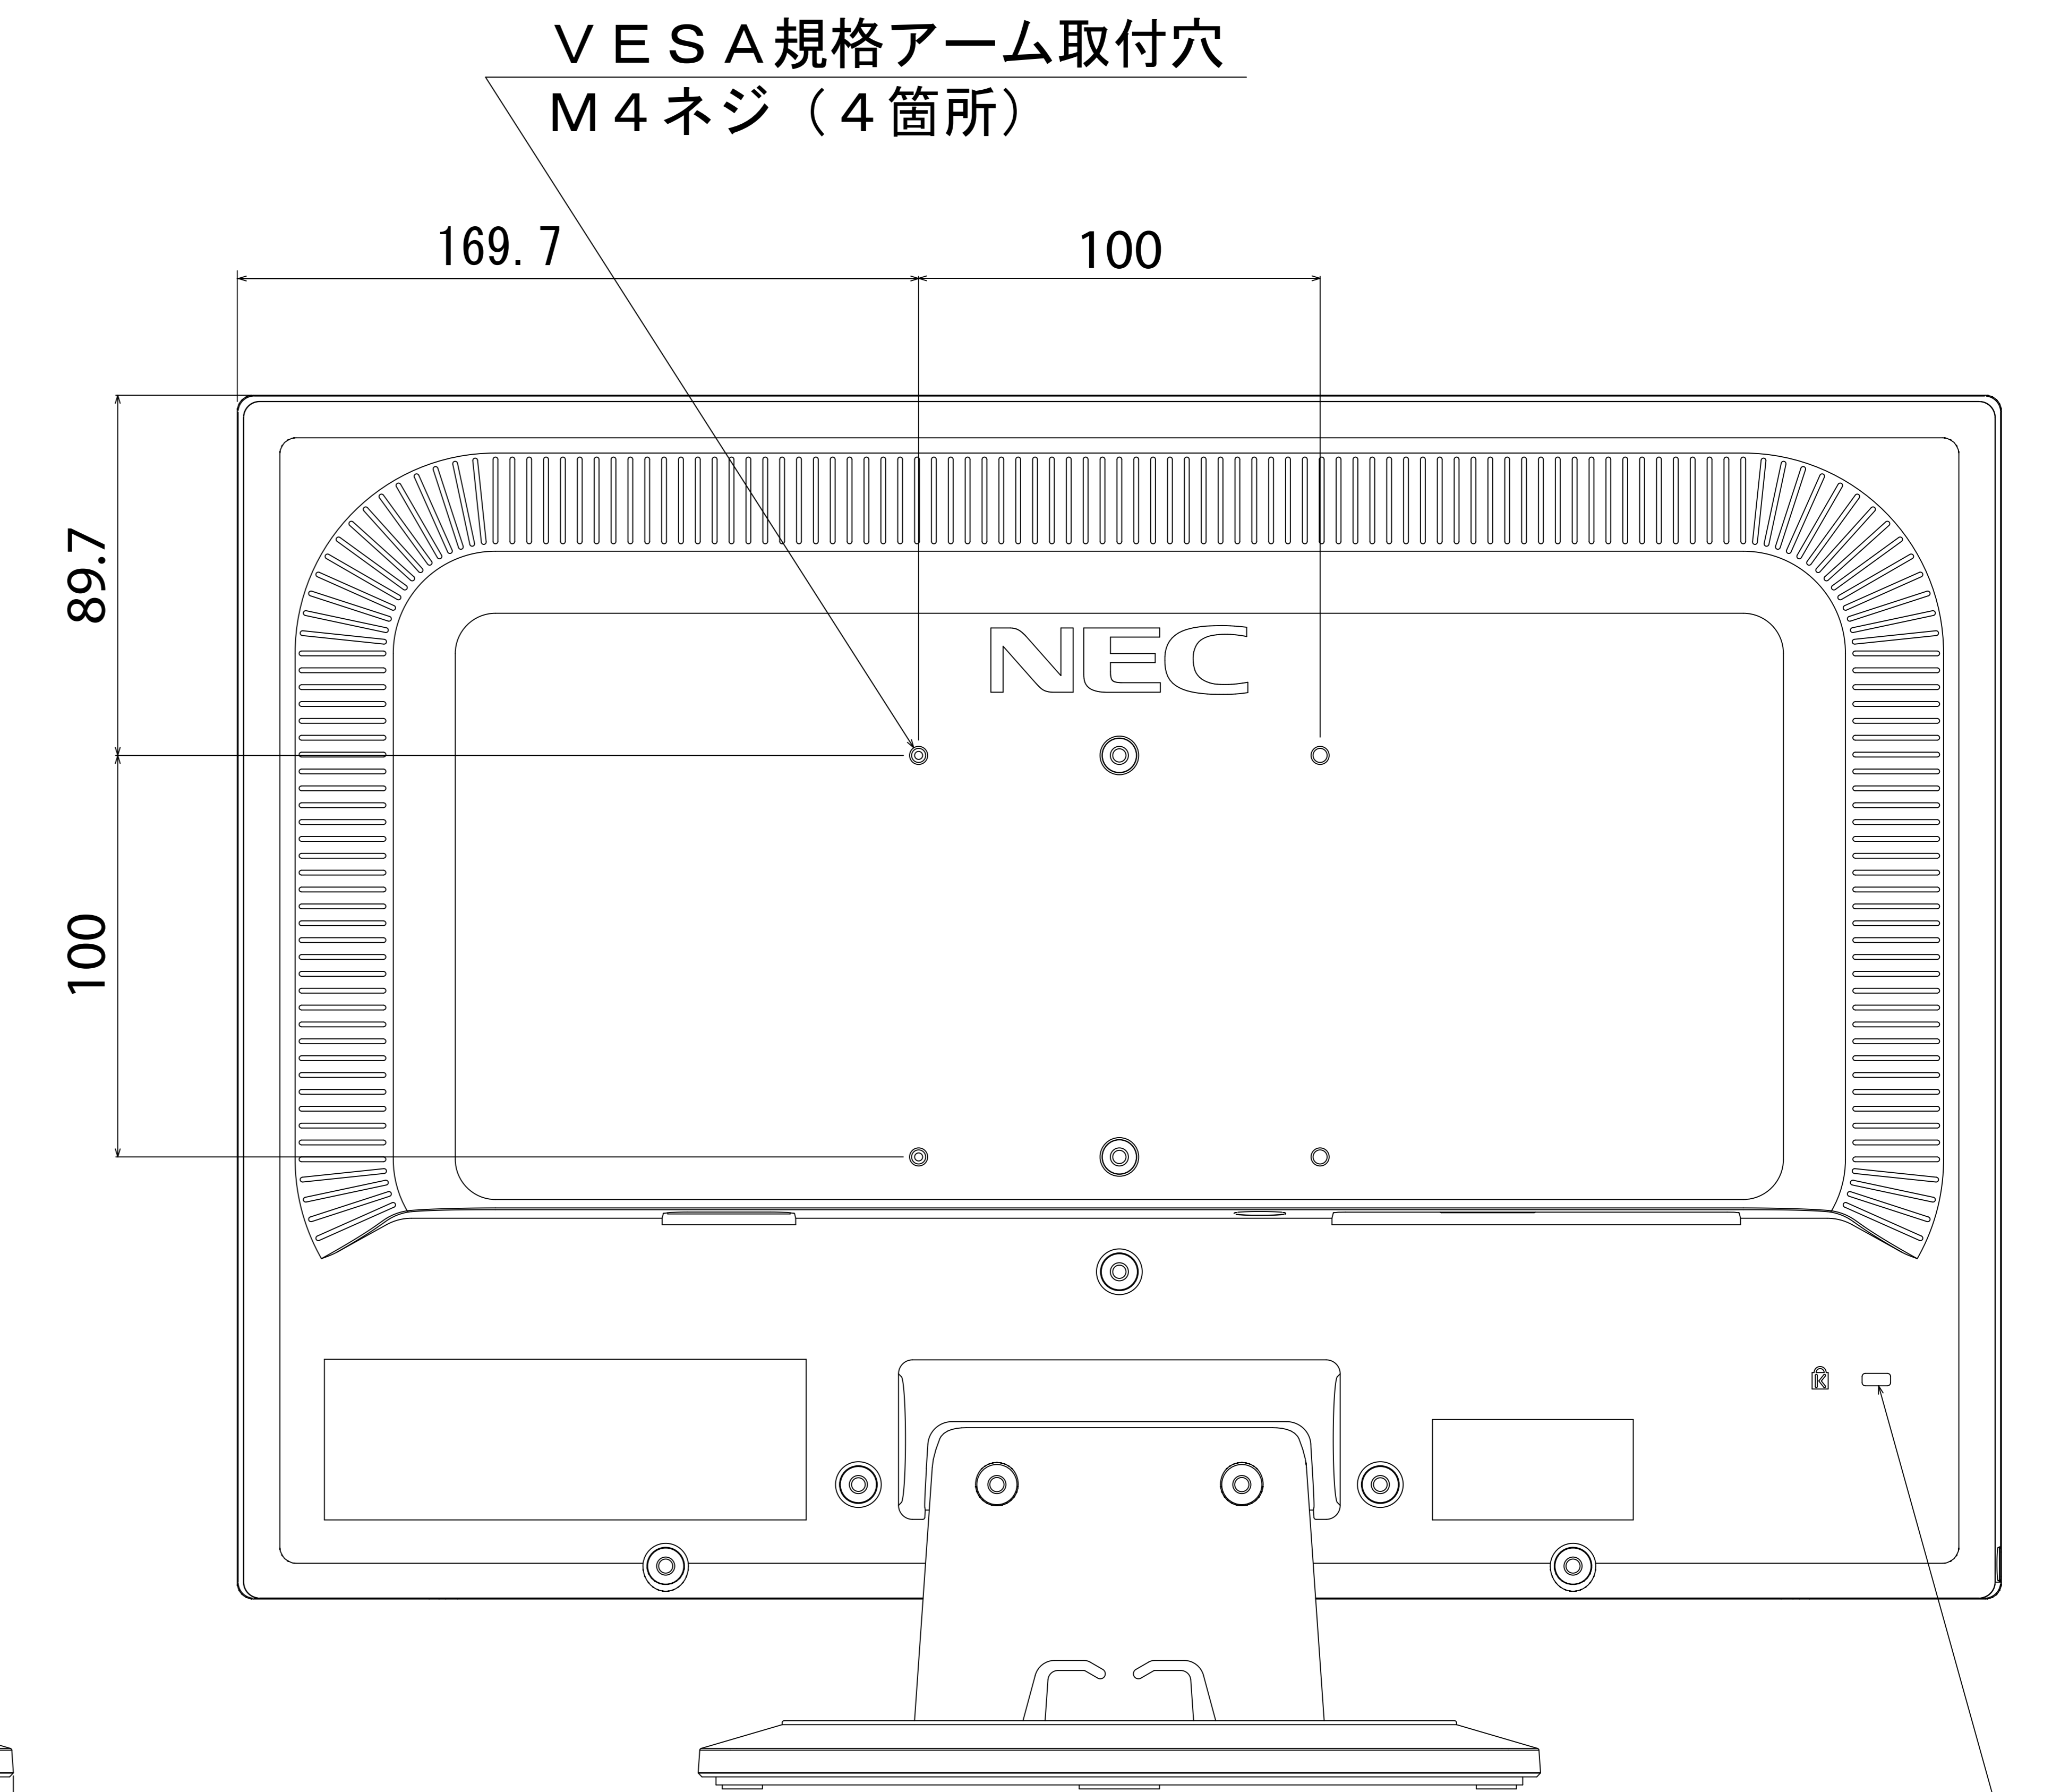

- ・キャビネット色
  - フロントベゼル : ホワイティッシュグレイ
  - その他 : ホワイティッシュグレイ
- ・チルト台調節
  - チルト調節角度 : +20° ~ -5°
- ・質量
  - スタンド有り ; 4.6kg
  - スタンド無し : 4.3kg

ヘッドフォン端子

電源ランプ

盗難防止用ロック穴

信号入力コネクタ (INPUT 1)

信号入力コネクタ (INPUT 2)

電源入力コネクタ

オーディオ端子

電源スイッチ

OSDコントロールボタン