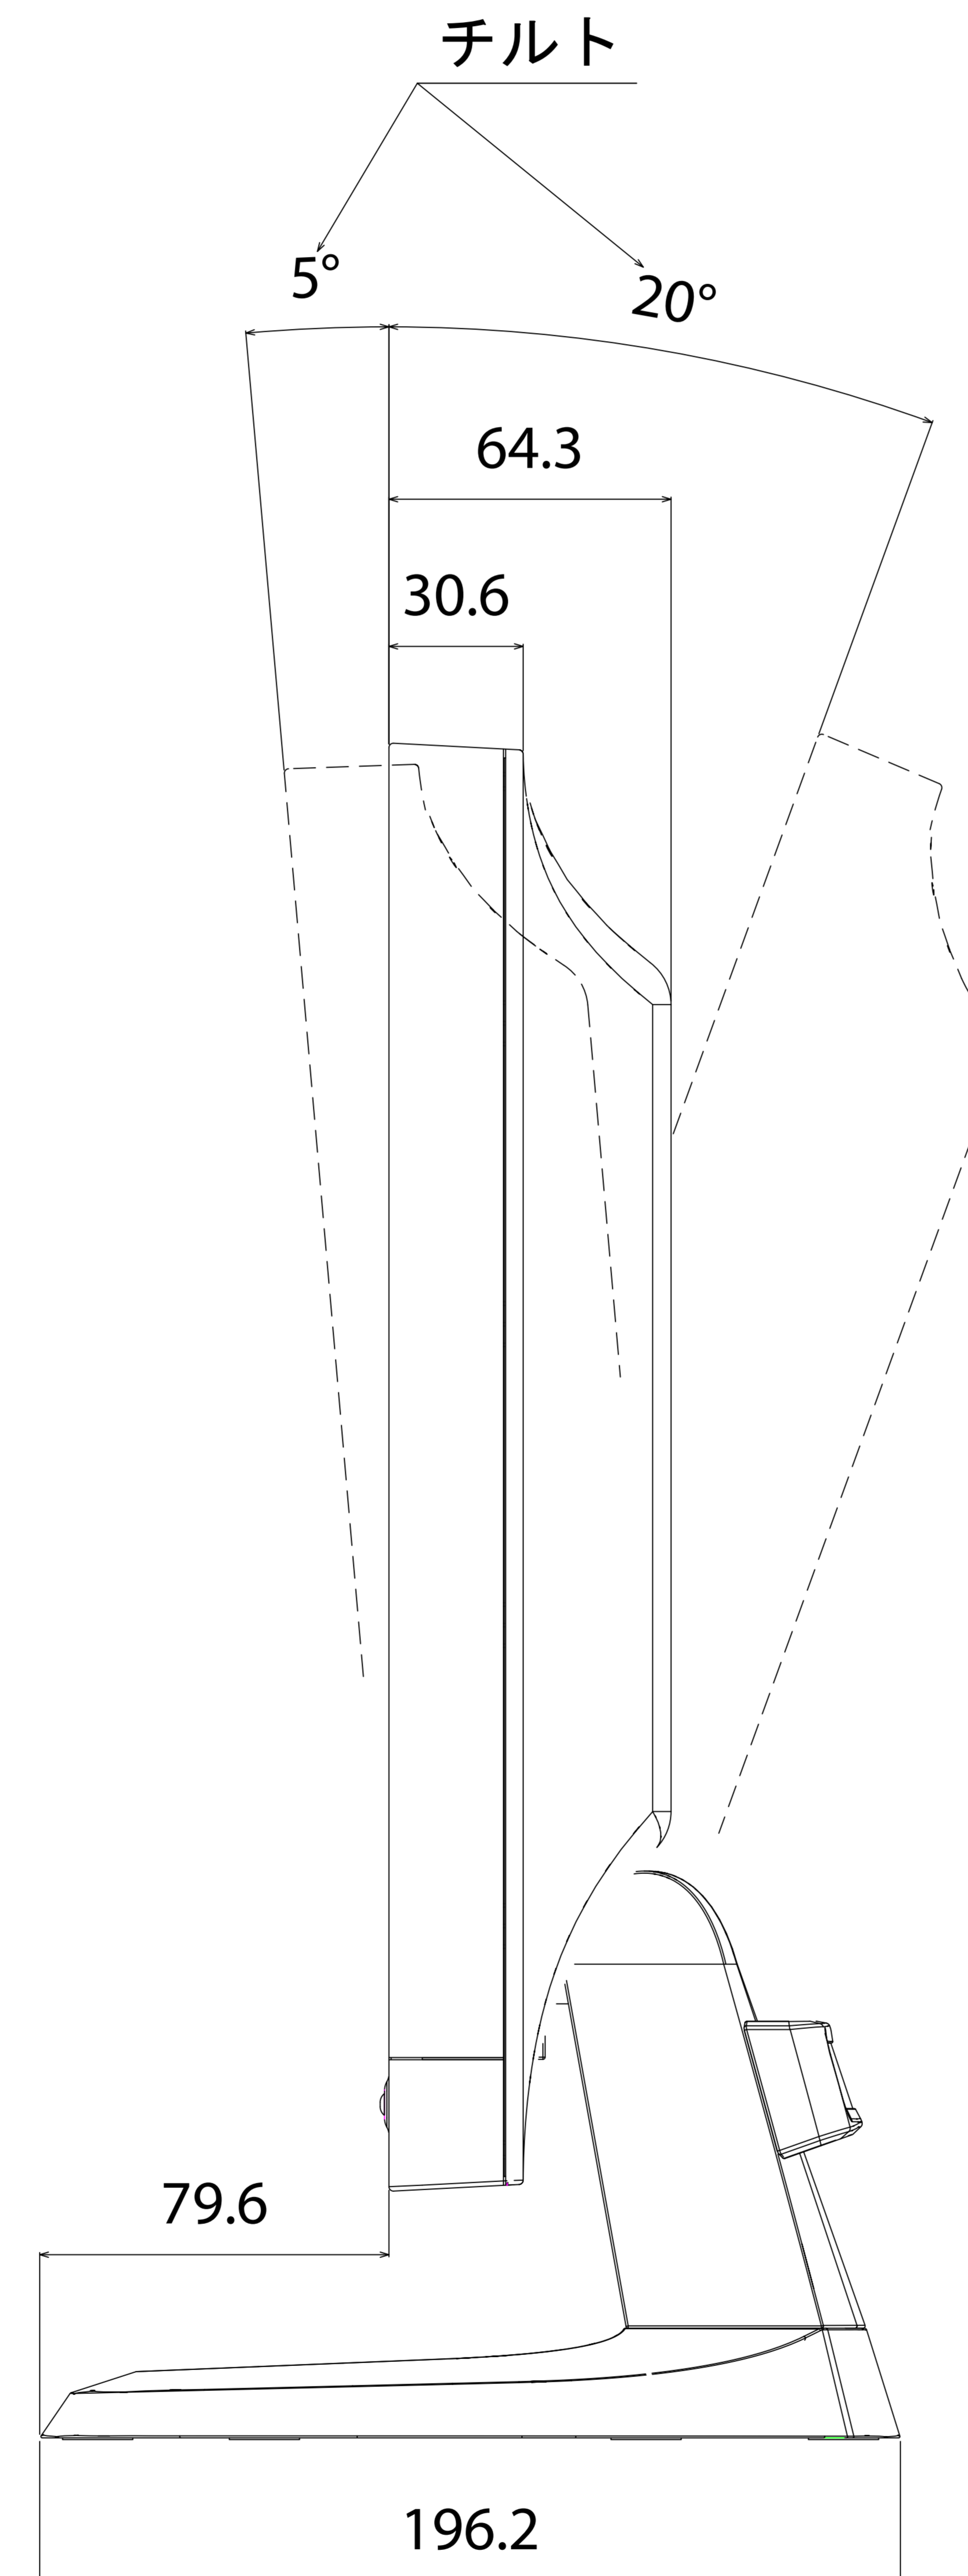

LCD203WXM

- ・キャビネット色
白モデル
フロントベゼル : ホワイティッシュグレイ
その他 : ホワイティッシュグレイ
黒モデル
フロントベゼル : マットリアルブラック
その他 : マットリアルブラック

- ・チルト台調節
チルト調節角度 : +20° ~ -5°

- ・質量
スタンド有り : 6.1kg
スタンド無し : 4.9kg