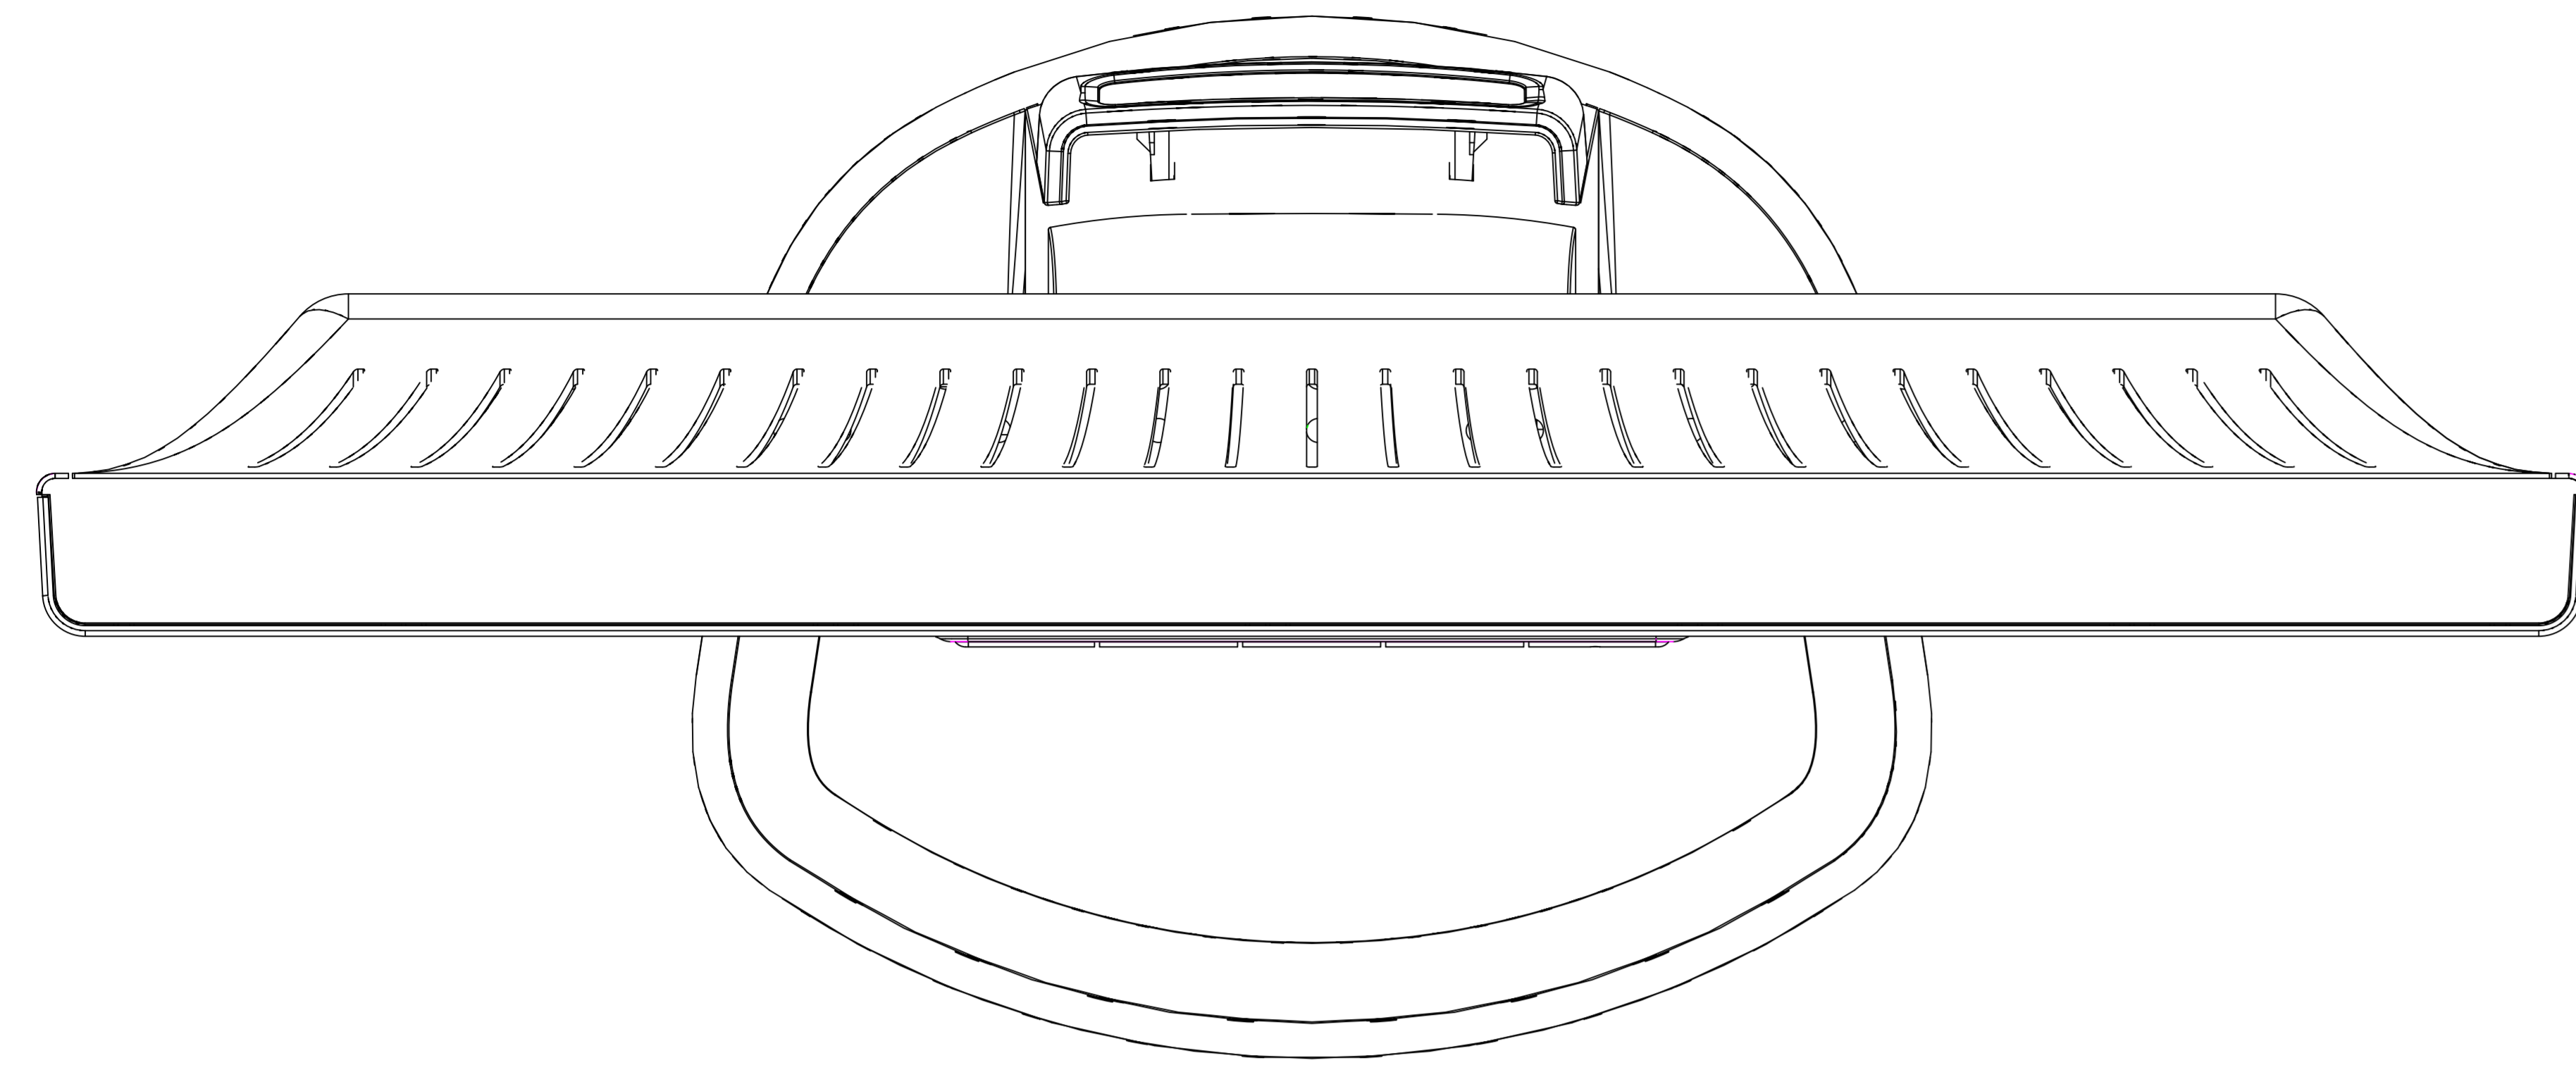

LCD203WXM

- ・キャビネット色
白モデル
フロントベゼル : ホワイティッシュグレイ
その他 : ホワイティッシュグレイ
黒モデル
フロントベゼル : マットリアルブラック
その他 : マットリアルブラック

- ・チルト台調節
チルト調節角度 : +20° ~ -5°

- ・質量
スタンド有り : 6.1kg
スタンド無し : 4.9kg