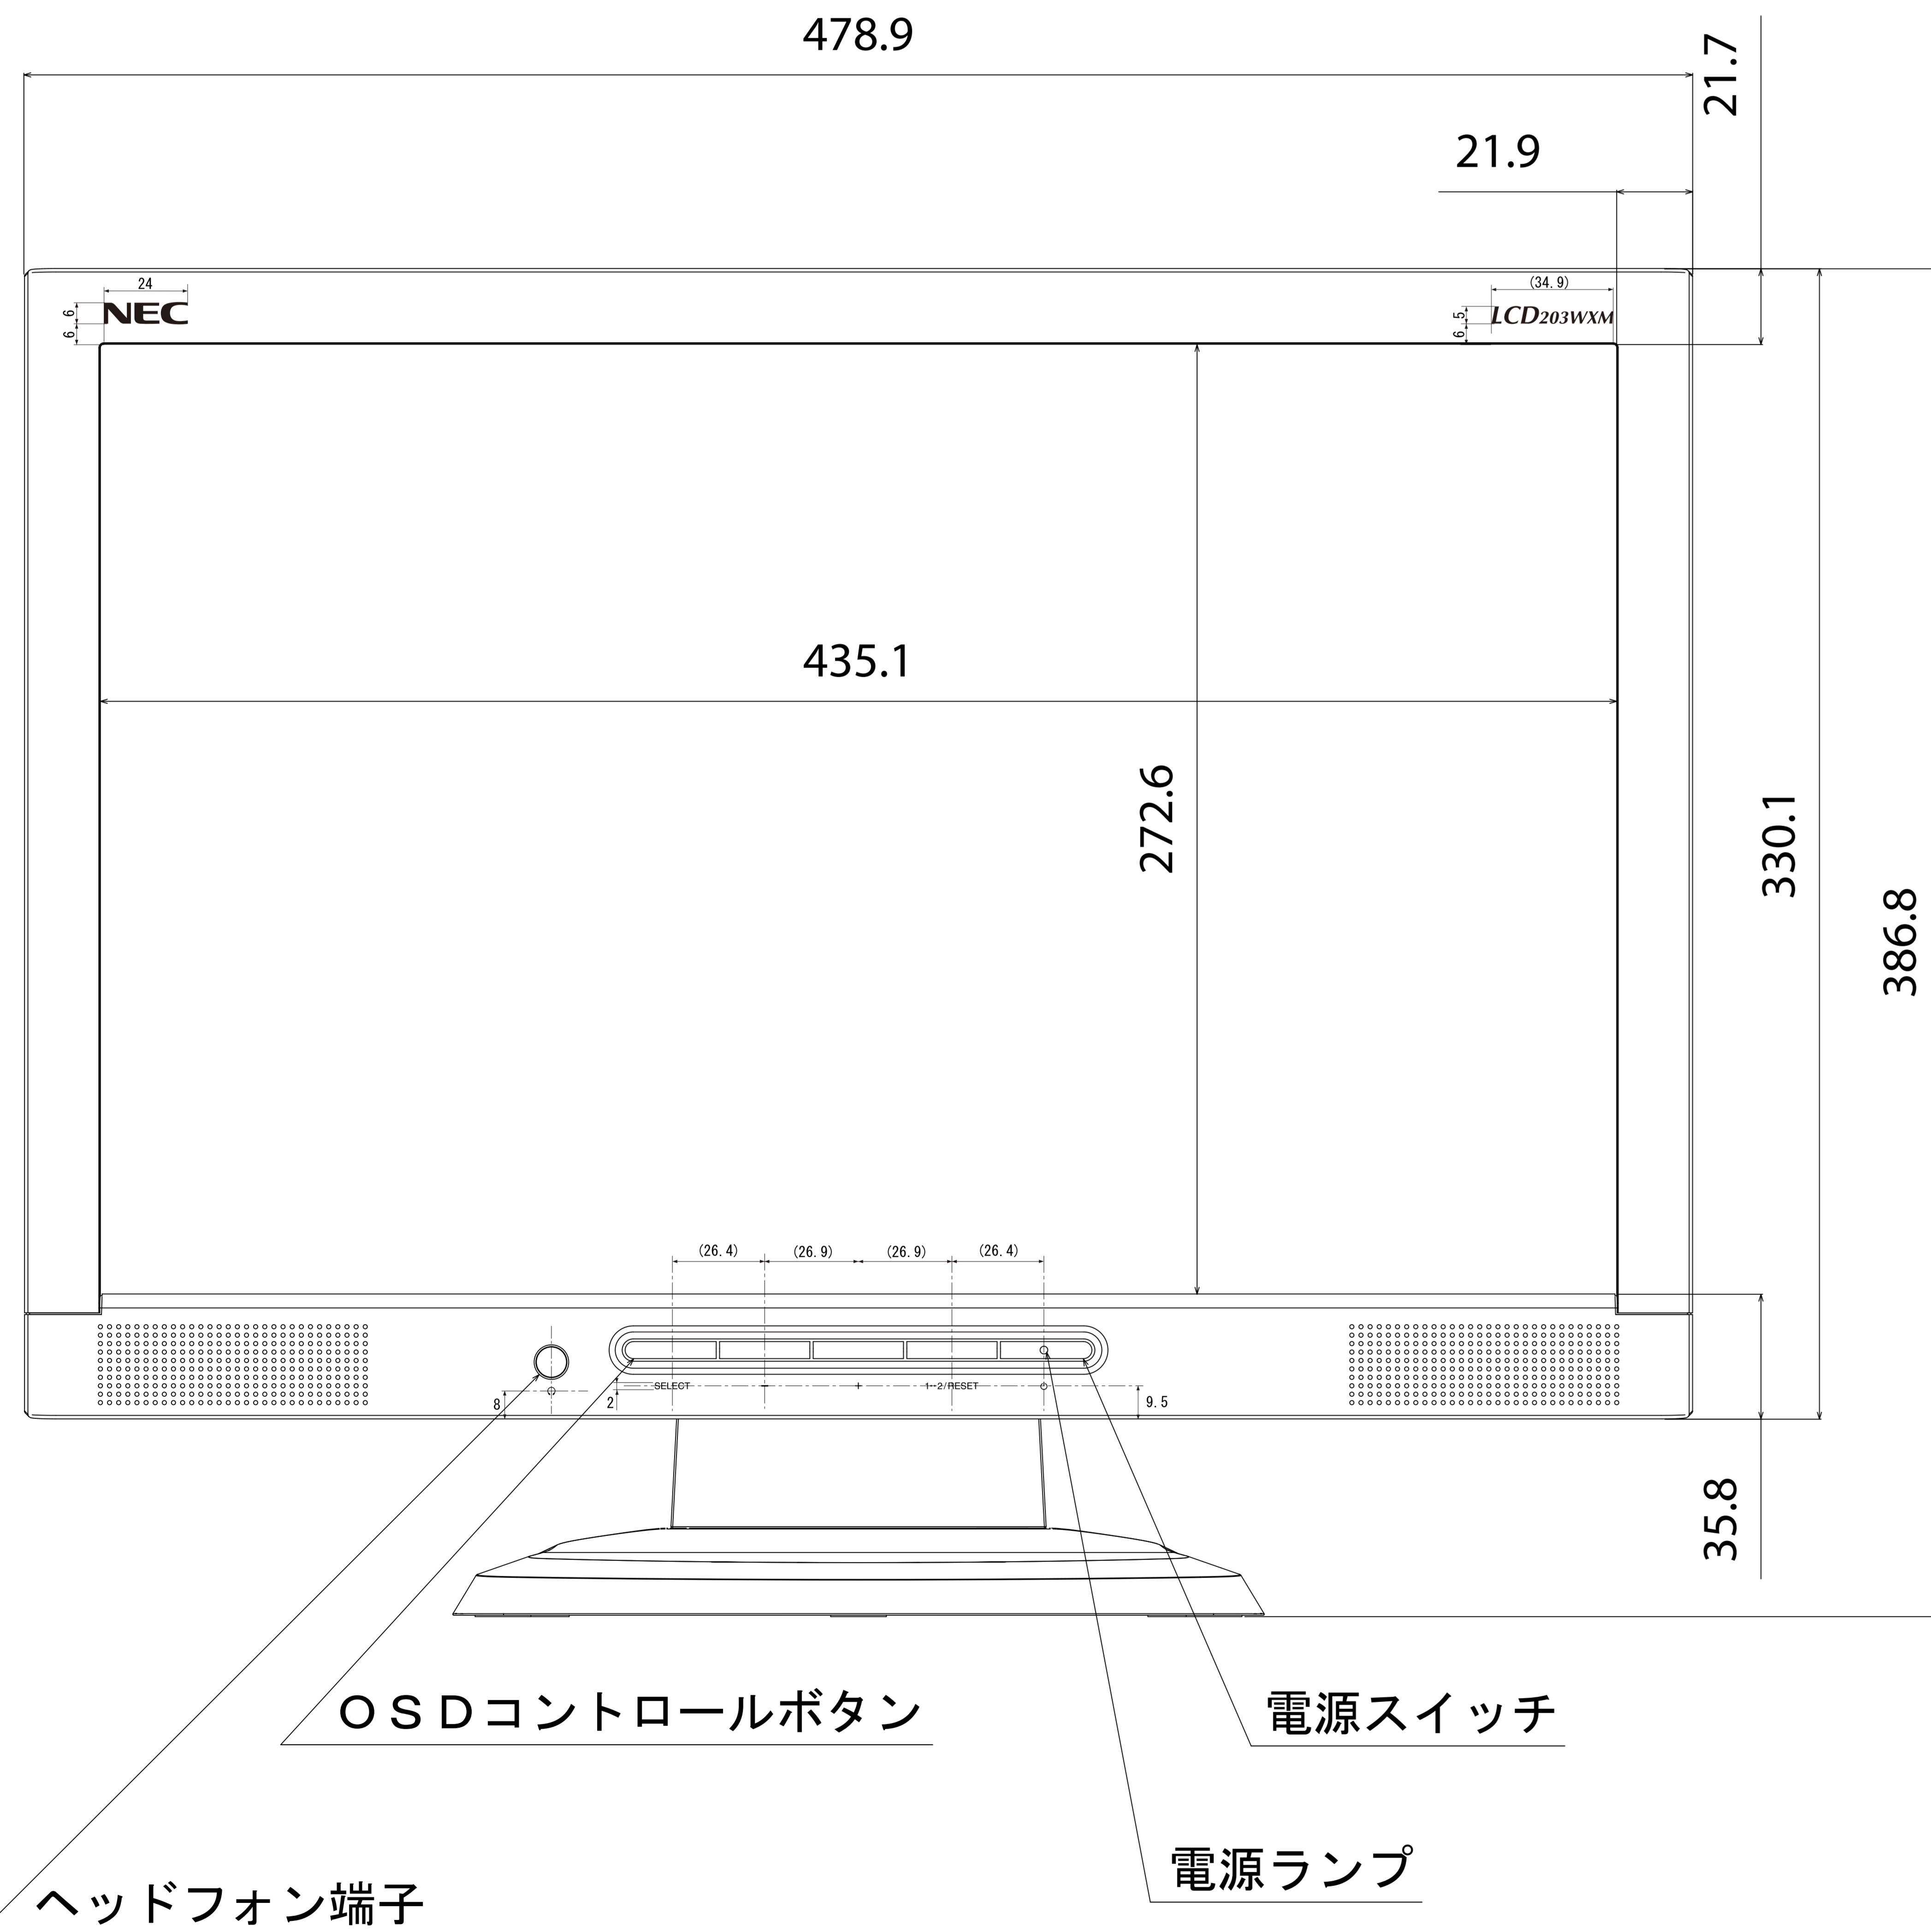

LCD203WXM

- ・キャビネット色
白モデル
フロントベゼル : ホワイティッシュグレイ
その他 : ホワイティッシュグレイ
黒モデル
フロントベゼル : マットリアルブラック
その他 : マットリアルブラック

- ・チルト台調節
チルト調節角度 : +20° ~ -5°

- ・質量
スタンド有り : 6.1kg
スタンド無し : 4.9kg