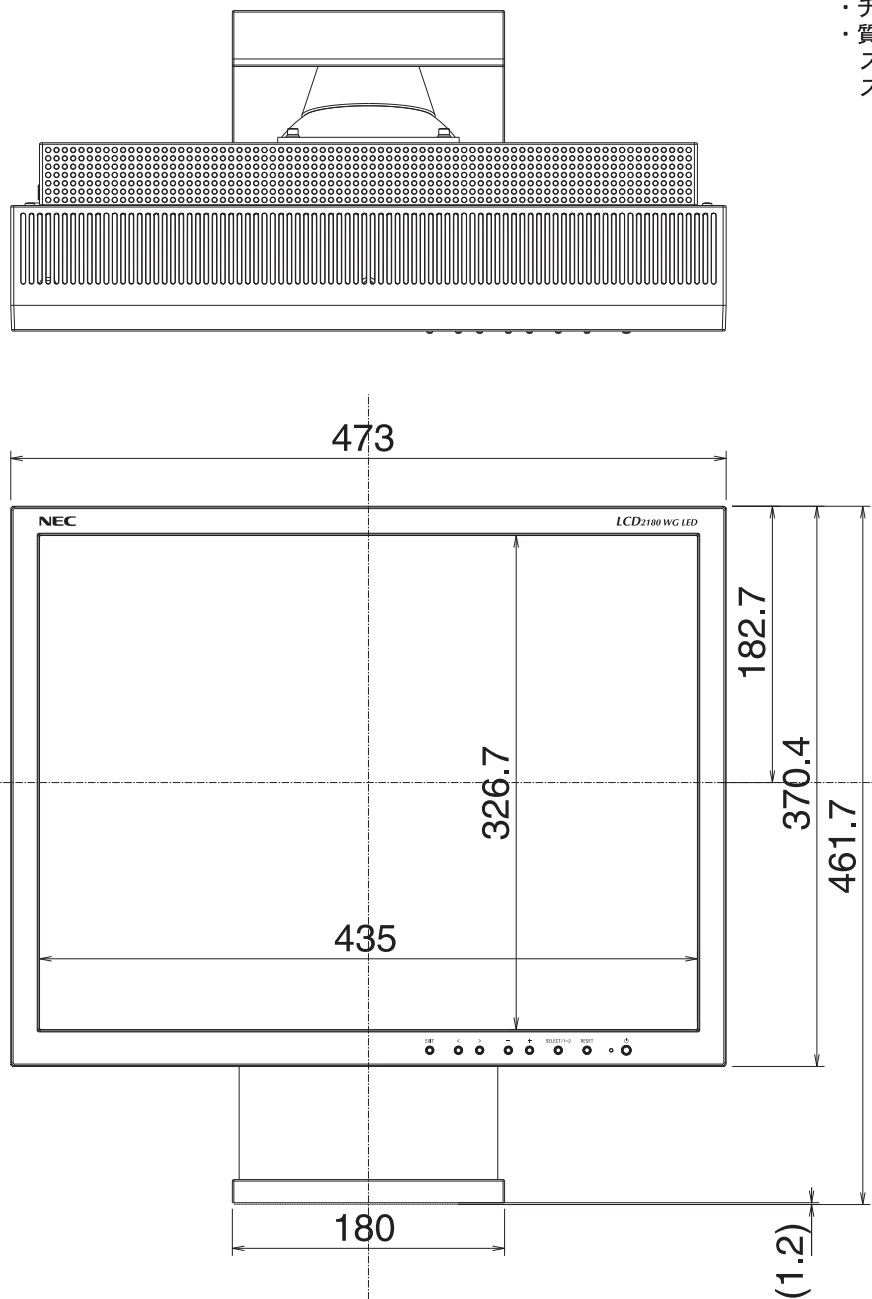

LCD2180WG LED 外形図

NOTE:

- ・キャビネット色: ダークルーフグレー
- ・チルト角度: +25° ~ -5°
- ・質量
 スタンドあり :約 18.3kg
 スタンドなし :約 14.1kg

単位mm