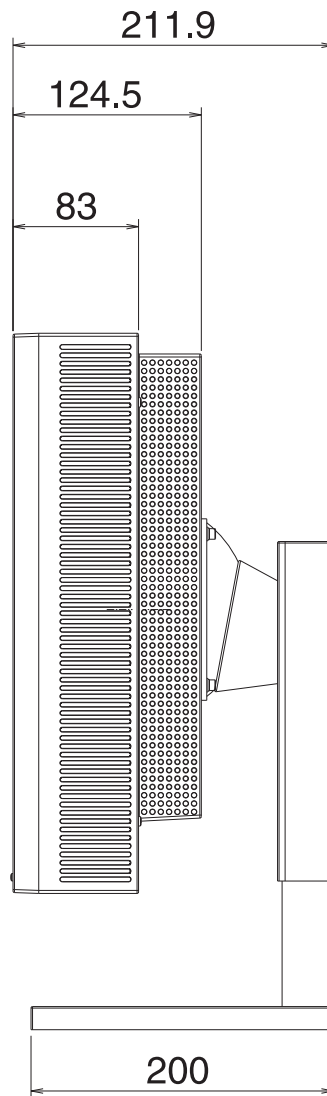

LCD2180WG LED 外形図

NOTE:

- ・キャビネット色: ダークルーフグレー
- ・チルト角度: +25° ~ -5°
- ・質量
 スタンドあり :約 18.3kg
 スタンドなし :約 14.1kg

単位mm