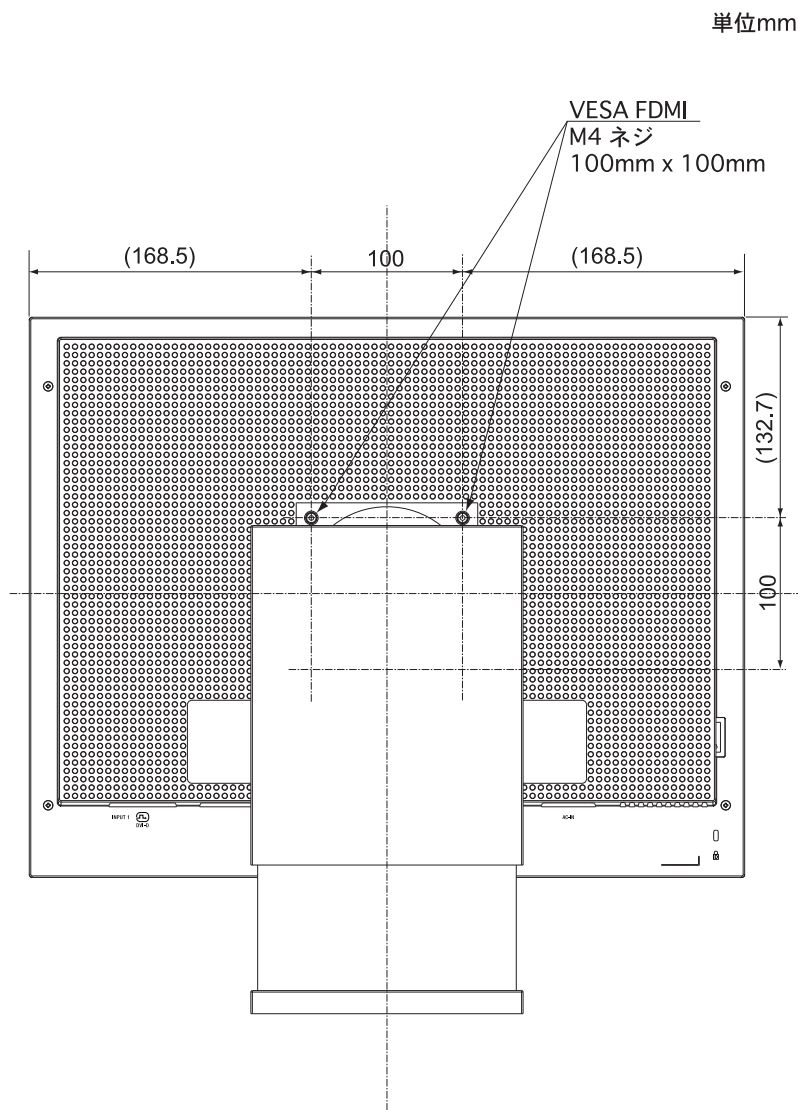

LCD2180WG LED 外形図

NOTE:

- ・キャビネット色: ダークルーフグレー
- ・チルト角度: +25° ~ -5°
- ・質量
 スタンドあり :約 18.3kg
 スタンドなし :約 14.1kg

単位mm