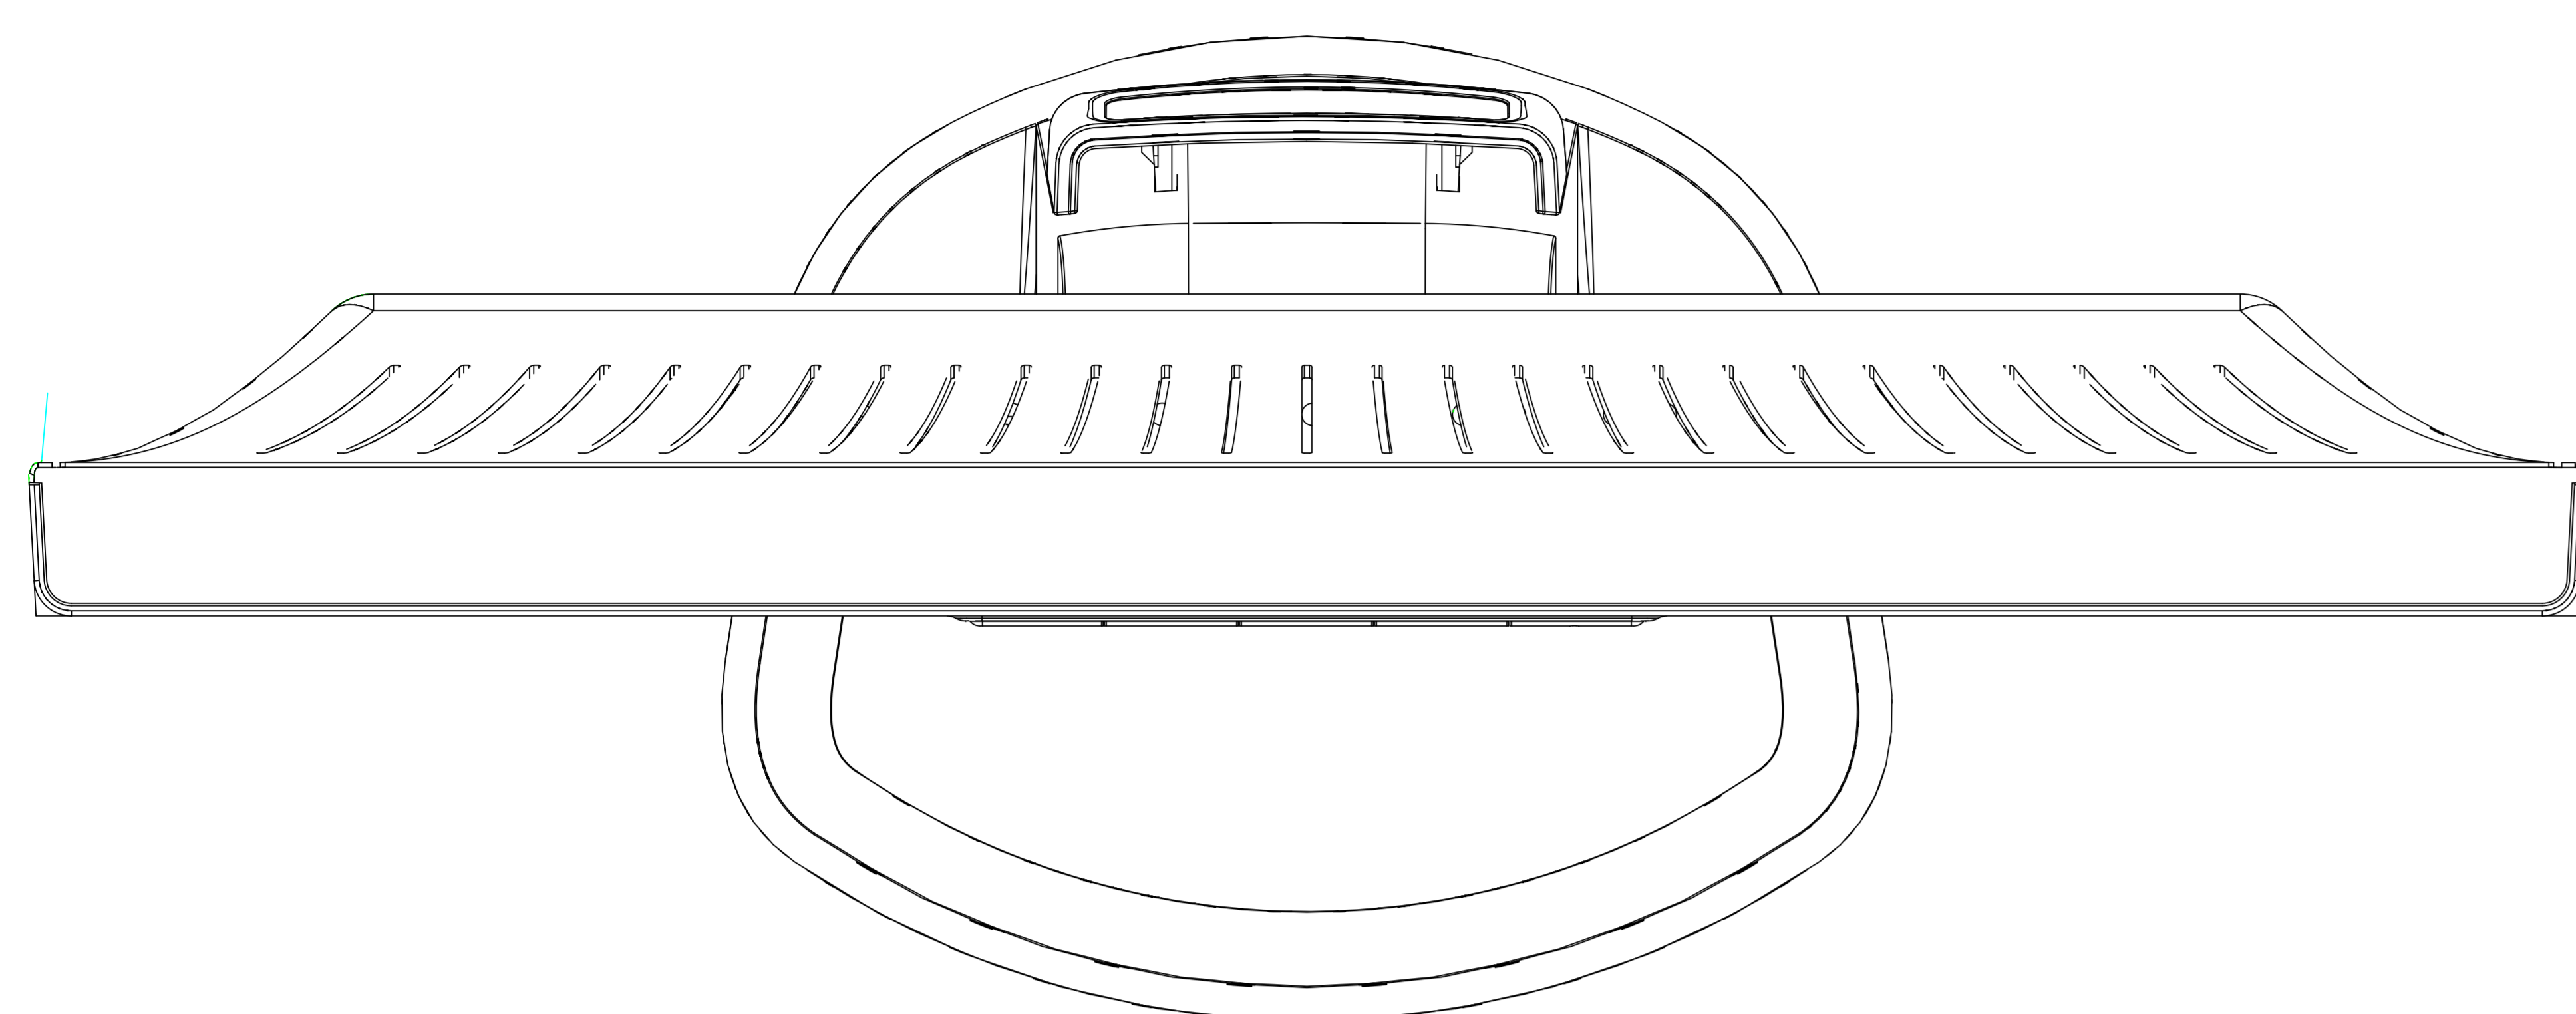

LCD223WXM

- ・キャビネット色
 - 白モデル
 - フロントベゼル : ホワイティッシュグレイ
 - その他 : ホワイティッシュグレイ
 - 黒モデル
 - フロントベゼル : マットリアルブラック
 - その他 : マットリアルブラック
- ・チルト台調節
 - チルト調節角度 : +20° ~ -5°
- ・質量
 - スタンド有り : 6.5kg
 - スタンド無し : 5.3kg