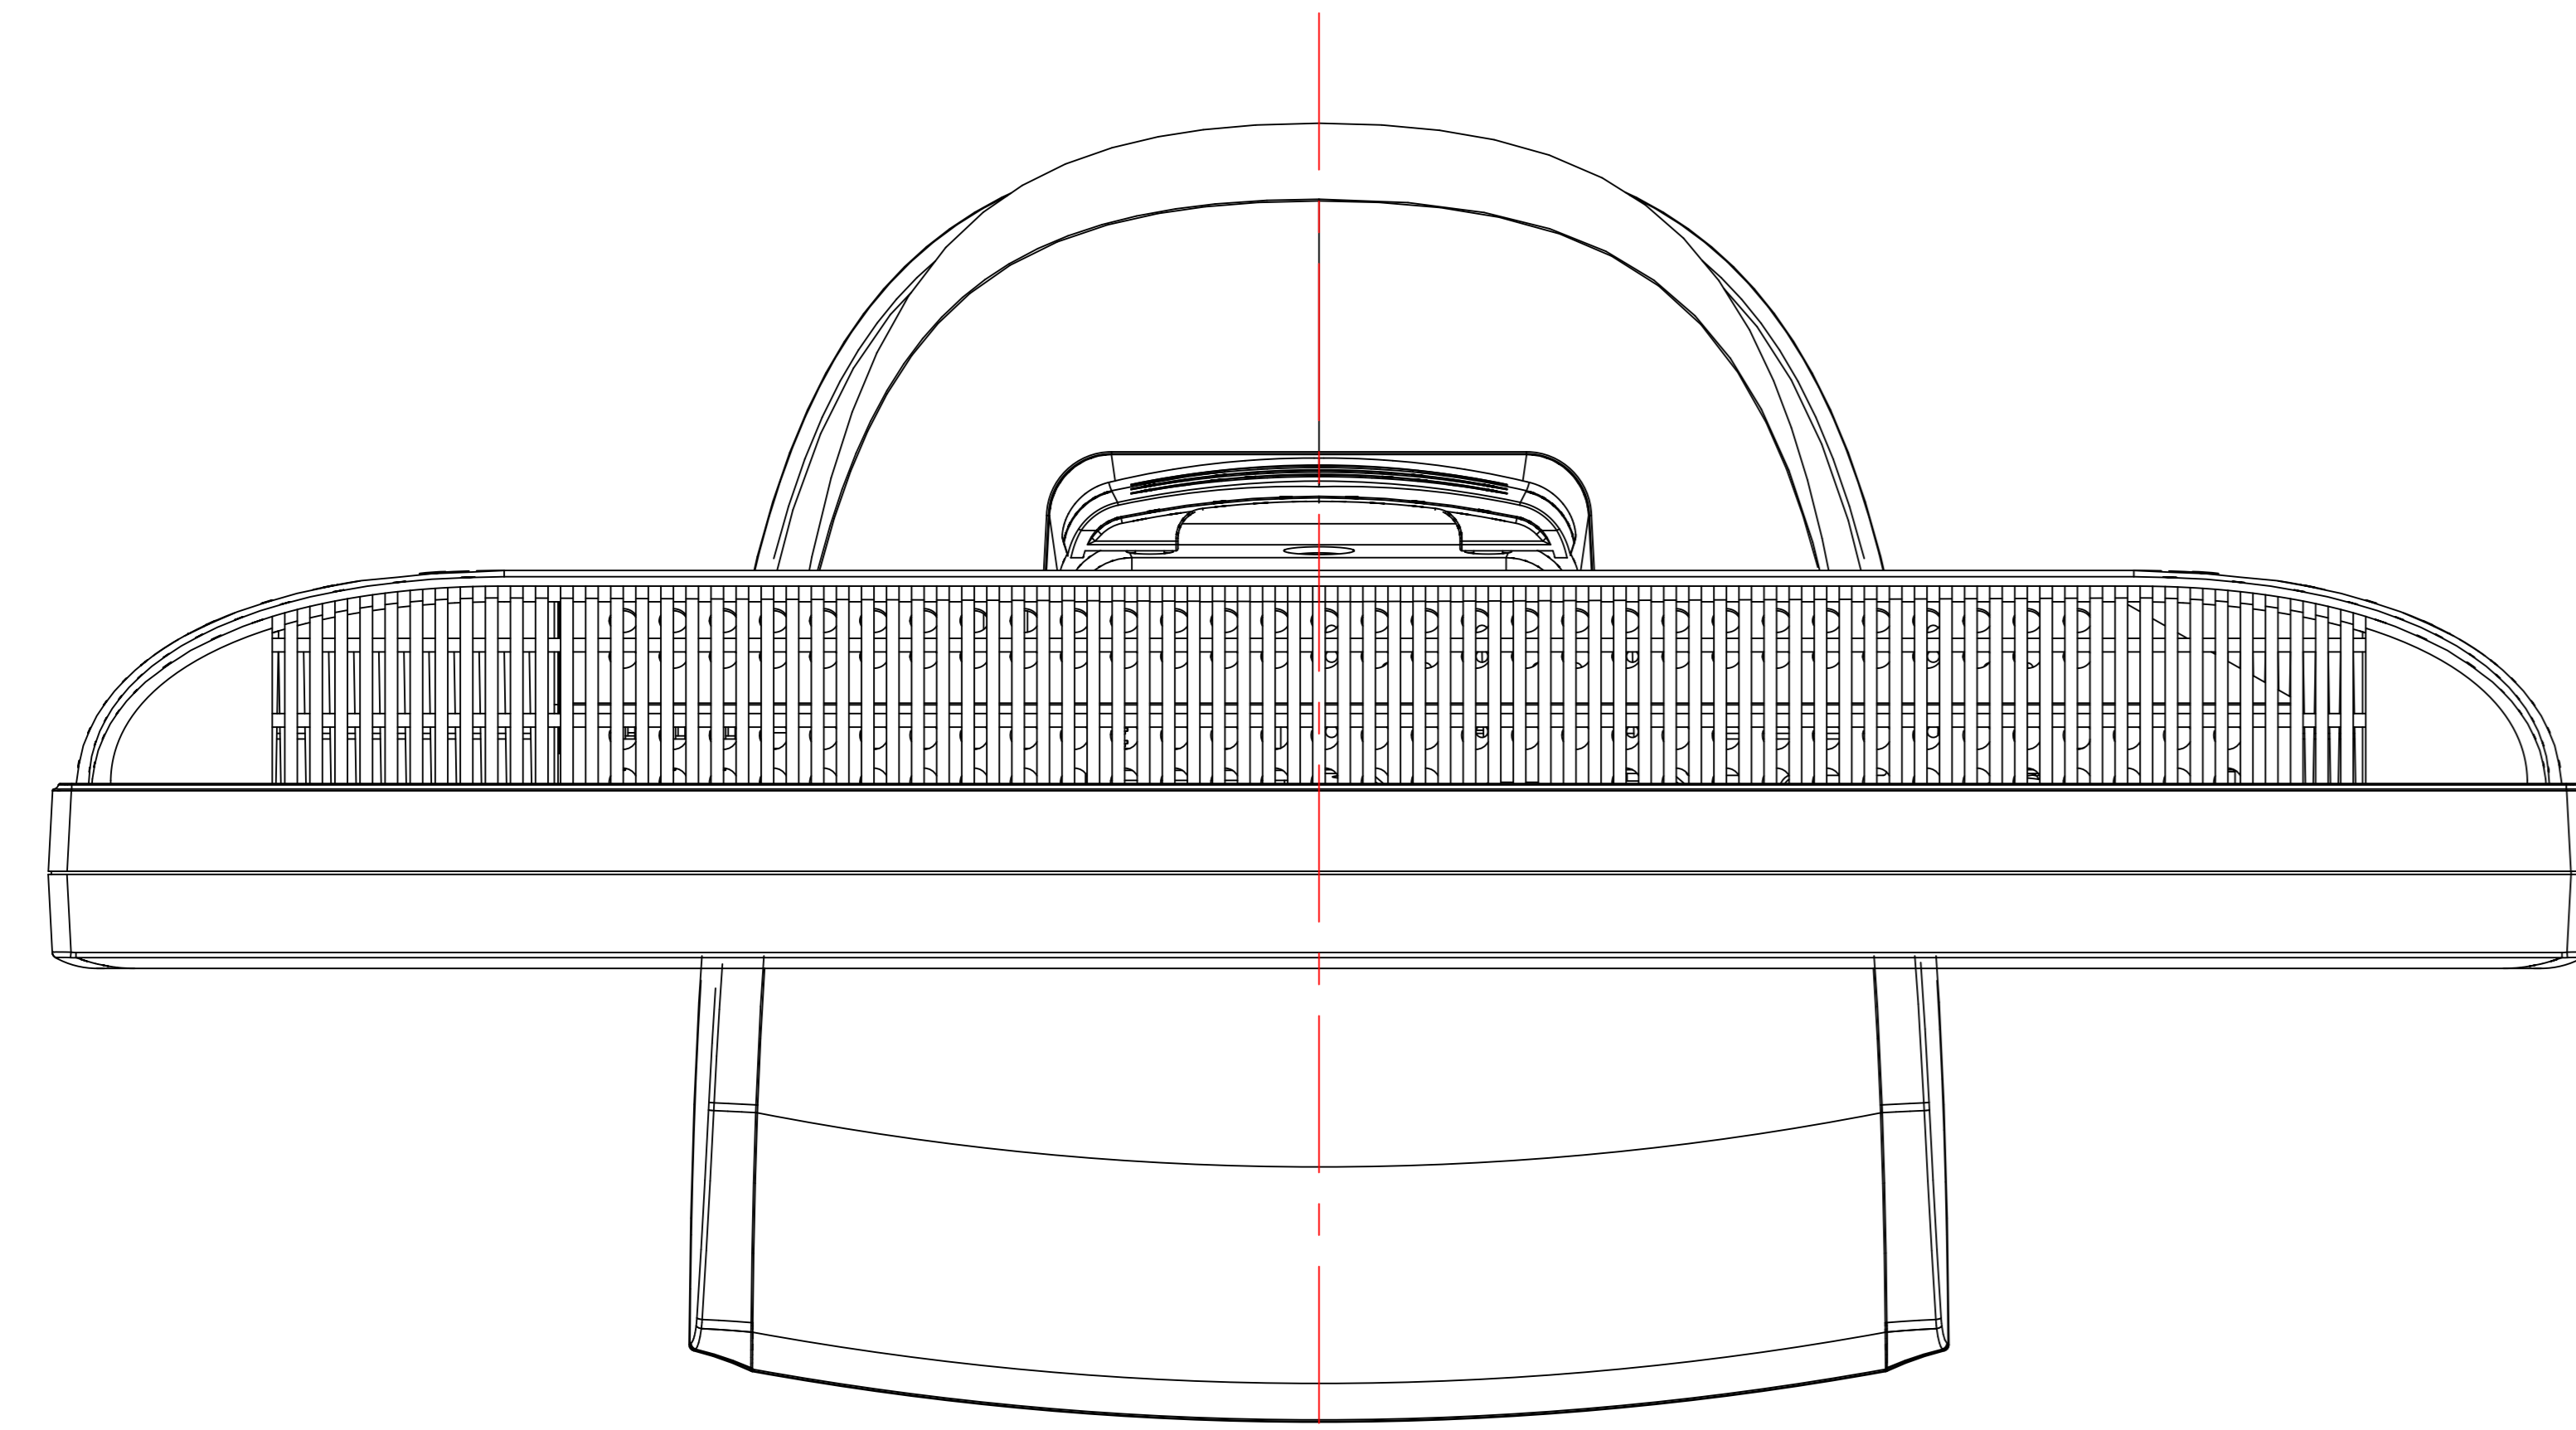

LCD93VXM-V 外形図

- ・キャビネット色
 フロントベゼル: ライトグレー
 その他: ライトグレー
- ・チルト台調節
 チルト調節角度: +20°~-5°
- ・質量
 スタンド有り: 4.7Kg
 スタンド無し: 4.3Kg