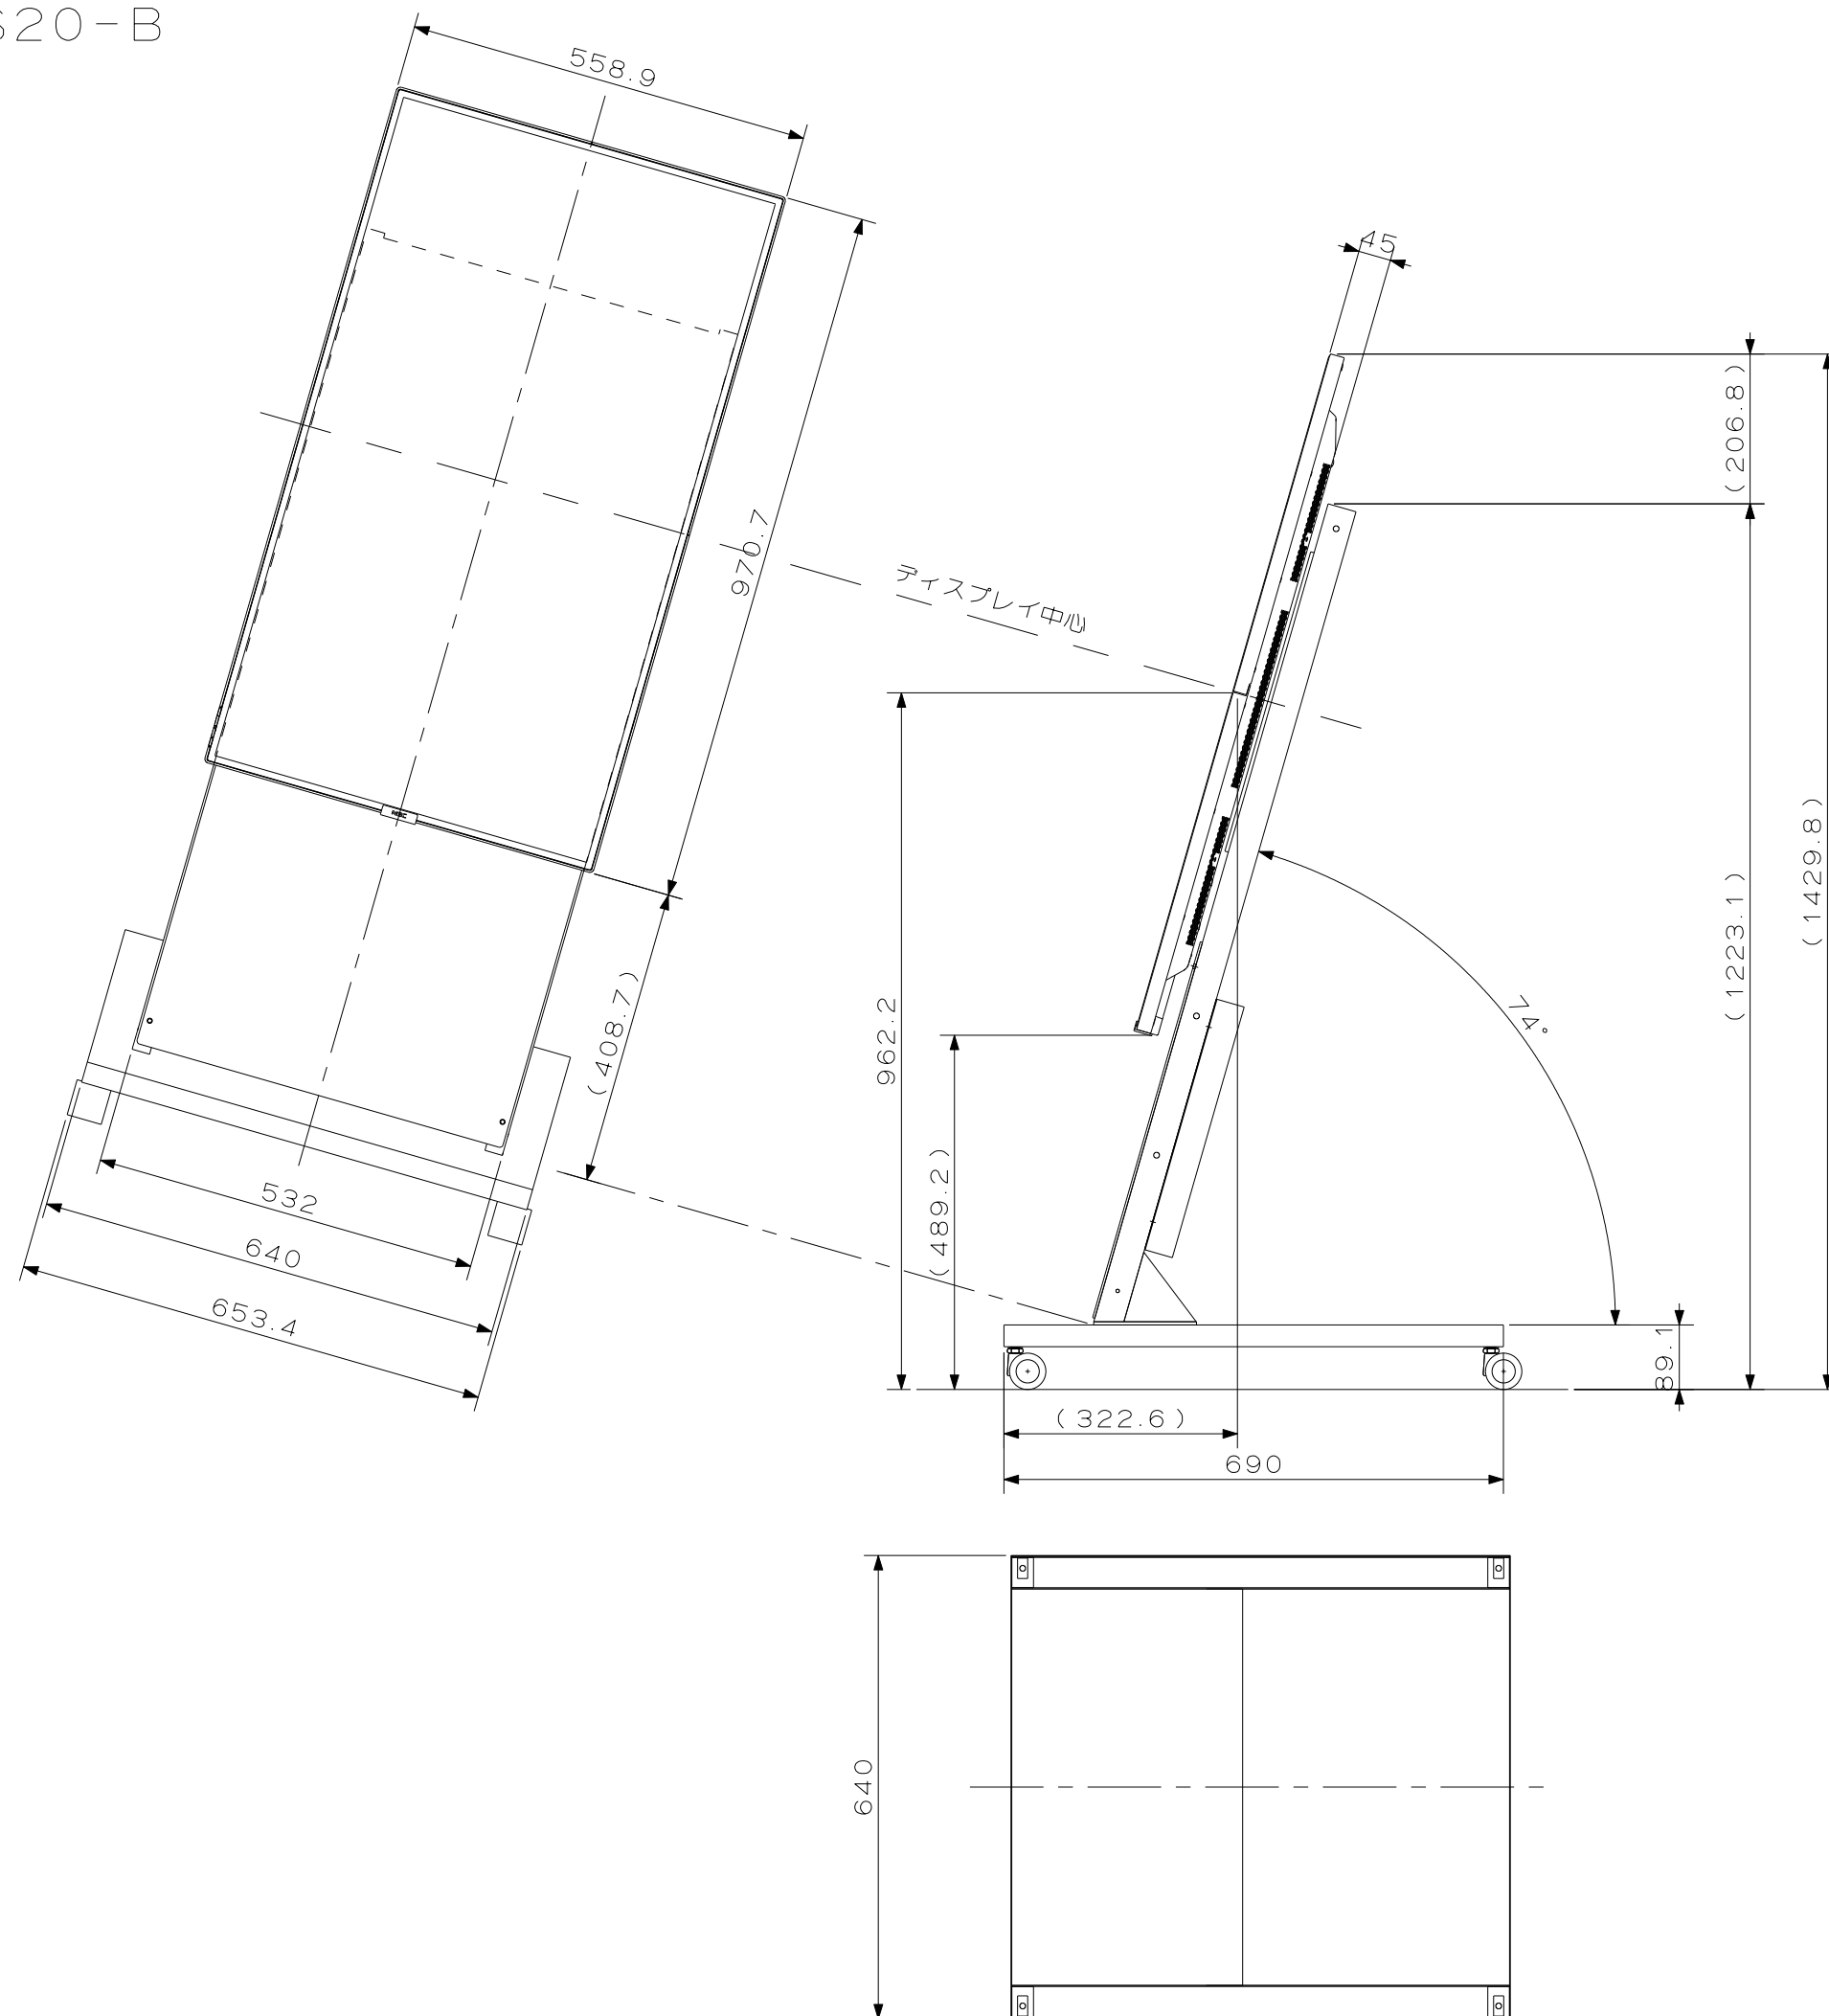

LCD-C431+ST-CS20-B
上段設置

UNIT	mm
MODEL	LCD-C431 ST-CS20-B
SCALE	1:10
NEC Display Solutions 2019/12/10	