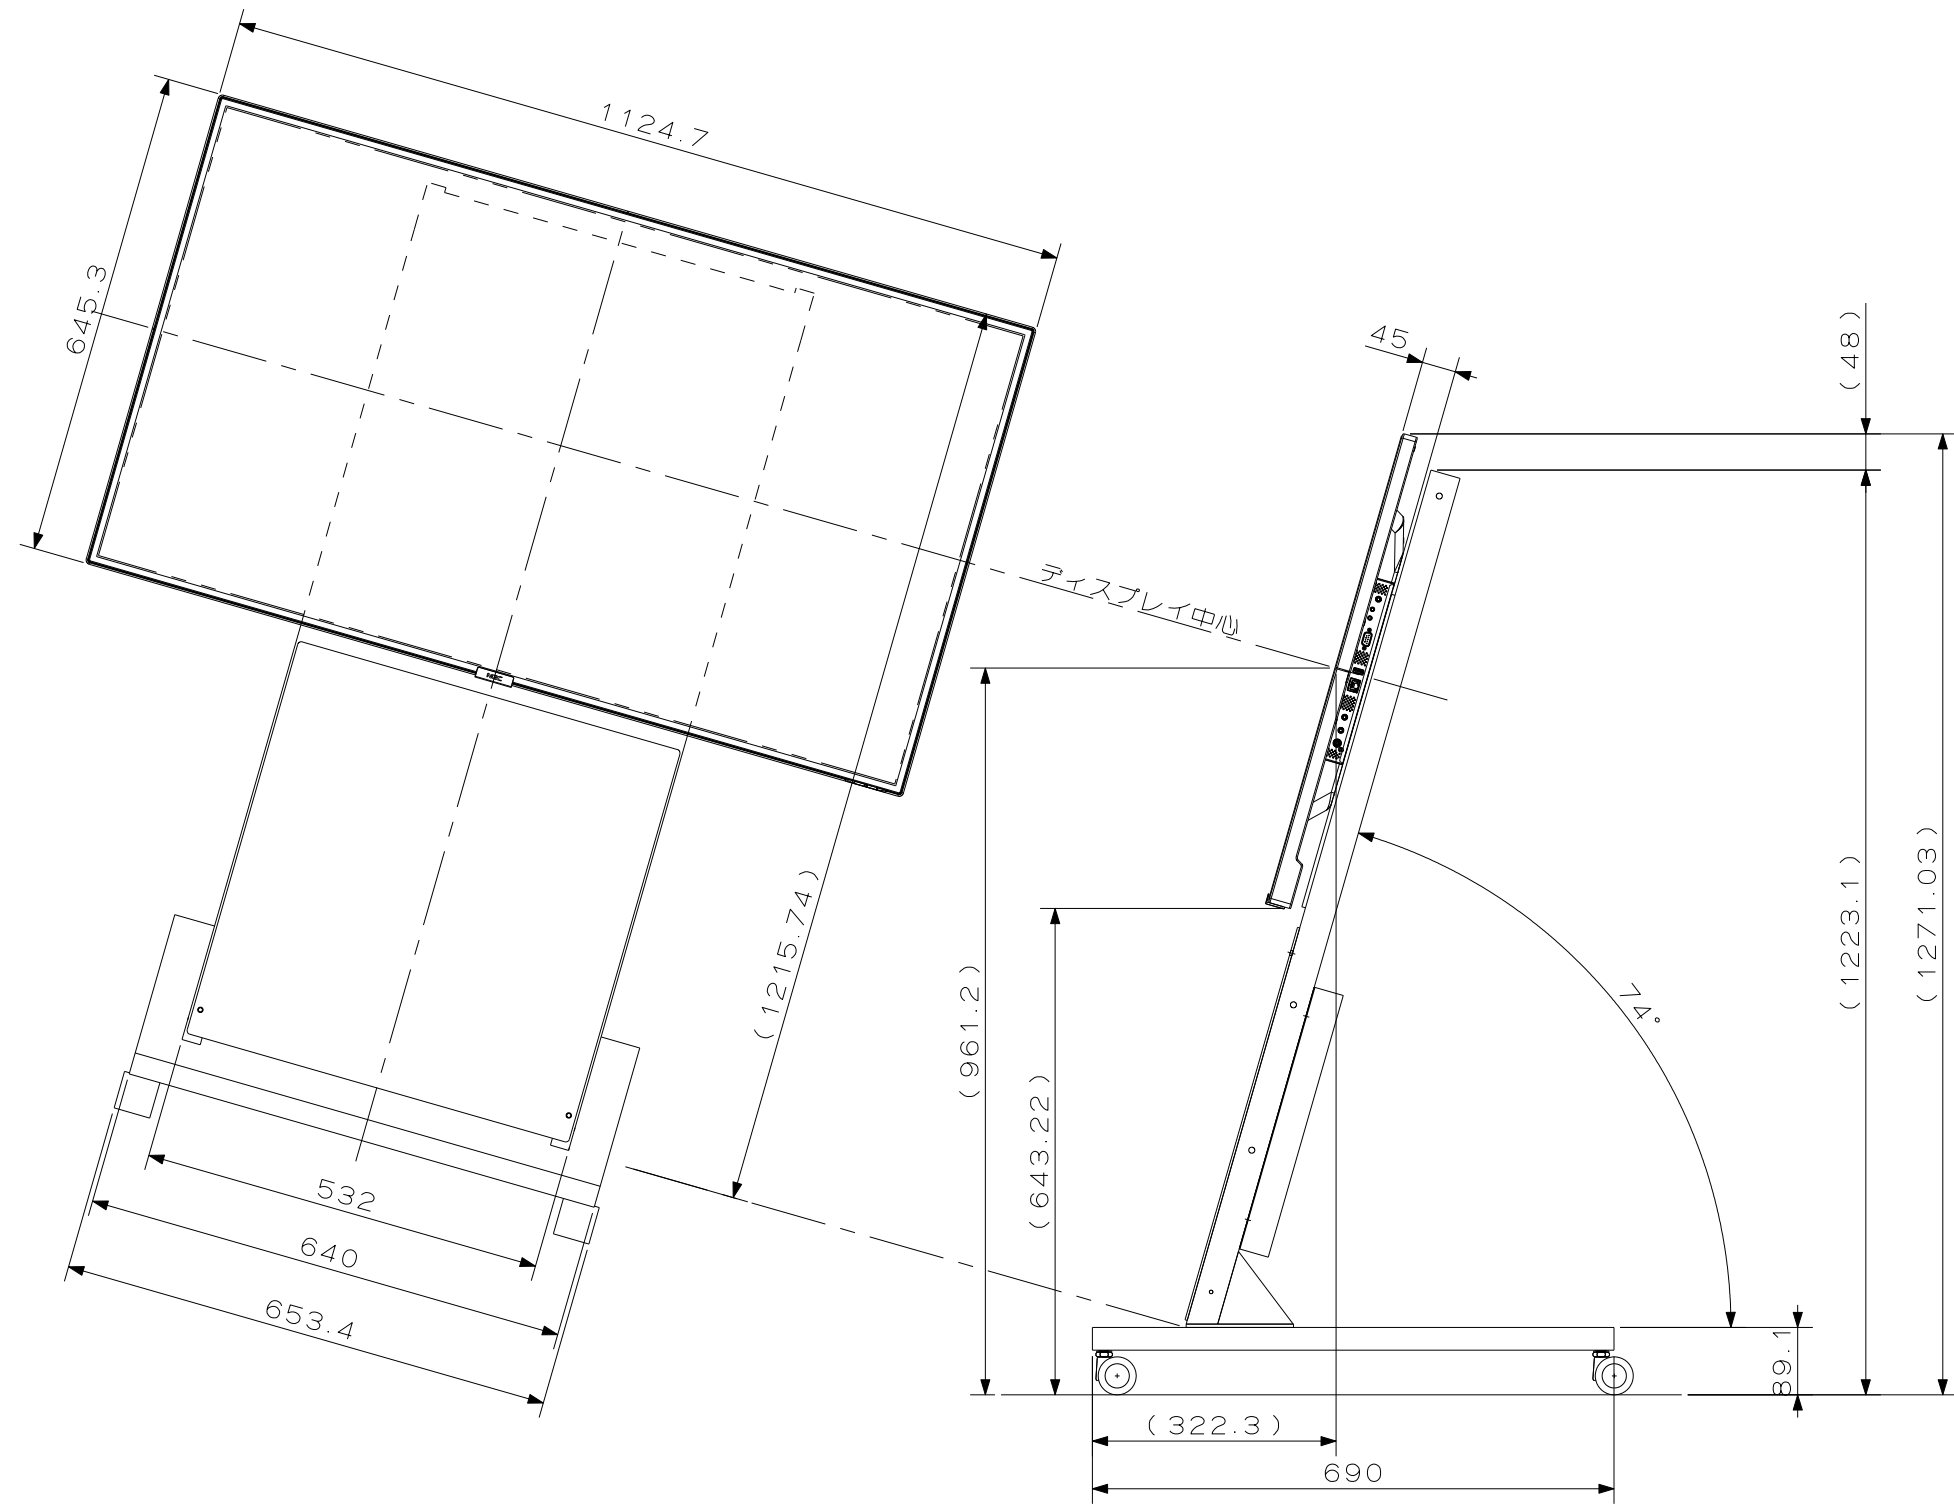

LCD-C501+ST-CS20-B
上段設置

UNIT	mm
MODEL	LCD-C501 ST-CS20-B
SCALE	1:10
NEC Display Solutions 2019/12/10	