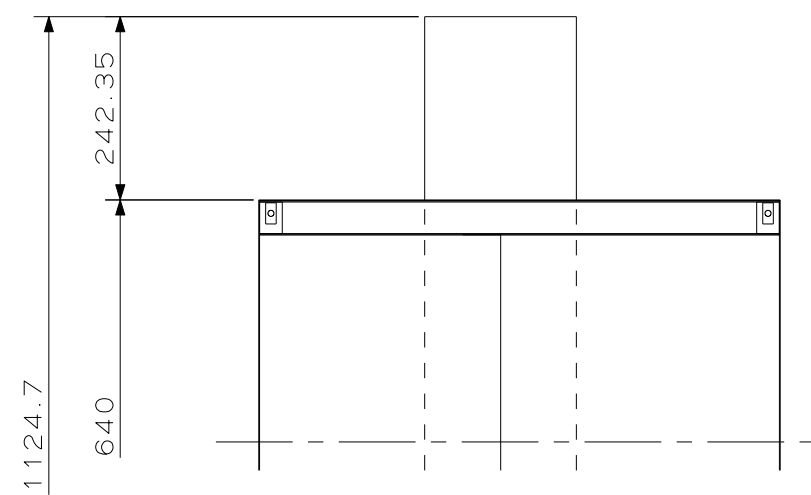

LCD-C501+ST-CS20-B
上段設置

UNIT	mm
MODEL	LCD-C501 ST-CS20-B
SCALE	1:10
NEC Display Solutions 2019/12/10	